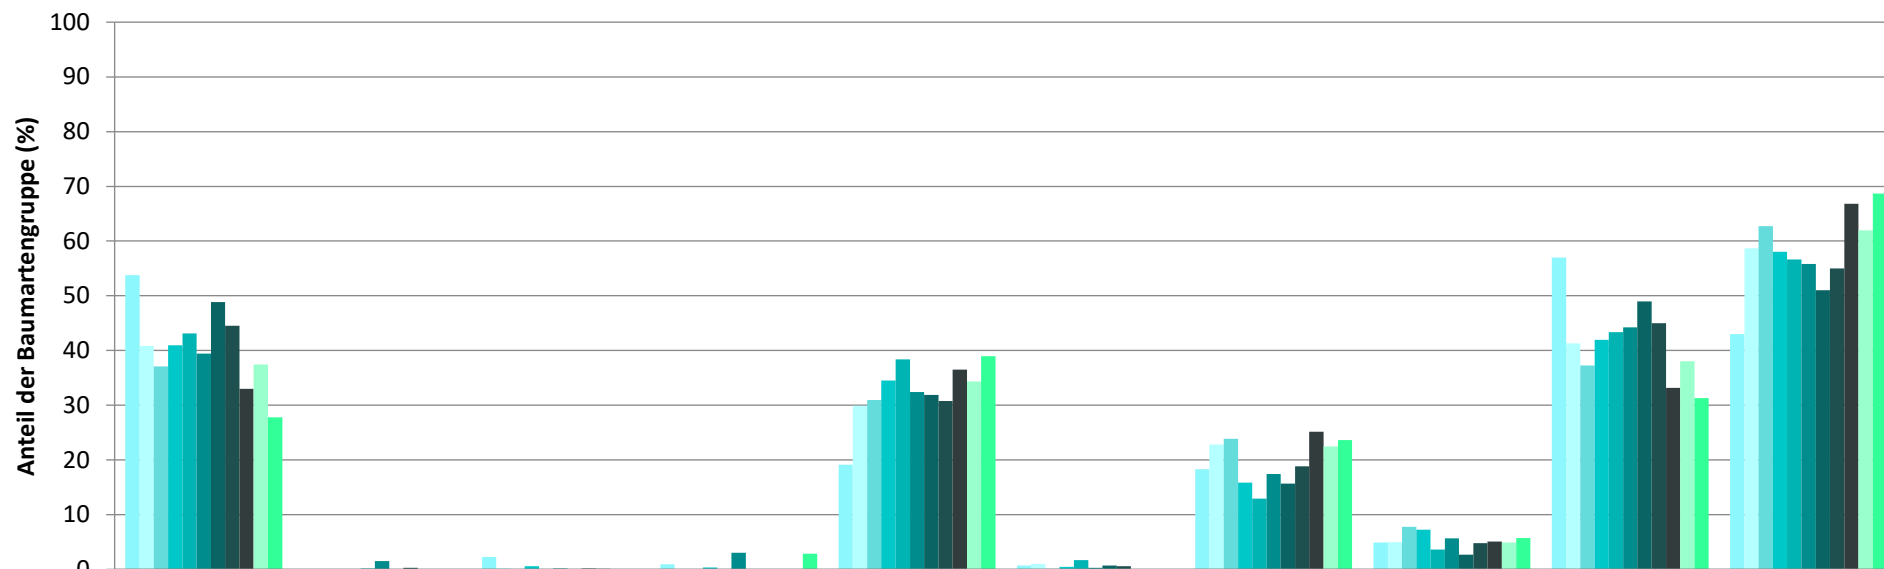

Zeitreihe der Baumartenanteile der aufgenommenen Verjüngungspflanzen
Höhenbereich: ab 20 Zentimeter Höhe bis zur maximalen Verbisshöhe
Hegegemeinschaft 109 - Bittenbrunn (Landkreis Neuburg-Schrobenhausen)

2021

	Fichte	Tanne	Kiefer	sonst. Nadelholz	Buche	Eiche	Edellaubholz	sonst. Laubholz	Nadelholz ges.	Laubholz ges.
1991	53,8		2,3	0,9	19,1	0,7	18,3	4,9	57,0	43,0
1994	40,8	0,0	0,2		29,9	1,0	22,8	5,0	41,3	58,7
1997	37,1		0,1		31,0	0,1	23,8	7,8	37,3	62,7
2000	40,9	0,1	0,6	0,3	34,5	0,5	15,9	7,2	41,9	58,1
2003	43,1	0,2	0,0		38,4	1,7	12,9	3,6	43,4	56,6
2006	39,4	1,5	0,2	3,1	32,4	0,3	17,5	5,7	44,2	55,8
2009	48,9	0,1	0,0		31,9	0,7	15,7	2,7	49,0	51,0
2012	44,5	0,3	0,2	0,0	30,7	0,6	18,9	4,8	45,0	55,0
2015	33,0	0,0	0,1	0,0	36,5	0,1	25,2	5,1	33,2	66,8
2018	37,5			0,0	34,4		22,4	4,9	38,0	62,0
2021	27,8			2,9	39,0		23,6	5,7	31,3	68,7

Baumartengruppe