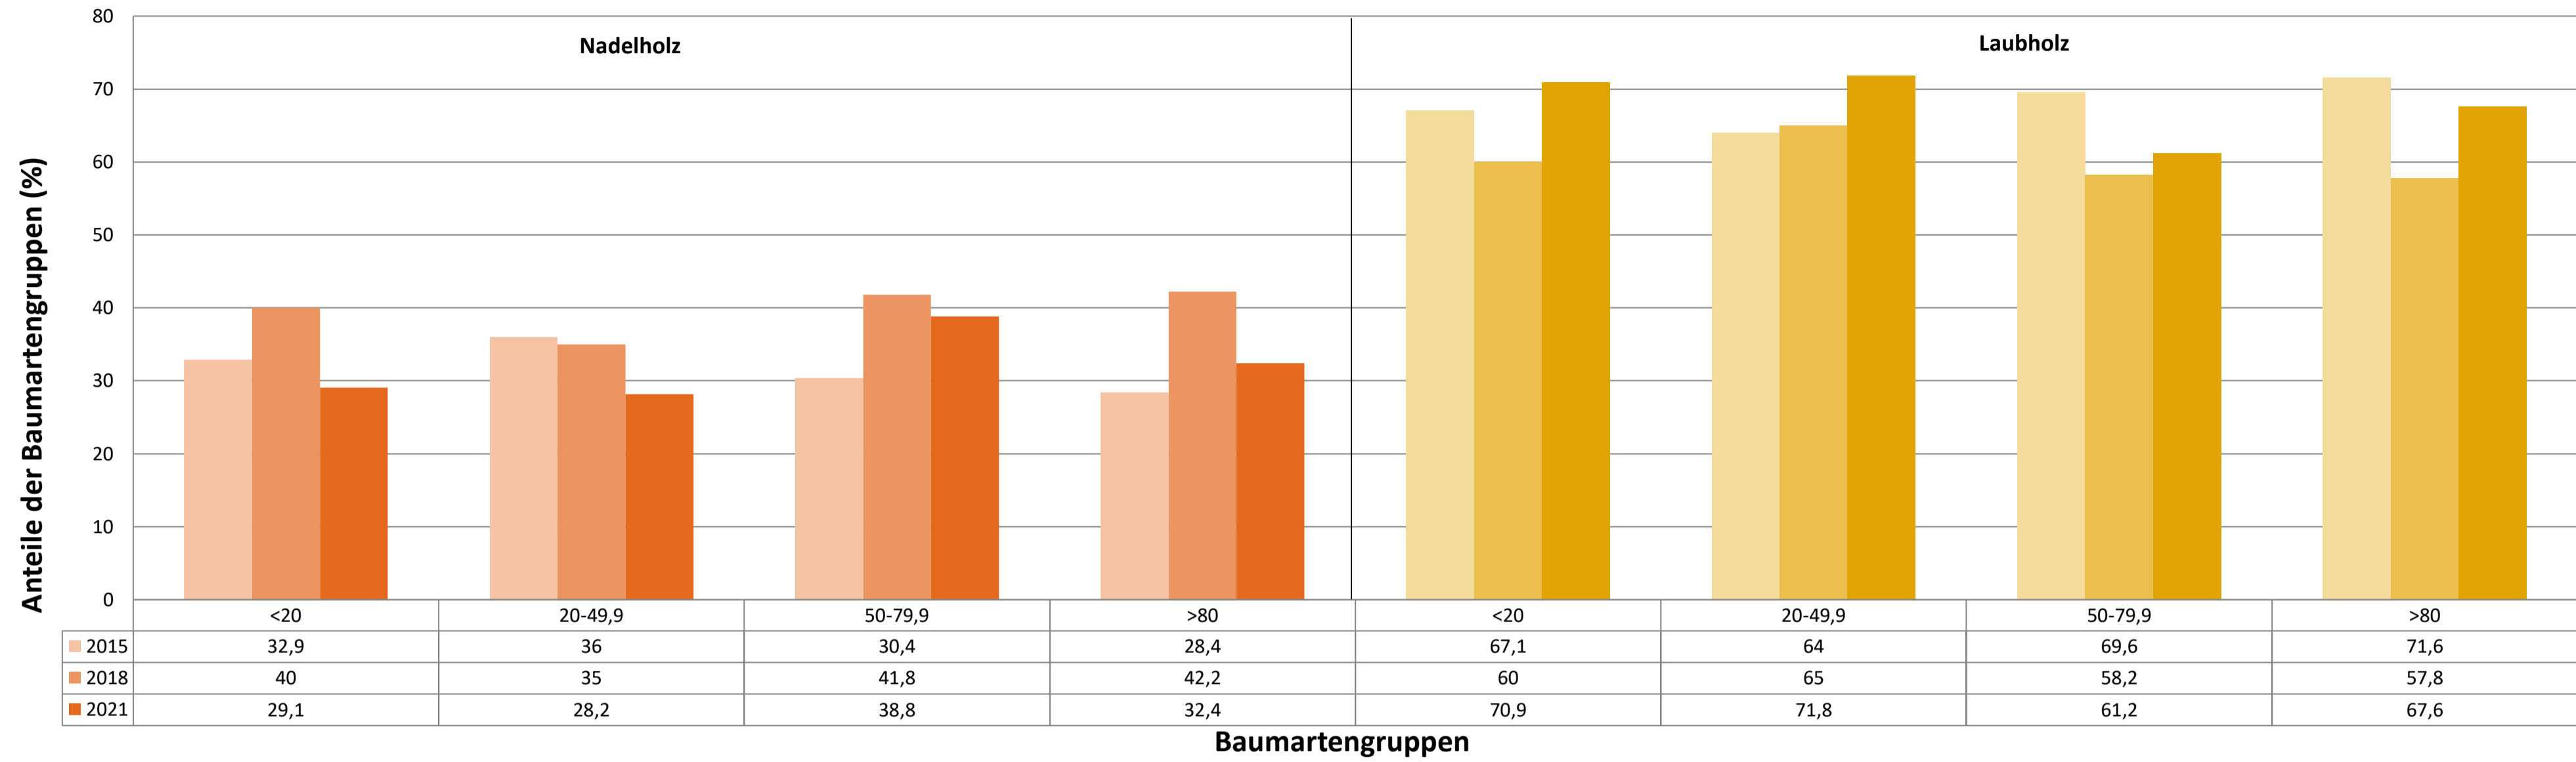

2021

Baumartengruppe	Aufgenommene Pflanzen insgesamt						Pflanzen ohne Verbiss und ohne Fegeschaden						Pflanzen mit Verbiss und/oder Fegeschaden					
	20 - 49,9 cm		50 - 79,9 cm		80 cm - max. Verbisshöhe		20 - 49,9 cm		50 - 79,9 cm		80 cm - max. Verbisshöhe		20 - 49,9 cm		50 - 79,9 cm		80 cm - max. Verbisshöhe	
	Anzahl	Anteil (%)	Anzahl	Anteil (%)	Anzahl	Anteil (%)	Anzahl	Anteil (%)	Anzahl	Anteil (%)	Anzahl	Anteil (%)	Anzahl	Anteil (%)	Anzahl	Anteil (%)	Anzahl	Anteil (%)
Fichte	410	24,3	231	35,5	89	30,7	372	90,7	191	82,7	70	78,7	38	9,3	40	17,3	19	21,3
Tanne	6	0,4	2	0,3	1	0,3	5	83,3	1	50	1	100	1	16,7	1	50	0	0
Kiefer	7	0,4	0	0	0	0	7	100	0	0	0	0	0	0	0	0	0	0
Sonstiges Nadelholz	53	3,1	19	2,9	4	1,4	42	79,2	14	73,7	4	100	11	20,8	5	26,3	0	0
Nadelholz gesamt	476	28,2	252	38,8	94	32,4	426	89,5	206	81,7	75	79,8	50	10,5	46	18,3	19	20,2
Buche	640	38	255	39,2	128	44,1	434	67,8	106	41,6	60	46,9	206	32,2	149	58,4	68	53,1
Eiche	9	0,5	0	0	1	0,3	8	88,9	0	0	0	0	1	11,1	0	0	1	100
Edellaubholz	451	26,8	115	17,7	54	18,6	300	66,5	40	34,8	25	46,3	151	33,5	75	65,2	29	53,7
Sonstiges Laubholz	109	6,5	28	4,3	13	4,5	52	47,7	8	28,6	6	46,2	57	52,3	20	71,4	7	53,8
Laubholz gesamt	1209	71,8	398	61,2	196	67,6	794	65,7	154	38,7	91	46,4	415	34,3	244	61,3	105	53,6
Alle Baumarten	1685	100	650	100	290	100	1220	72,4	360	55,4	166	57,2	465	27,6	290	44,6	124	42,8

Anteile der Baumartengruppen in verschiedenen Höhenstufen für die Hegegemeinschaft 109 - Bittenbrunn (Landkreis Neuburg-Schrobenhausen)

Baumartengruppen

Anteile der Baumartengruppen in verschiedenen Höhenstufen für die Hegegemeinschaft 109 - Bittenbrunn (Landkreis Neuburg-Schrobenhausen)

Baumartengruppen

Anteile der Baumartengruppen in verschiedenen Höhenstufen für die Hegegemeinschaft 109 - Bittenbrunn (Landkreis Neuburg-Schrobenhausen)

Zeitreihe der Anteile der Pflanzen mit Verbiss und/oder Fegeschäden
Höhenbereich: ab 20 Zentimeter bis zur maximalen Verbisshöhe
Hegegemeinschaft 109 - Bittenbrunn (Landkreis Neuburg-Schrobenhausen)