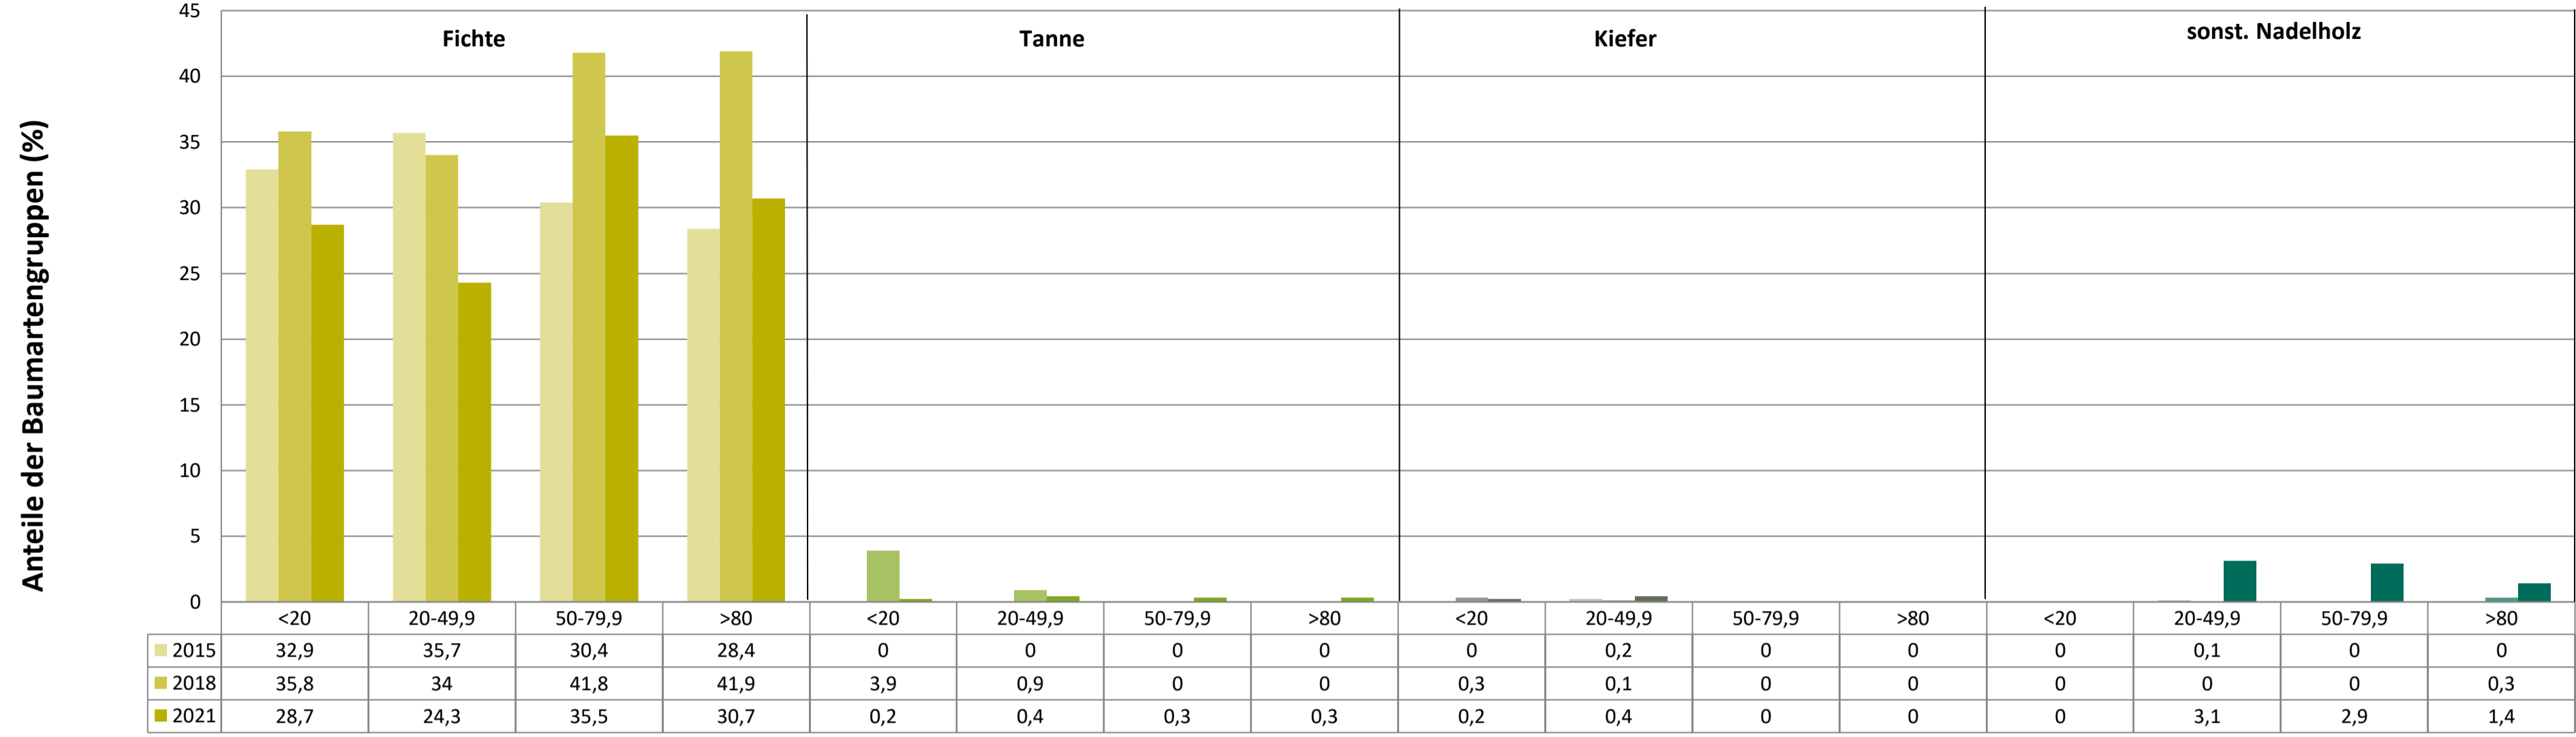

Anteile der Baumartengruppen in den verschiedenen Höhenstufen
Verteilung der Pflanzen ab 20 Zentimeter bis zur maximalen Verbisshöhe auf drei Höhenstufen
Hegegemeinschaft 109 - Bittenbrunn (Landkreis Neuburg-Schrobenhausen)

2021

Baumartengruppe	Aufgenommene Pflanzen insgesamt						Pflanzen ohne Verbiss und ohne Fegeschaden						Pflanzen mit Verbiss und/oder Fegeschaden					
	20 - 49,9 cm		50 - 79,9 cm		80 cm - max. Verbisshöhe		20 - 49,9 cm		50 - 79,9 cm		80 cm - max. Verbisshöhe		20 - 49,9 cm		50 - 79,9 cm		80 cm - max. Verbisshöhe	
	Anzahl	Anteil (%)	Anzahl	Anteil (%)	Anzahl	Anteil (%)	Anzahl	Anteil (%)	Anzahl	Anteil (%)	Anzahl	Anteil (%)	Anzahl	Anteil (%)	Anzahl	Anteil (%)	Anzahl	Anteil (%)
Fichte	410	24,3	231	35,5	89	30,7	372	90,7	191	82,7	70	78,7	38	9,3	40	17,3	19	21,3
Tanne	6	0,4	2	0,3	1	0,3	5	83,3	1	50	1	100	1	16,7	1	50	0	0
Kiefer	7	0,4	0	0	0	0	7	100	0	0	0	0	0	0	0	0	0	0
Sonstiges Nadelholz	53	3,1	19	2,9	4	1,4	42	79,2	14	73,7	4	100	11	20,8	5	26,3	0	0
Nadelholz gesamt	476	28,2	252	38,8	94	32,4	426	89,5	206	81,7	75	79,8	50	10,5	46	18,3	19	20,2
Buche	640	38	255	39,2	128	44,1	434	67,8	106	41,6	60	46,9	206	32,2	149	58,4	68	53,1
Eiche	9	0,5	0	0	1	0,3	8	88,9	0	0	0	0	1	11,1	0	0	1	100
Edellaubholz	451	26,8	115	17,7	54	18,6	300	66,5	40	34,8	25	46,3	151	33,5	75	65,2	29	53,7
Sonstiges Laubholz	109	6,5	28	4,3	13	4,5	52	47,7	8	28,6	6	46,2	57	52,3	20	71,4	7	53,8
Laubholz gesamt	1209	71,8	398	61,2	196	67,6	794	65,7	154	38,7	91	46,4	415	34,3	244	61,3	105	53,6
Alle Baumarten	1685	100	650	100	290	100	1220	72,4	360	55,4	166	57,2	465	27,6	290	44,6	124	42,8

Anteile der Baumartengruppen in verschiedenen Höhenstufen für die Hegegemeinschaft 109 - Bittenbrunn (Landkreis Neuburg-Schrobenhausen)