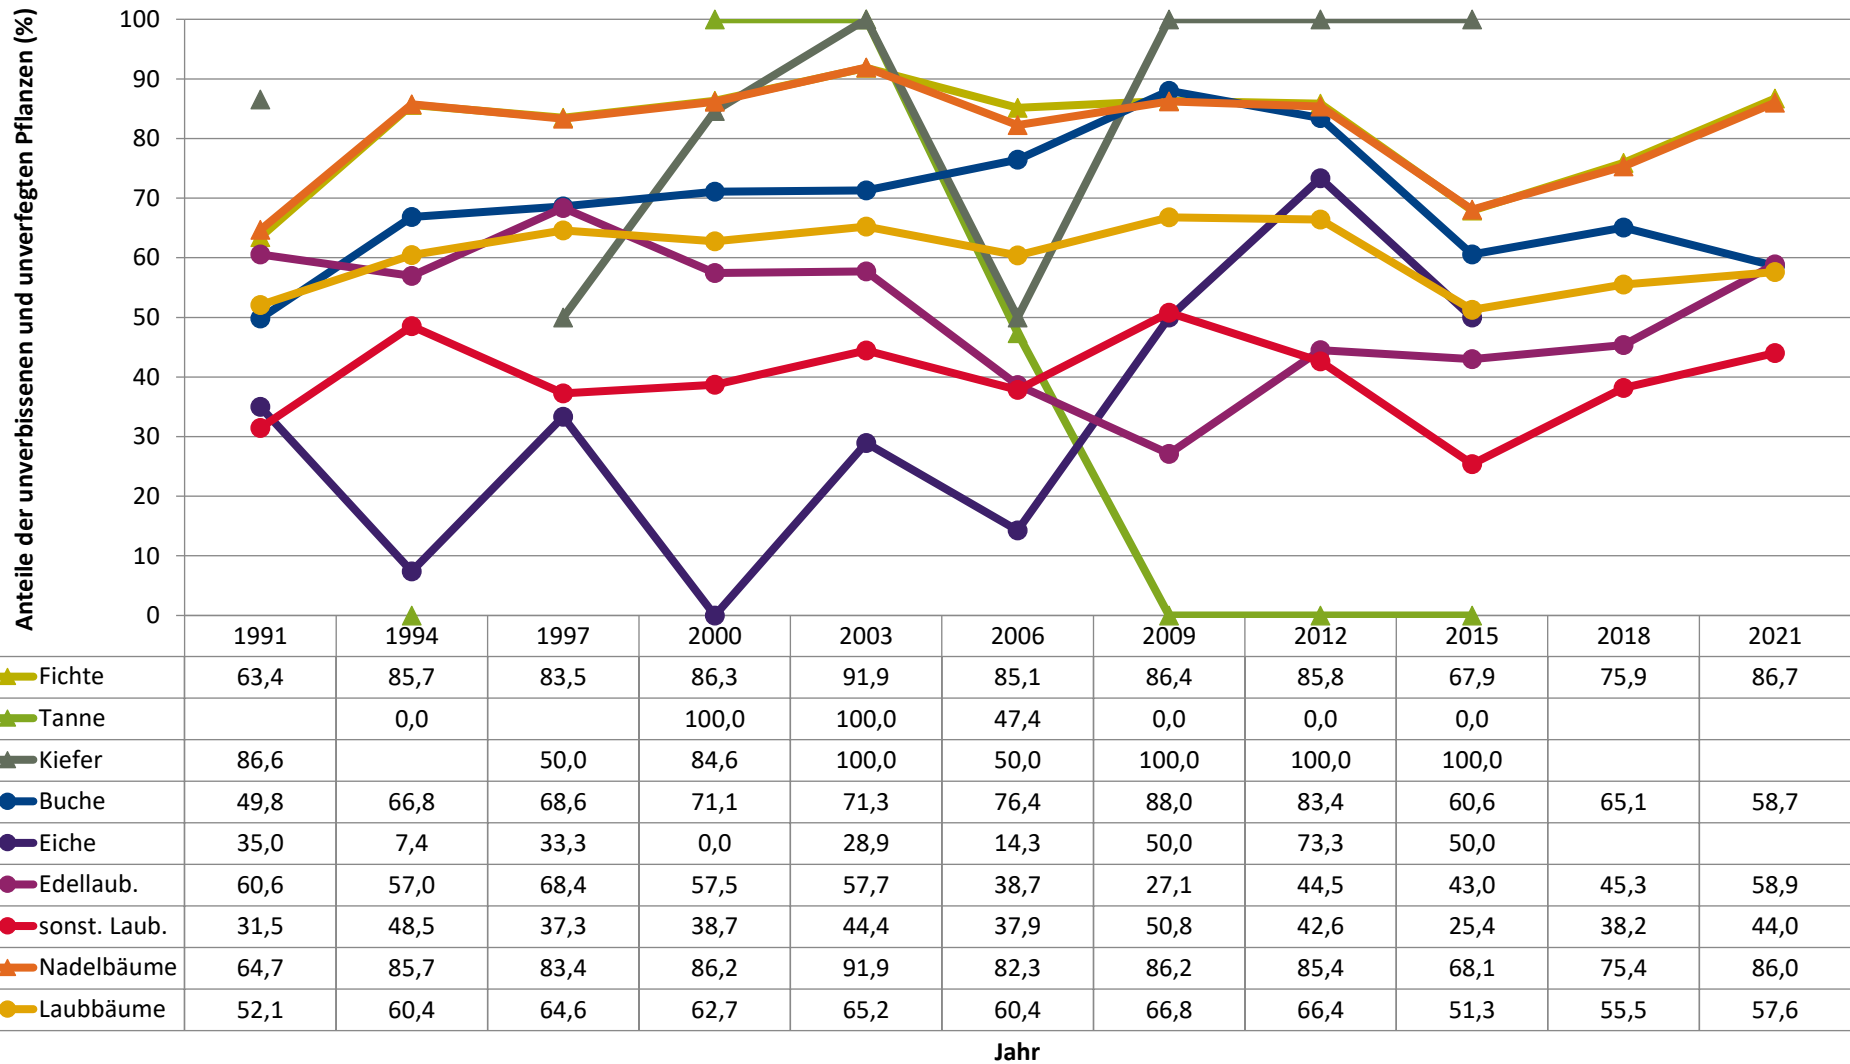

Baumartengruppen

Anteile der Baumartengruppen in verschiedenen Höhenstufen für die Hegegemeinschaft 109 - Bittenbrunn (Landkreis Neuburg-Schrobenhausen)

Zeitreihe der Anteile der Pflanzen mit Verbiss und/oder Fegeschäden
Höhenbereich: ab 20 Zentimeter bis zur maximalen Verbisshöhe
Hegegemeinschaft 109 - Bittenbrunn (Landkreis Neuburg-Schrobenhausen)

Zeitreihe der Baumartenanteile der aufgenommenen Verjüngungspflanzen
Höhenbereich: ab 20 Zentimeter Höhe bis zur maximalen Verbisshöhe
Hegegemeinschaft 109 - Bittenbrunn (Landkreis Neuburg-Schrobenhausen)

2021

	Fichte	Tanne	Kiefer	sonst. Nadelholz	Buche	Eiche	Edellaubholz	sonst. Laubholz	Nadelholz ges.	Laubholz ges.
1991	53,8		2,3	0,9	19,1	0,7	18,3	4,9	57,0	43,0
1994	40,8	0,0	0,2		29,9	1,0	22,8	5,0	41,3	58,7
1997	37,1		0,1		31,0	0,1	23,8	7,8	37,3	62,7
2000	40,9	0,1	0,6	0,3	34,5	0,5	15,9	7,2	41,9	58,1
2003	43,1	0,2	0,0		38,4	1,7	12,9	3,6	43,4	56,6
2006	39,4	1,5	0,2	3,1	32,4	0,3	17,5	5,7	44,2	55,8
2009	48,9	0,1	0,0		31,9	0,7	15,7	2,7	49,0	51,0
2012	44,5	0,3	0,2	0,0	30,7	0,6	18,9	4,8	45,0	55,0
2015	33,0	0,0	0,1	0,0	36,5	0,1	25,2	5,1	33,2	66,8
2018	37,5			0,0	34,4		22,4	4,9	38,0	62,0
2021	27,8			2,9	39,0		23,6	5,7	31,3	68,7

Baumartengruppe

**Zeitreihe der Anteile der Pflanzen ohne Verbiss und ohne Fegeschäden
Höhenbereich: ab 20 Zentimeter bis zur maximalen Verbisshöhe
Hegegemeinschaft 109 - Bittenbrunn (Landkreis Neuburg-Schrobenhausen)**