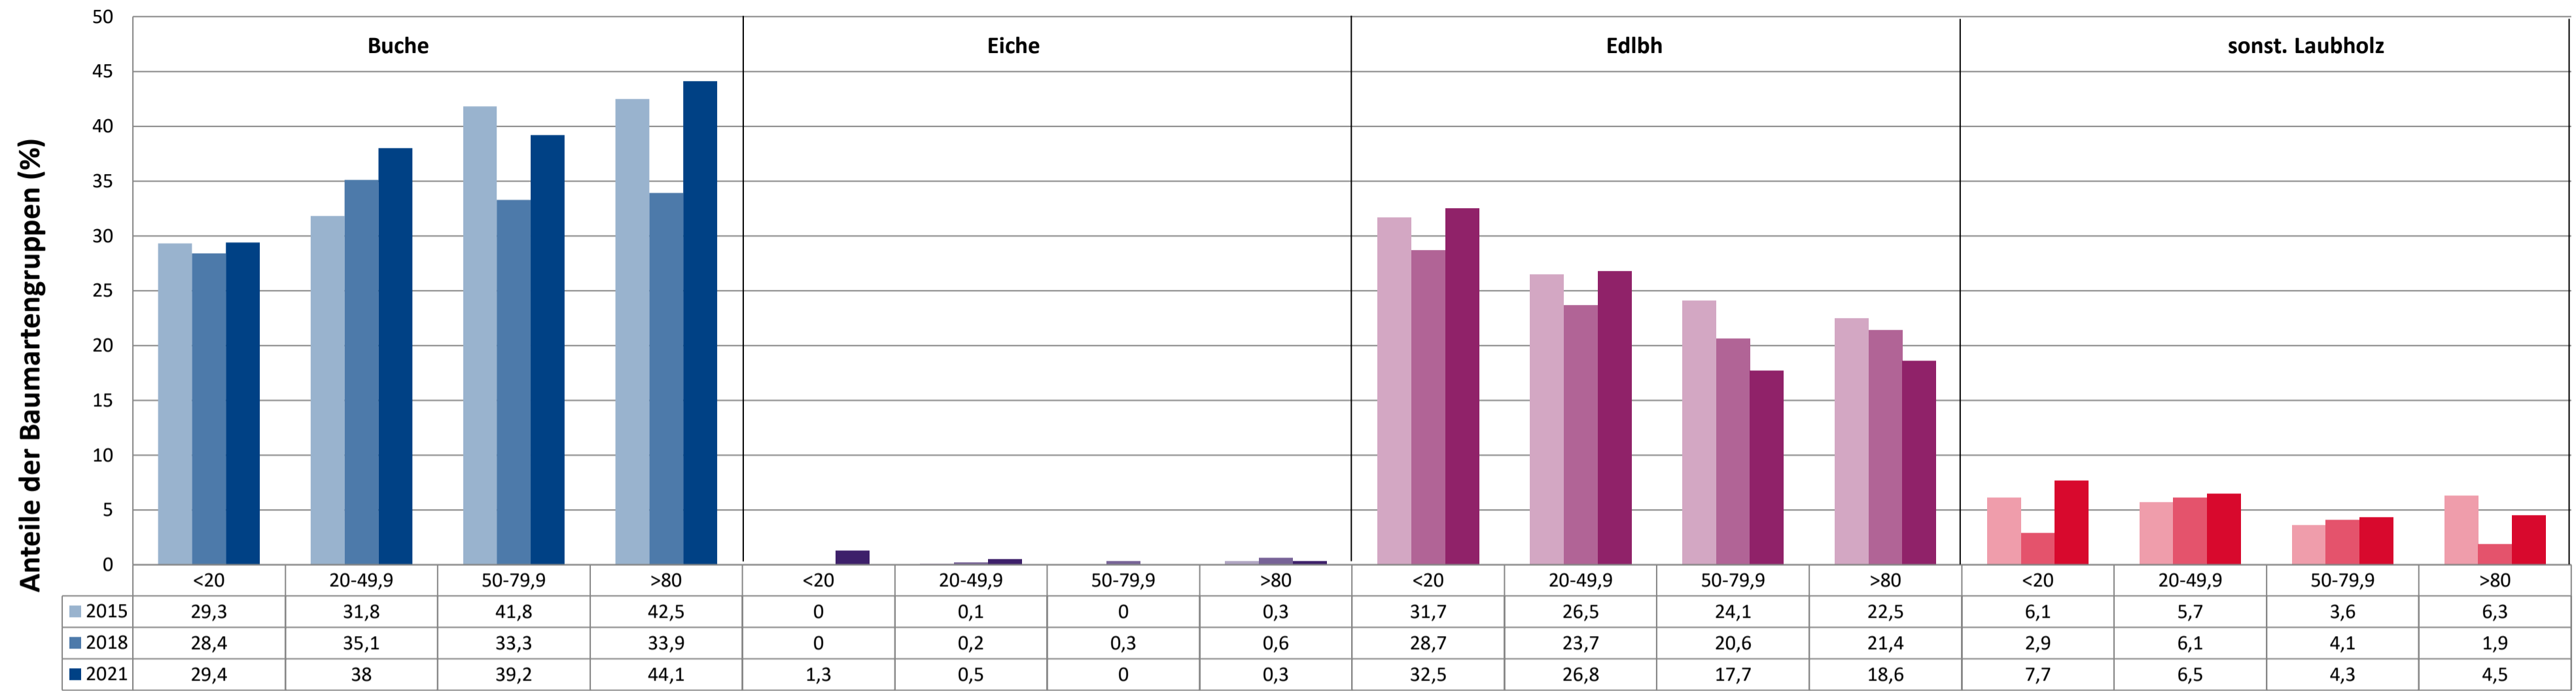

Anteile der Baumartengruppen in den verschiedenen Höhenstufen
Verteilung der Pflanzen ab 20 Zentimeter bis zur maximalen Verbisshöhe auf drei Höhenstufen
Hegegemeinschaft 109 - Bittenbrunn (Landkreis Neuburg-Schrobenhausen)

2021

Baumartengruppe	Aufgenommene Pflanzen insgesamt						Pflanzen ohne Verbiss und ohne Fegeschaden						Pflanzen mit Verbiss und/oder Fegeschaden					
	20 - 49,9 cm		50 - 79,9 cm		80 cm - max. Verbisshöhe		20 - 49,9 cm		50 - 79,9 cm		80 cm - max. Verbisshöhe		20 - 49,9 cm		50 - 79,9 cm		80 cm - max. Verbisshöhe	
	Anzahl	Anteil (%)	Anzahl	Anteil (%)	Anzahl	Anteil (%)	Anzahl	Anteil (%)	Anzahl	Anteil (%)	Anzahl	Anteil (%)	Anzahl	Anteil (%)	Anzahl	Anteil (%)	Anzahl	Anteil (%)
Fichte	410	24,3	231	35,5	89	30,7	372	90,7	191	82,7	70	78,7	38	9,3	40	17,3	19	21,3
Tanne	6	0,4	2	0,3	1	0,3	5	83,3	1	50	1	100	1	16,7	1	50	0	0
Kiefer	7	0,4	0	0	0	0	7	100	0	0	0	0	0	0	0	0	0	0
Sonstiges Nadelholz	53	3,1	19	2,9	4	1,4	42	79,2	14	73,7	4	100	11	20,8	5	26,3	0	0
Nadelholz gesamt	476	28,2	252	38,8	94	32,4	426	89,5	206	81,7	75	79,8	50	10,5	46	18,3	19	20,2
Buche	640	38	255	39,2	128	44,1	434	67,8	106	41,6	60	46,9	206	32,2	149	58,4	68	53,1
Eiche	9	0,5	0	0	1	0,3	8	88,9	0	0	0	0	1	11,1	0	0	1	100
Edellaubholz	451	26,8	115	17,7	54	18,6	300	66,5	40	34,8	25	46,3	151	33,5	75	65,2	29	53,7
Sonstiges Laubholz	109	6,5	28	4,3	13	4,5	52	47,7	8	28,6	6	46,2	57	52,3	20	71,4	7	53,8
Laubholz gesamt	1209	71,8	398	61,2	196	67,6	794	65,7	154	38,7	91	46,4	415	34,3	244	61,3	105	53,6
Alle Baumarten	1685	100	650	100	290	100	1220	72,4	360	55,4	166	57,2	465	27,6	290	44,6	124	42,8

Baumartengruppen

Anteile der Baumartengruppen in verschiedenen Höhenstufen für die Hegegemeinschaft 109 - Bittenbrunn (Landkreis Neuburg-Schrobenhausen)

Zeitreihe der Anteile der Pflanzen mit Verbiss und/oder Fegeschäden
Höhenbereich: ab 20 Zentimeter bis zur maximalen Verbisshöhe
Hegegemeinschaft 109 - Bittenbrunn (Landkreis Neuburg-Schrobenhausen)