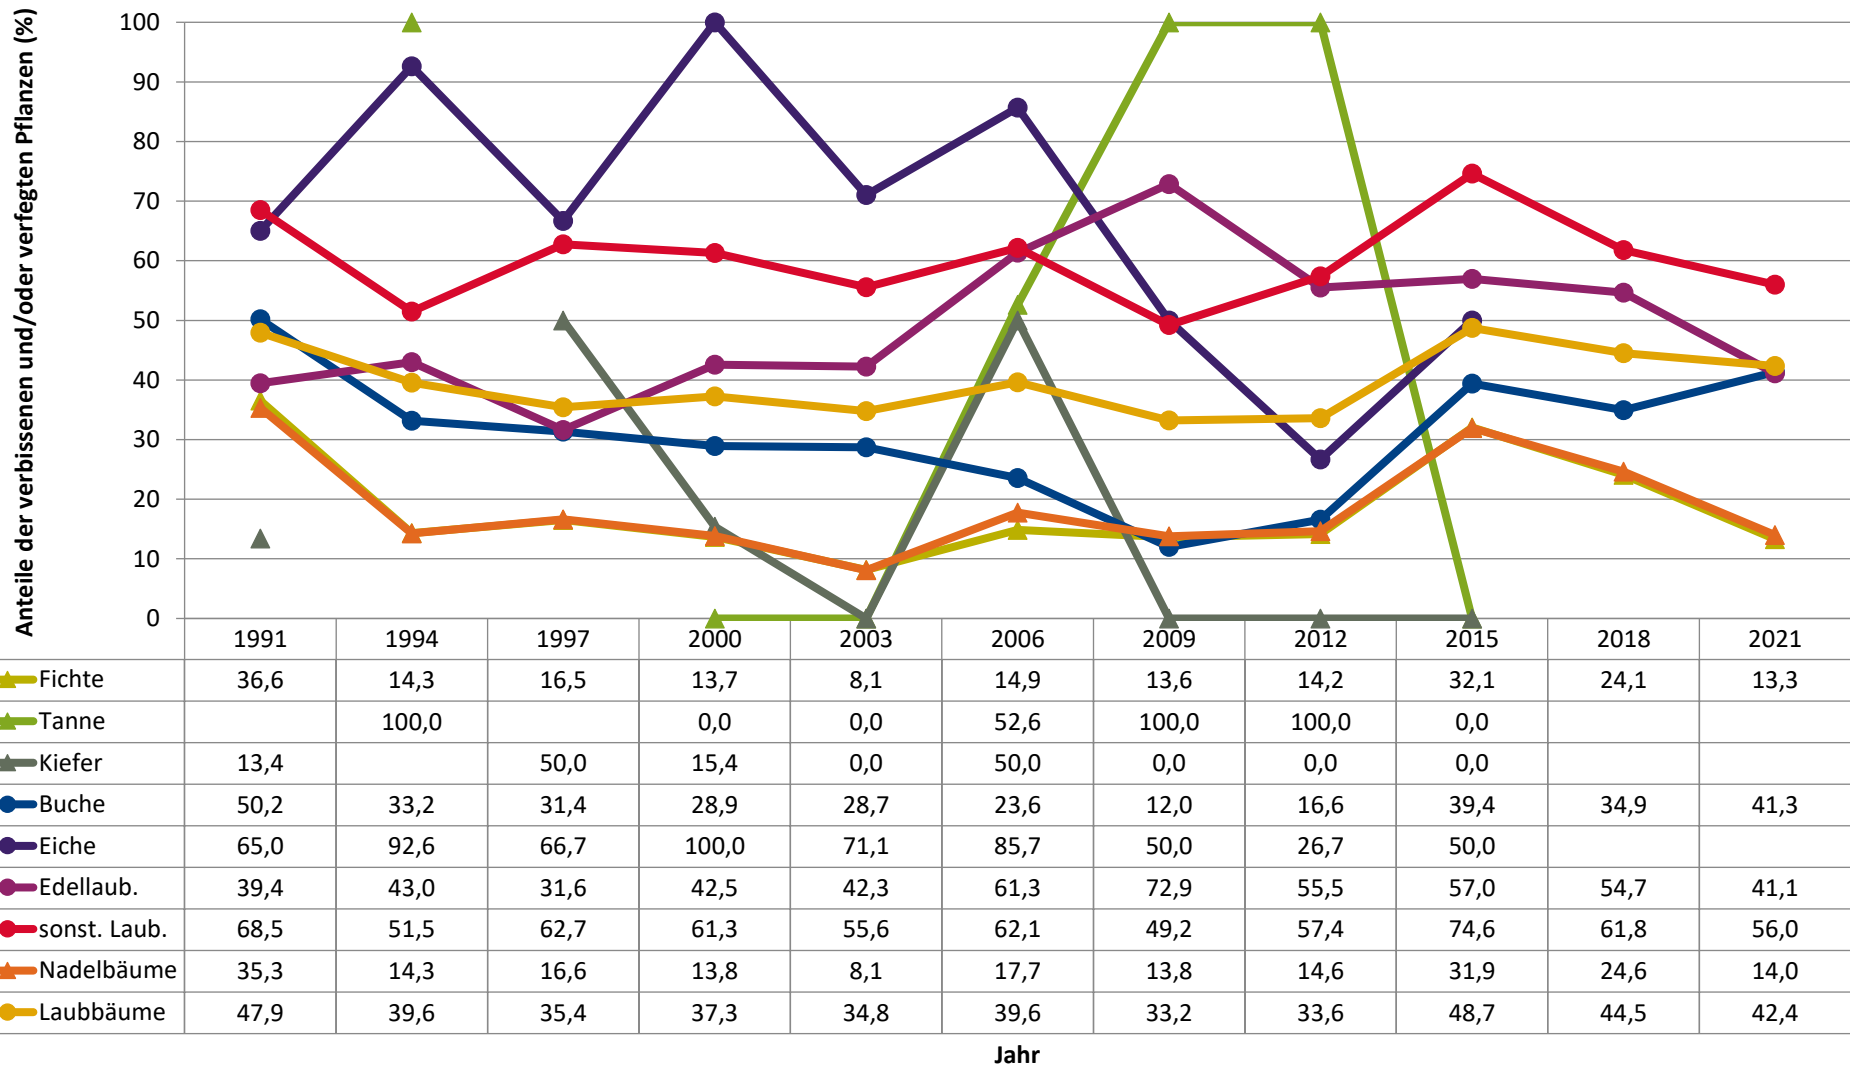

2021

Baumartengruppe	Aufgenommene Pflanzen insgesamt						Pflanzen ohne Verbiss und ohne Fegeschaden						Pflanzen mit Verbiss und/oder Fegeschaden					
	20 - 49,9 cm		50 - 79,9 cm		80 cm - max. Verbisshöhe		20 - 49,9 cm		50 - 79,9 cm		80 cm - max. Verbisshöhe		20 - 49,9 cm		50 - 79,9 cm		80 cm - max. Verbisshöhe	
	Anzahl	Anteil (%)	Anzahl	Anteil (%)	Anzahl	Anteil (%)	Anzahl	Anteil (%)	Anzahl	Anteil (%)	Anzahl	Anteil (%)	Anzahl	Anteil (%)	Anzahl	Anteil (%)	Anzahl	Anteil (%)
Fichte	410	24,3	231	35,5	89	30,7	372	90,7	191	82,7	70	78,7	38	9,3	40	17,3	19	21,3
Tanne	6	0,4	2	0,3	1	0,3	5	83,3	1	50	1	100	1	16,7	1	50	0	0
Kiefer	7	0,4	0	0	0	0	7	100	0	0	0	0	0	0	0	0	0	0
Sonstiges Nadelholz	53	3,1	19	2,9	4	1,4	42	79,2	14	73,7	4	100	11	20,8	5	26,3	0	0
Nadelholz gesamt	476	28,2	252	38,8	94	32,4	426	89,5	206	81,7	75	79,8	50	10,5	46	18,3	19	20,2
Buche	640	38	255	39,2	128	44,1	434	67,8	106	41,6	60	46,9	206	32,2	149	58,4	68	53,1
Eiche	9	0,5	0	0	1	0,3	8	88,9	0	0	0	0	1	11,1	0	0	1	100
Edellaubholz	451	26,8	115	17,7	54	18,6	300	66,5	40	34,8	25	46,3	151	33,5	75	65,2	29	53,7
Sonstiges Laubholz	109	6,5	28	4,3	13	4,5	52	47,7	8	28,6	6	46,2	57	52,3	20	71,4	7	53,8
Laubholz gesamt	1209	71,8	398	61,2	196	67,6	794	65,7	154	38,7	91	46,4	415	34,3	244	61,3	105	53,6
Alle Baumarten	1685	100	650	100	290	100	1220	72,4	360	55,4	166	57,2	465	27,6	290	44,6	124	42,8

Anteile der Baumartengruppen in verschiedenen Höhenstufen für die Hegegemeinschaft 109 - Bittenbrunn (Landkreis Neuburg-Schrobenhausen)

Baumartengruppen

Anteile der Baumartengruppen in verschiedenen Höhenstufen für die Hegegemeinschaft 109 - Bittenbrunn (Landkreis Neuburg-Schrobenhausen)

Baumartengruppen

Anteile der Baumartengruppen in verschiedenen Höhenstufen für die Hegegemeinschaft 109 - Bittenbrunn (Landkreis Neuburg-Schrobenhausen)

Zeitreihe der Anteile der Pflanzen mit Verbiss und/oder Fegeschäden
Höhenbereich: ab 20 Zentimeter bis zur maximalen Verbisshöhe
Hegegemeinschaft 109 - Bittenbrunn (Landkreis Neuburg-Schrobenhausen)