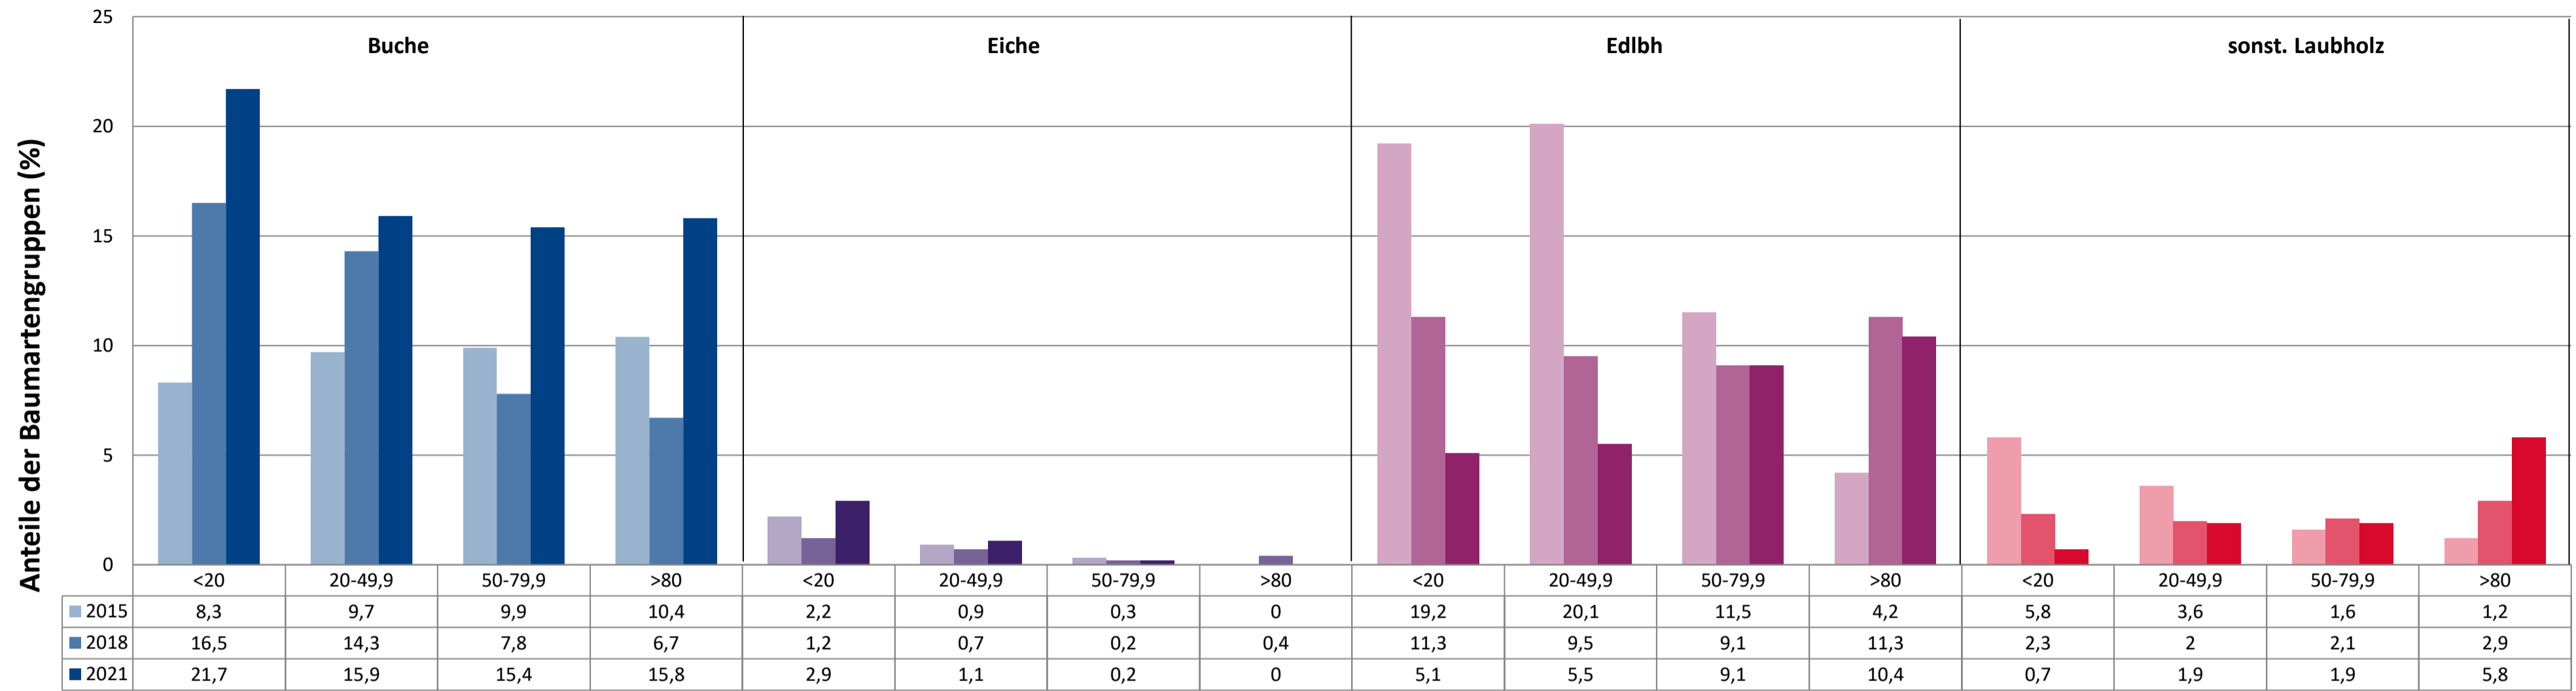

Anteile der Baumartengruppen in den verschiedenen Höhenstufen
Verteilung der Pflanzen ab 20 Zentimeter bis zur maximalen Verbisshöhe auf drei Höhenstufen
Hegegemeinschaft 117 - Oberes Ilmtal (Landkreis Pfaffenhofen a.d.Ilm)

2021

Baumartengruppe	Aufgenommene Pflanzen insgesamt						Pflanzen ohne Verbiss und ohne Fegeschaden						Pflanzen mit Verbiss und/oder Fegeschaden					
	20 - 49,9 cm		50 - 79,9 cm		80 cm - max. Verbisshöhe		20 - 49,9 cm		50 - 79,9 cm		80 cm - max. Verbisshöhe		20 - 49,9 cm		50 - 79,9 cm		80 cm - max. Verbisshöhe	
	Anzahl	Anteil (%)	Anzahl	Anteil (%)	Anzahl	Anteil (%)	Anzahl	Anteil (%)	Anzahl	Anteil (%)	Anzahl	Anteil (%)	Anzahl	Anteil (%)	Anzahl	Anteil (%)	Anzahl	Anteil (%)
Fichte	926	66,6	422	68,3	145	60,2	776	83,8	260	61,6	91	62,8	150	16,2	162	38,4	54	37,2
Tanne	108	7,8	15	2,4	9	3,7	75	69,4	8	53,3	3	33,3	33	30,6	7	46,7	6	66,7
Kiefer	17	1,2	9	1,5	3	1,2	13	76,5	1	11,1	1	33,3	4	23,5	8	88,9	2	66,7
Sonstiges Nadelholz	1	0,1	8	1,3	7	2,9	1	100	8	100	6	85,7	0	0	0	0	1	14,3
Nadelholz gesamt	1052	75,6	454	73,5	164	68	865	82,2	277	61	101	61,6	187	17,8	177	39	63	38,4
Buche	221	15,9	95	15,4	38	15,8	182	82,4	60	63,2	27	71,1	39	17,6	35	36,8	11	28,9
Eiche	15	1,1	1	0,2	0	0	10	66,7	0	0	0	0	5	33,3	1	100	0	0
Edellaubholz	77	5,5	56	9,1	25	10,4	49	63,6	24	42,9	16	64	28	36,4	32	57,1	9	36
Sonstiges Laubholz	26	1,9	12	1,9	14	5,8	6	23,1	2	16,7	10	71,4	20	76,9	10	83,3	4	28,6
Laubholz gesamt	339	24,4	164	26,5	77	32	247	72,9	86	52,4	53	68,8	92	27,1	78	47,6	24	31,2
Alle Baumarten	1391	100	618	100	241	100	1112	79,9	363	58,7	154	63,9	279	20,1	255	41,3	87	36,1

Baumartengruppen

Anteile der Baumartengruppen in verschiedenen Höhenstufen für die Hegegemeinschaft 117 - Oberes Ilmtal (Landkreis Pfaffenhofen a.d.Ilm)

Zeitreihe der Anteile der Pflanzen mit Verbiss und/oder Fegeschäden
Höhenbereich: ab 20 Zentimeter bis zur maximalen Verbisshöhe
Hegegemeinschaft 117 - Oberes Ilmtal (Landkreis Pfaffenhofen a.d.Ilm)