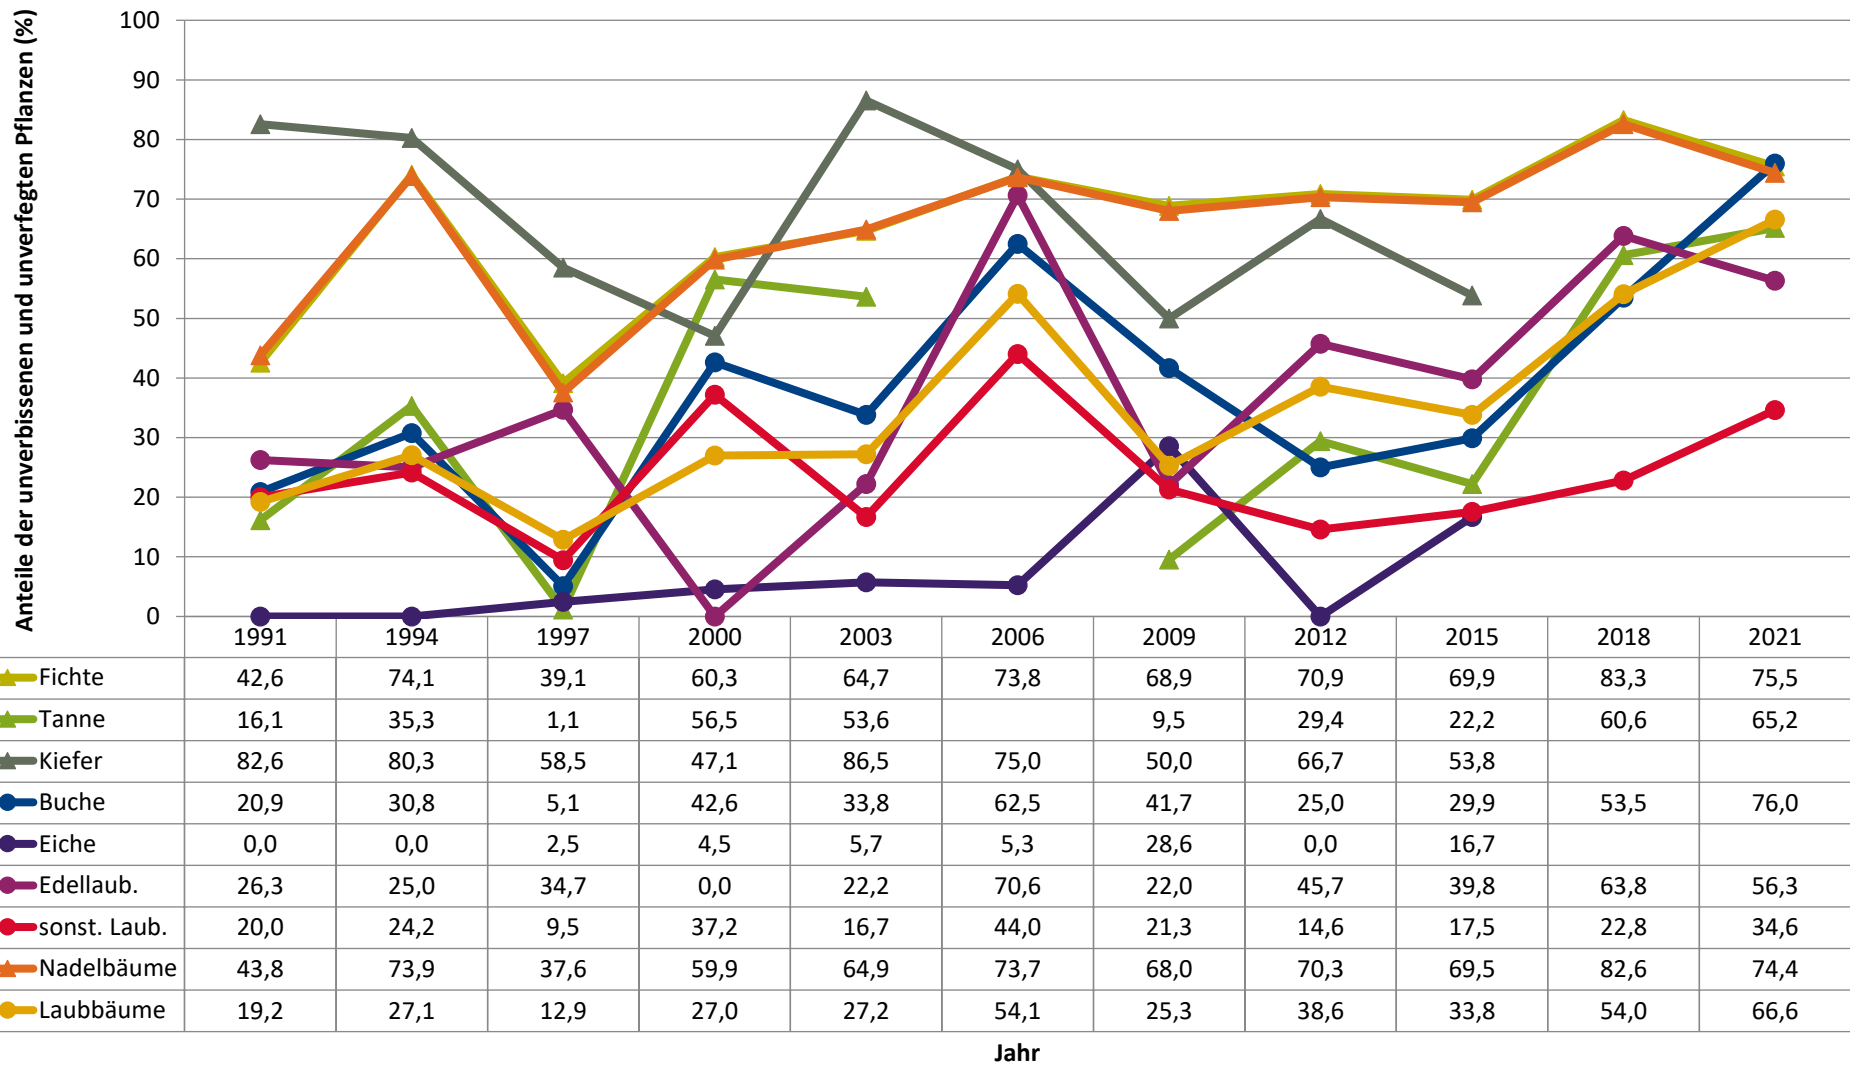

Jahr

Zeitreihe der Baumartenanteile der aufgenommenen Verjüngungspflanzen
Höhenbereich: ab 20 Zentimeter Höhe bis zur maximalen Verbisshöhe
Hegegemeinschaft 117 - Oberes Ilmtal (Landkreis Pfaffenhofen a.d.Ilm)

2021

	Fichte	Tanne	Kiefer	sonst. Nadelholz	Buche	Eiche	Edellaubholz	sonst. Laubholz	Nadelholz ges.	Laubholz ges.
1991	75,5	2,4	4,2		6,2	2,2	3,8	5,7	82,1	17,9
1994	77,9	0,7	6,1	0,6	8,4	0,6	0,5	5,2	85,4	14,6
1997	66,6	3,7	1,8	0,2	9,3	3,5	6,3	8,6	72,3	27,7
2000	71,7	2,6	1,9		6,8	7,3	1,1	8,7	76,1	23,9
2003	71,6	5,0	2,7		13,5	1,8	0,5	4,6	79,6	20,4
2006	81,1		1,1		3,1	1,1	6,1	7,4	82,3	17,7
2009	80,3	1,0	0,2		2,3	3,0	5,6	7,4	81,7	18,3
2012	63,2	0,9	0,2	0,3	3,1	0,8	26,6	4,9	64,6	35,4
2015	70,7	0,4	0,6	0,0	9,8	0,6	15,3	2,6	71,7	28,3
2018	72,6	2,4		0,7	11,7		9,5	2,1	76,1	23,9
2021	66,4	5,9		0,7	15,7		7,0	2,3	74,2	25,8

Baumartengruppe

**Zeitreihe der Anteile der Pflanzen ohne Verbiss und ohne Fegeschäden
Höhenbereich: ab 20 Zentimeter bis zur maximalen Verbisshöhe
Hegegemeinschaft 117 - Oberes Ilmtal (Landkreis Pfaffenhofen a.d.Ilm)**

2021

Zeitreihe der Anteile der Pflanzen mit Leittriebverbiss
Höhenbereich: ab 20 Zentimeter bis zur maximalen Verbisshöhe
Hegegemeinschaft 117 - Oberes Ilmtal (Landkreis Pfaffenhofen a.d.Ilm)