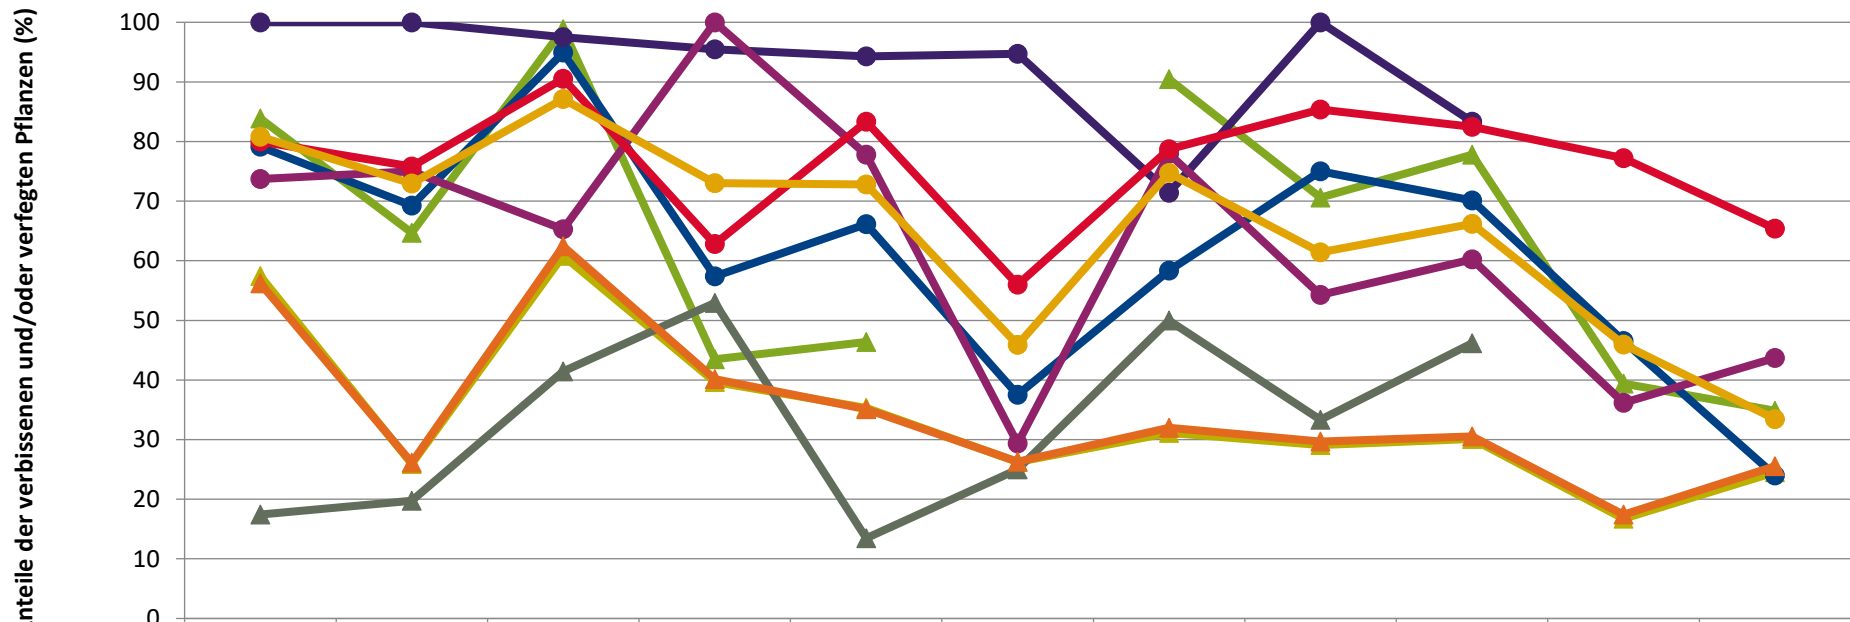

2021

Baumartengruppe	Aufgenommene Pflanzen insgesamt						Pflanzen ohne Verbiss und ohne Fegeschaden						Pflanzen mit Verbiss und/oder Fegeschaden					
	20 - 49,9 cm		50 - 79,9 cm		80 cm - max. Verbisshöhe		20 - 49,9 cm		50 - 79,9 cm		80 cm - max. Verbisshöhe		20 - 49,9 cm		50 - 79,9 cm		80 cm - max. Verbisshöhe	
	Anzahl	Anteil (%)	Anzahl	Anteil (%)	Anzahl	Anteil (%)	Anzahl	Anteil (%)	Anzahl	Anteil (%)	Anzahl	Anteil (%)	Anzahl	Anteil (%)	Anzahl	Anteil (%)	Anzahl	Anteil (%)
Fichte	926	66,6	422	68,3	145	60,2	776	83,8	260	61,6	91	62,8	150	16,2	162	38,4	54	37,2
Tanne	108	7,8	15	2,4	9	3,7	75	69,4	8	53,3	3	33,3	33	30,6	7	46,7	6	66,7
Kiefer	17	1,2	9	1,5	3	1,2	13	76,5	1	11,1	1	33,3	4	23,5	8	88,9	2	66,7
Sonstiges Nadelholz	1	0,1	8	1,3	7	2,9	1	100	8	100	6	85,7	0	0	0	0	1	14,3
Nadelholz gesamt	1052	75,6	454	73,5	164	68	865	82,2	277	61	101	61,6	187	17,8	177	39	63	38,4
Buche	221	15,9	95	15,4	38	15,8	182	82,4	60	63,2	27	71,1	39	17,6	35	36,8	11	28,9
Eiche	15	1,1	1	0,2	0	0	10	66,7	0	0	0	0	5	33,3	1	100	0	0
Edellaubholz	77	5,5	56	9,1	25	10,4	49	63,6	24	42,9	16	64	28	36,4	32	57,1	9	36
Sonstiges Laubholz	26	1,9	12	1,9	14	5,8	6	23,1	2	16,7	10	71,4	20	76,9	10	83,3	4	28,6
Laubholz gesamt	339	24,4	164	26,5	77	32	247	72,9	86	52,4	53	68,8	92	27,1	78	47,6	24	31,2
Alle Baumarten	1391	100	618	100	241	100	1112	79,9	363	58,7	154	63,9	279	20,1	255	41,3	87	36,1

Anteile der Baumartengruppen in verschiedenen Höhenstufen für die Hegegemeinschaft 117 - Oberes Ilmtal (Landkreis Pfaffenhofen a.d.Ilm)

Baumartengruppen

Anteile der Baumartengruppen in verschiedenen Höhenstufen für die Heggemeinschaft 117 - Oberes Ilmtal (Landkreis Pfaffenhofen a.d.Ilm)

Baumartengruppen

Anteile der Baumartengruppen in verschiedenen Höhenstufen für die Hegegemeinschaft 117 - Oberes Ilmtal (Landkreis Pfaffenhofen a.d.Ilm)

Zeitreihe der Anteile der Pflanzen mit Verbiss und/oder Fegeschäden
Höhenbereich: ab 20 Zentimeter bis zur maximalen Verbisshöhe
Hegegemeinschaft 117 - Oberes Ilmtal (Landkreis Pfaffenhofen a.d.Ilm)