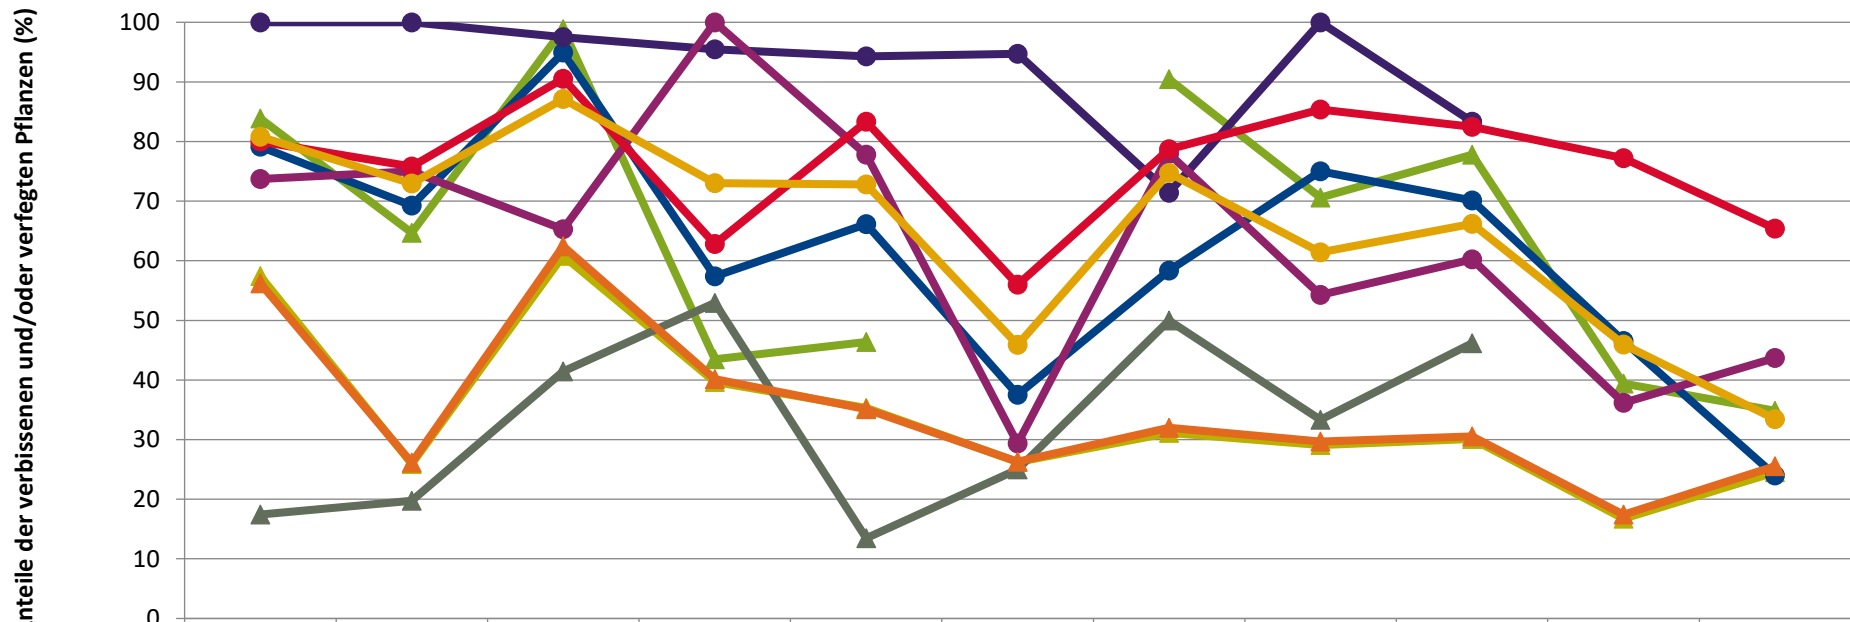

2021

Baumartengruppe	Aufgenommene Pflanzen insgesamt						Pflanzen ohne Verbiss und ohne Fegeschaden						Pflanzen mit Verbiss und/oder Fegeschaden					
	20 - 49,9 cm		50 - 79,9 cm		80 cm - max. Verbisshöhe		20 - 49,9 cm		50 - 79,9 cm		80 cm - max. Verbisshöhe		20 - 49,9 cm		50 - 79,9 cm		80 cm - max. Verbisshöhe	
	Anzahl	Anteil (%)	Anzahl	Anteil (%)	Anzahl	Anteil (%)	Anzahl	Anteil (%)	Anzahl	Anteil (%)	Anzahl	Anteil (%)	Anzahl	Anteil (%)	Anzahl	Anteil (%)	Anzahl	Anteil (%)
Fichte	926	66,6	422	68,3	145	60,2	776	83,8	260	61,6	91	62,8	150	16,2	162	38,4	54	37,2
Tanne	108	7,8	15	2,4	9	3,7	75	69,4	8	53,3	3	33,3	33	30,6	7	46,7	6	66,7
Kiefer	17	1,2	9	1,5	3	1,2	13	76,5	1	11,1	1	33,3	4	23,5	8	88,9	2	66,7
Sonstiges Nadelholz	1	0,1	8	1,3	7	2,9	1	100	8	100	6	85,7	0	0	0	0	1	14,3
Nadelholz gesamt	1052	75,6	454	73,5	164	68	865	82,2	277	61	101	61,6	187	17,8	177	39	63	38,4
Buche	221	15,9	95	15,4	38	15,8	182	82,4	60	63,2	27	71,1	39	17,6	35	36,8	11	28,9
Eiche	15	1,1	1	0,2	0	0	10	66,7	0	0	0	0	5	33,3	1	100	0	0
Edellaubholz	77	5,5	56	9,1	25	10,4	49	63,6	24	42,9	16	64	28	36,4	32	57,1	9	36
Sonstiges Laubholz	26	1,9	12	1,9	14	5,8	6	23,1	2	16,7	10	71,4	20	76,9	10	83,3	4	28,6
Laubholz gesamt	339	24,4	164	26,5	77	32	247	72,9	86	52,4	53	68,8	92	27,1	78	47,6	24	31,2
Alle Baumarten	1391	100	618	100	241	100	1112	79,9	363	58,7	154	63,9	279	20,1	255	41,3	87	36,1

Anteile der Baumartengruppen in verschiedenen Höhenstufen für die Hegegemeinschaft 117 - Oberes Ilmtal (Landkreis Pfaffenhofen a.d.Ilm)

Baumartengruppen

Anteile der Baumartengruppen in verschiedenen Höhenstufen für die Hegegemeinschaft 117 - Oberes Ilmtal (Landkreis Pfaffenhofen a.d.Ilm)

Baumartengruppen

Anteile der Baumartengruppen in verschiedenen Höhenstufen für die Hegegemeinschaft 117 - Oberes Ilmtal (Landkreis Pfaffenhofen a.d.Ilm)

Zeitreihe der Anteile der Pflanzen mit Verbiss und/oder Fegeschäden
Höhenbereich: ab 20 Zentimeter bis zur maximalen Verbisshöhe
Hegegemeinschaft 117 - Oberes Ilmtal (Landkreis Pfaffenhofen a.d.Ilm)