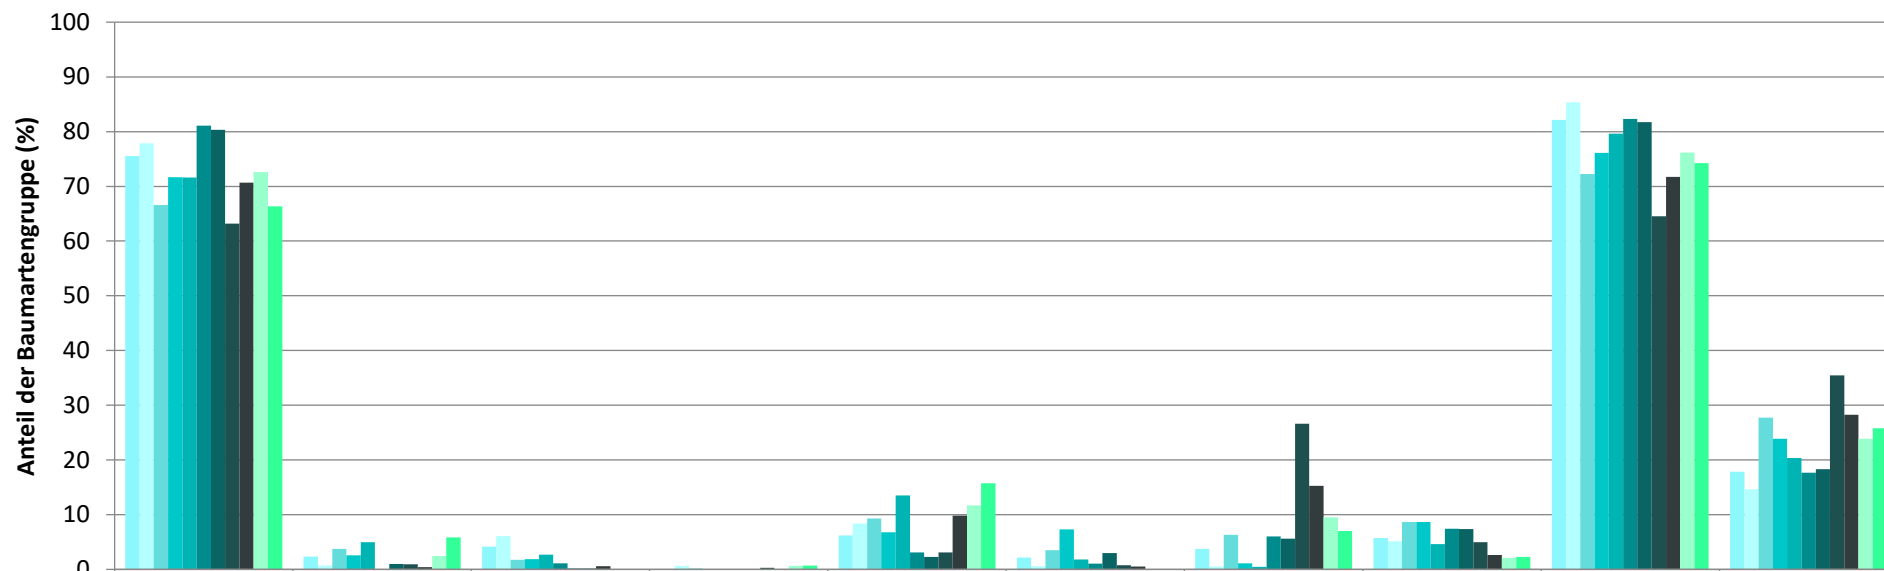

Zeitreihe der Baumartenanteile der aufgenommenen Verjüngungspflanzen
Höhenbereich: ab 20 Zentimeter Höhe bis zur maximalen Verbisshöhe
Hegegemeinschaft 117 - Oberes Ilmtal (Landkreis Pfaffenhofen a.d.Ilm)

2021

	Fichte	Tanne	Kiefer	sonst. Nadelholz	Buche	Eiche	Edellaubholz	sonst. Laubholz	Nadelholz ges.	Laubholz ges.
1991	75,5	2,4	4,2		6,2	2,2	3,8	5,7	82,1	17,9
1994	77,9	0,7	6,1	0,6	8,4	0,6	0,5	5,2	85,4	14,6
1997	66,6	3,7	1,8	0,2	9,3	3,5	6,3	8,6	72,3	27,7
2000	71,7	2,6	1,9		6,8	7,3	1,1	8,7	76,1	23,9
2003	71,6	5,0	2,7		13,5	1,8	0,5	4,6	79,6	20,4
2006	81,1		1,1		3,1	1,1	6,1	7,4	82,3	17,7
2009	80,3	1,0	0,2		2,3	3,0	5,6	7,4	81,7	18,3
2012	63,2	0,9	0,2	0,3	3,1	0,8	26,6	4,9	64,6	35,4
2015	70,7	0,4	0,6	0,0	9,8	0,6	15,3	2,6	71,7	28,3
2018	72,6	2,4		0,7	11,7		9,5	2,1	76,1	23,9
2021	66,4	5,9		0,7	15,7		7,0	2,3	74,2	25,8

Baumartengruppe