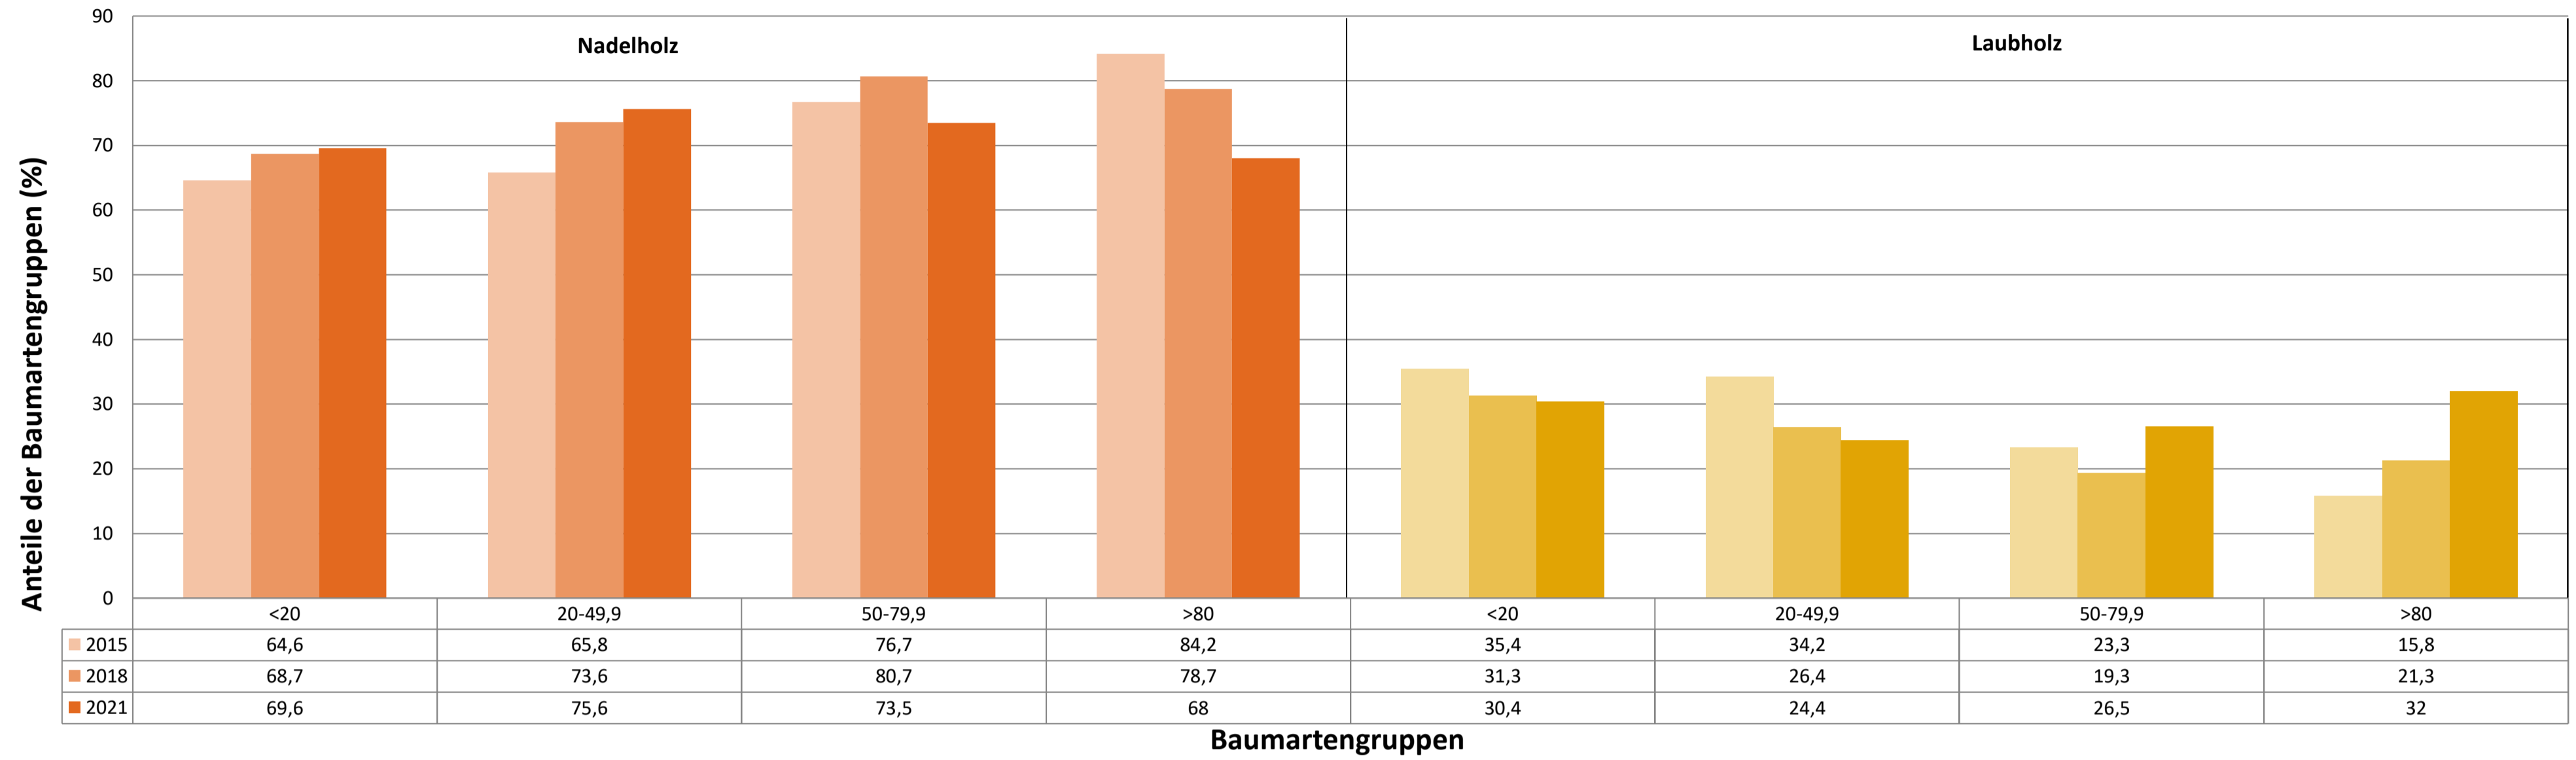

2021

Baumartengruppe	Aufgenommene Pflanzen insgesamt						Pflanzen ohne Verbiss und ohne Fegeschaden						Pflanzen mit Verbiss und/oder Fegeschaden					
	20 - 49,9 cm		50 - 79,9 cm		80 cm - max. Verbisshöhe		20 - 49,9 cm		50 - 79,9 cm		80 cm - max. Verbisshöhe		20 - 49,9 cm		50 - 79,9 cm		80 cm - max. Verbisshöhe	
	Anzahl	Anteil (%)	Anzahl	Anteil (%)	Anzahl	Anteil (%)	Anzahl	Anteil (%)	Anzahl	Anteil (%)	Anzahl	Anteil (%)	Anzahl	Anteil (%)	Anzahl	Anteil (%)	Anzahl	Anteil (%)
Fichte	926	66,6	422	68,3	145	60,2	776	83,8	260	61,6	91	62,8	150	16,2	162	38,4	54	37,2
Tanne	108	7,8	15	2,4	9	3,7	75	69,4	8	53,3	3	33,3	33	30,6	7	46,7	6	66,7
Kiefer	17	1,2	9	1,5	3	1,2	13	76,5	1	11,1	1	33,3	4	23,5	8	88,9	2	66,7
Sonstiges Nadelholz	1	0,1	8	1,3	7	2,9	1	100	8	100	6	85,7	0	0	0	0	1	14,3
Nadelholz gesamt	1052	75,6	454	73,5	164	68	865	82,2	277	61	101	61,6	187	17,8	177	39	63	38,4
Buche	221	15,9	95	15,4	38	15,8	182	82,4	60	63,2	27	71,1	39	17,6	35	36,8	11	28,9
Eiche	15	1,1	1	0,2	0	0	10	66,7	0	0	0	0	5	33,3	1	100	0	0
Edellaubholz	77	5,5	56	9,1	25	10,4	49	63,6	24	42,9	16	64	28	36,4	32	57,1	9	36
Sonstiges Laubholz	26	1,9	12	1,9	14	5,8	6	23,1	2	16,7	10	71,4	20	76,9	10	83,3	4	28,6
Laubholz gesamt	339	24,4	164	26,5	77	32	247	72,9	86	52,4	53	68,8	92	27,1	78	47,6	24	31,2
Alle Baumarten	1391	100	618	100	241	100	1112	79,9	363	58,7	154	63,9	279	20,1	255	41,3	87	36,1

Anteile der Baumartengruppen in verschiedenen Höhenstufen für die Hegegemeinschaft 117 - Oberes Ilmtal (Landkreis Pfaffenhofen a.d.Ilm)

Baumartengruppen

Anteile der Baumartengruppen in verschiedenen Höhenstufen für die Heggemeinschaft 117 - Oberes Ilmtal (Landkreis Pfaffenhofen a.d.Ilm)

Baumartengruppen

Anteile der Baumartengruppen in verschiedenen Höhenstufen für die Hegegemeinschaft 117 - Oberes Ilmtal (Landkreis Pfaffenhofen a.d.Ilm)

Zeitreihe der Anteile der Pflanzen mit Verbiss und/oder Fegeschäden
Höhenbereich: ab 20 Zentimeter bis zur maximalen Verbisshöhe
Hegegemeinschaft 117 - Oberes Ilmtal (Landkreis Pfaffenhofen a.d.Ilm)