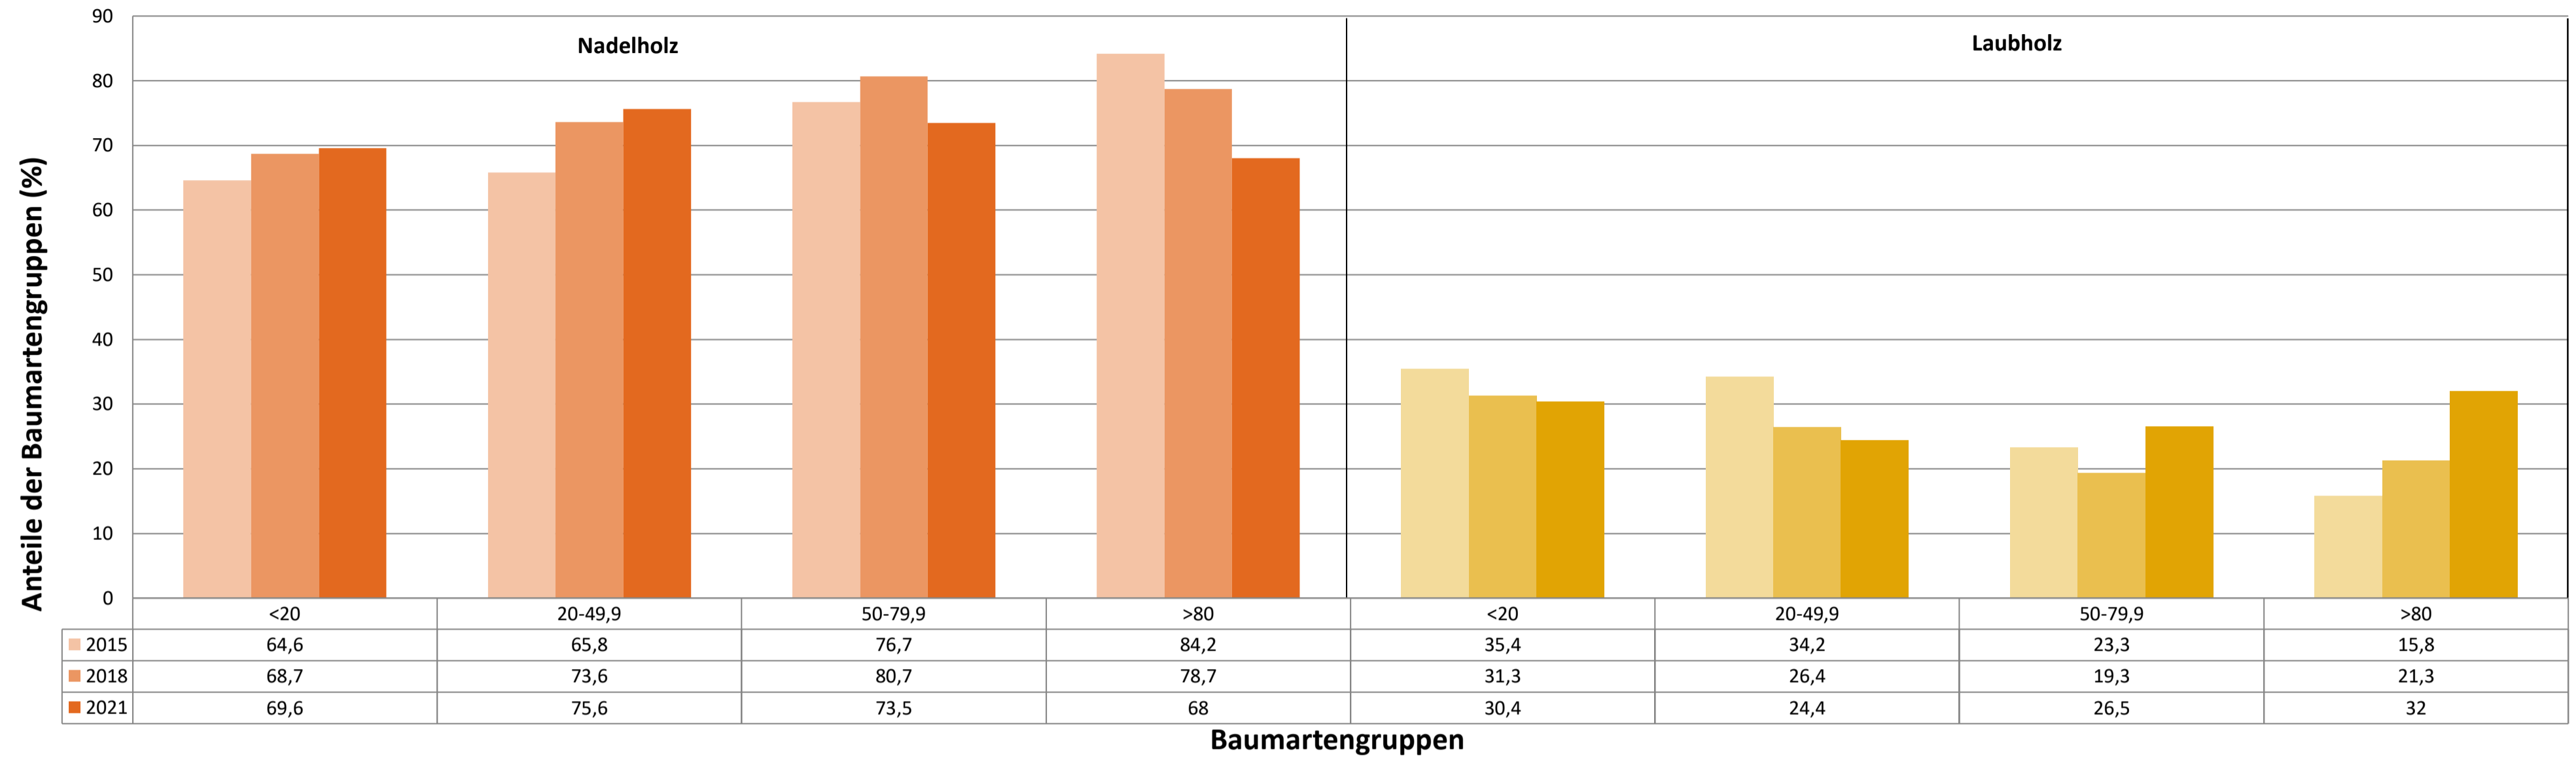

2021

Baumartengruppe	Aufgenommene Pflanzen insgesamt						Pflanzen ohne Verbiss und ohne Fegeschaden						Pflanzen mit Verbiss und/oder Fegeschaden					
	20 - 49,9 cm		50 - 79,9 cm		80 cm - max. Verbisshöhe		20 - 49,9 cm		50 - 79,9 cm		80 cm - max. Verbisshöhe		20 - 49,9 cm		50 - 79,9 cm		80 cm - max. Verbisshöhe	
	Anzahl	Anteil (%)	Anzahl	Anteil (%)	Anzahl	Anteil (%)	Anzahl	Anteil (%)	Anzahl	Anteil (%)	Anzahl	Anteil (%)	Anzahl	Anteil (%)	Anzahl	Anteil (%)	Anzahl	Anteil (%)
Fichte	926	66,6	422	68,3	145	60,2	776	83,8	260	61,6	91	62,8	150	16,2	162	38,4	54	37,2
Tanne	108	7,8	15	2,4	9	3,7	75	69,4	8	53,3	3	33,3	33	30,6	7	46,7	6	66,7
Kiefer	17	1,2	9	1,5	3	1,2	13	76,5	1	11,1	1	33,3	4	23,5	8	88,9	2	66,7
Sonstiges Nadelholz	1	0,1	8	1,3	7	2,9	1	100	8	100	6	85,7	0	0	0	0	1	14,3
Nadelholz gesamt	1052	75,6	454	73,5	164	68	865	82,2	277	61	101	61,6	187	17,8	177	39	63	38,4
Buche	221	15,9	95	15,4	38	15,8	182	82,4	60	63,2	27	71,1	39	17,6	35	36,8	11	28,9
Eiche	15	1,1	1	0,2	0	0	10	66,7	0	0	0	0	5	33,3	1	100	0	0
Edellaubholz	77	5,5	56	9,1	25	10,4	49	63,6	24	42,9	16	64	28	36,4	32	57,1	9	36
Sonstiges Laubholz	26	1,9	12	1,9	14	5,8	6	23,1	2	16,7	10	71,4	20	76,9	10	83,3	4	28,6
Laubholz gesamt	339	24,4	164	26,5	77	32	247	72,9	86	52,4	53	68,8	92	27,1	78	47,6	24	31,2
Alle Baumarten	1391	100	618	100	241	100	1112	79,9	363	58,7	154	63,9	279	20,1	255	41,3	87	36,1

Anteile der Baumartengruppen in verschiedenen Höhenstufen für die Hegegemeinschaft 117 - Oberes Ilmtal (Landkreis Pfaffenhofen a.d.Ilm)

Baumartengruppen

Anteile der Baumartengruppen in verschiedenen Höhenstufen für die Hegegemeinschaft 117 - Oberes Ilmtal (Landkreis Pfaffenhofen a.d.Ilm)

Baumartengruppen

Anteile der Baumartengruppen in verschiedenen Höhenstufen für die Hegegemeinschaft 117 - Oberes Ilmtal (Landkreis Pfaffenhofen a.d.Ilm)

Zeitreihe der Anteile der Pflanzen mit Verbiss und/oder Fegeschäden
Höhenbereich: ab 20 Zentimeter bis zur maximalen Verbisshöhe
Hegegemeinschaft 117 - Oberes Ilmtal (Landkreis Pfaffenhofen a.d.Ilm)