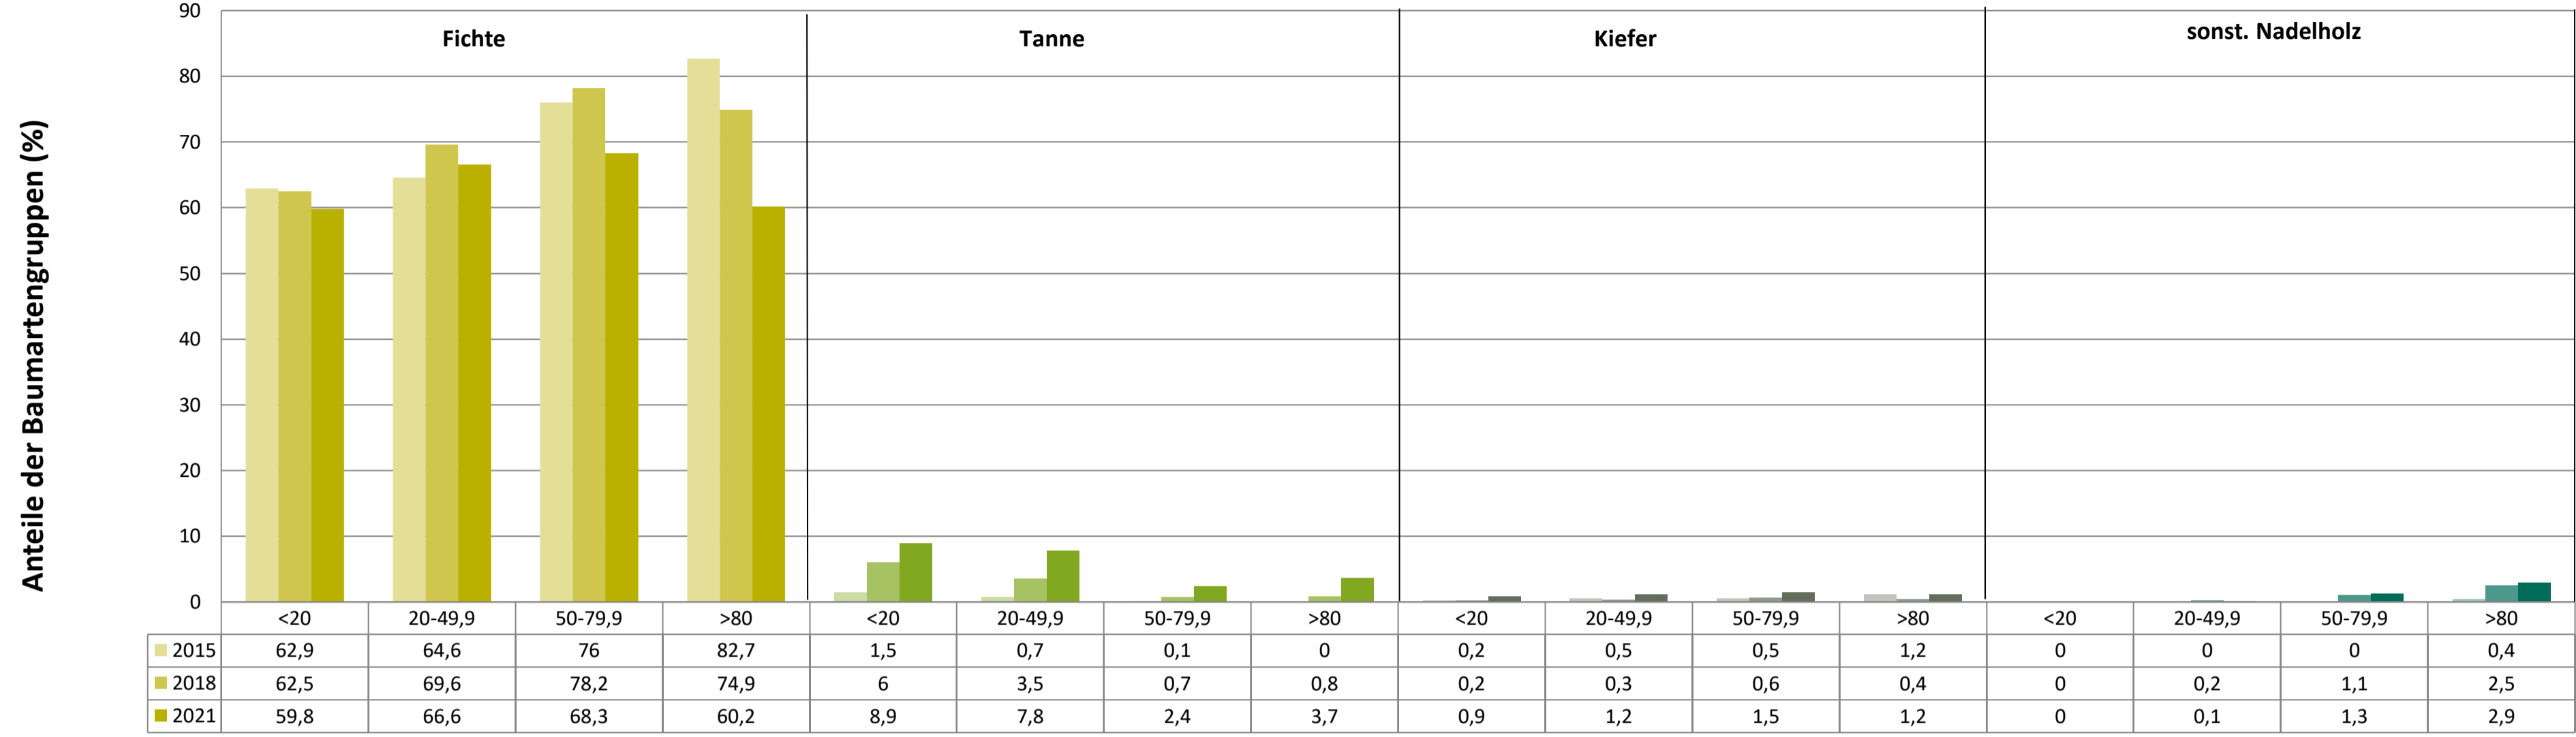

Anteile der Baumartengruppen in den verschiedenen Höhenstufen
Verteilung der Pflanzen ab 20 Zentimeter bis zur maximalen Verbisshöhe auf drei Höhenstufen
Hegegemeinschaft 117 - Oberes Ilmtal (Landkreis Pfaffenhofen a.d.Ilm)

2021

Baumartengruppe	Aufgenommene Pflanzen insgesamt						Pflanzen ohne Verbiss und ohne Fegeschaden						Pflanzen mit Verbiss und/oder Fegeschaden					
	20 - 49,9 cm		50 - 79,9 cm		80 cm - max. Verbisshöhe		20 - 49,9 cm		50 - 79,9 cm		80 cm - max. Verbisshöhe		20 - 49,9 cm		50 - 79,9 cm		80 cm - max. Verbisshöhe	
	Anzahl	Anteil (%)	Anzahl	Anteil (%)	Anzahl	Anteil (%)	Anzahl	Anteil (%)	Anzahl	Anteil (%)	Anzahl	Anteil (%)	Anzahl	Anteil (%)	Anzahl	Anteil (%)	Anzahl	Anteil (%)
Fichte	926	66,6	422	68,3	145	60,2	776	83,8	260	61,6	91	62,8	150	16,2	162	38,4	54	37,2
Tanne	108	7,8	15	2,4	9	3,7	75	69,4	8	53,3	3	33,3	33	30,6	7	46,7	6	66,7
Kiefer	17	1,2	9	1,5	3	1,2	13	76,5	1	11,1	1	33,3	4	23,5	8	88,9	2	66,7
Sonstiges Nadelholz	1	0,1	8	1,3	7	2,9	1	100	8	100	6	85,7	0	0	0	0	1	14,3
Nadelholz gesamt	1052	75,6	454	73,5	164	68	865	82,2	277	61	101	61,6	187	17,8	177	39	63	38,4
Buche	221	15,9	95	15,4	38	15,8	182	82,4	60	63,2	27	71,1	39	17,6	35	36,8	11	28,9
Eiche	15	1,1	1	0,2	0	0	10	66,7	0	0	0	0	5	33,3	1	100	0	0
Edellaubholz	77	5,5	56	9,1	25	10,4	49	63,6	24	42,9	16	64	28	36,4	32	57,1	9	36
Sonstiges Laubholz	26	1,9	12	1,9	14	5,8	6	23,1	2	16,7	10	71,4	20	76,9	10	83,3	4	28,6
Laubholz gesamt	339	24,4	164	26,5	77	32	247	72,9	86	52,4	53	68,8	92	27,1	78	47,6	24	31,2
Alle Baumarten	1391	100	618	100	241	100	1112	79,9	363	58,7	154	63,9	279	20,1	255	41,3	87	36,1

Anteile der Baumartengruppen in verschiedenen Höhenstufen für die Hegegemeinschaft 117 - Oberes Ilmtal (Landkreis Pfaffenhofen a.d.Ilm)