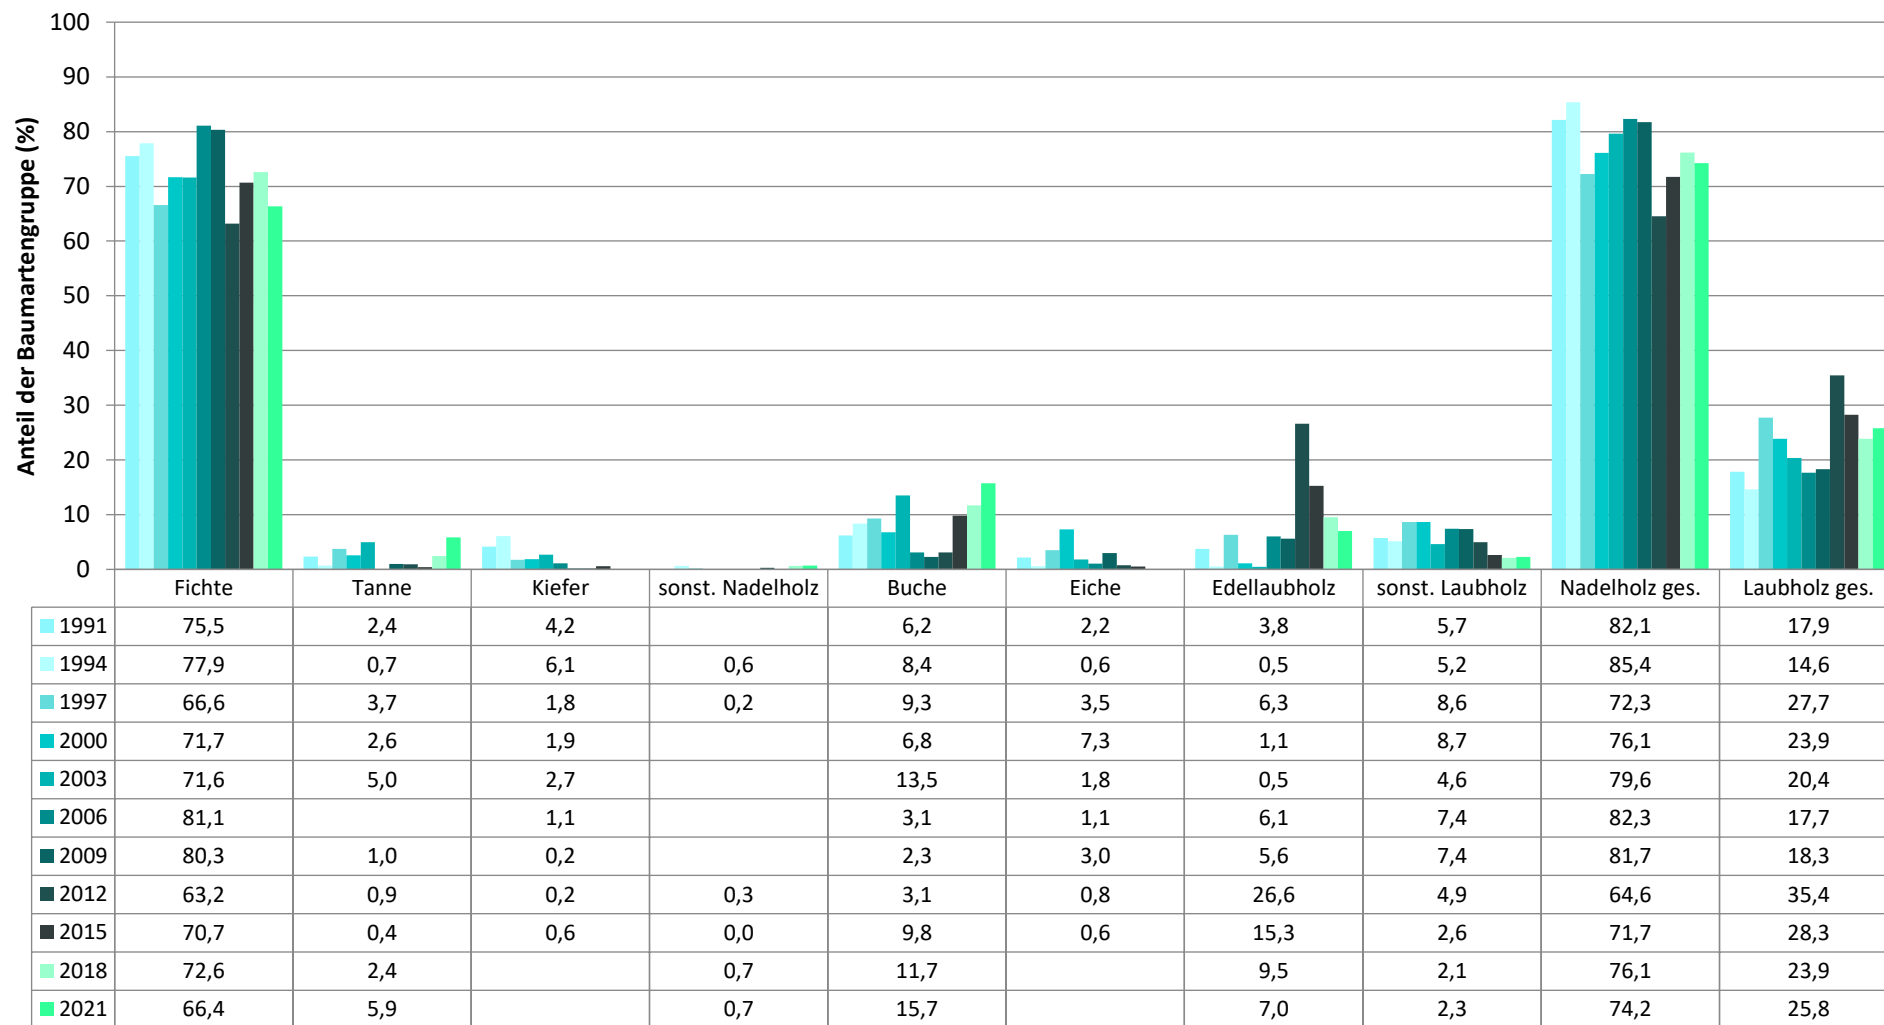

Zeitreihe der Baumartenanteile der aufgenommenen Verjüngungspflanzen
Höhenbereich: ab 20 Zentimeter Höhe bis zur maximalen Verbisshöhe
Hegegemeinschaft 117 - Oberes Ilmtal (Landkreis Pfaffenhofen a.d.Ilm)

2021

Baumartengruppe