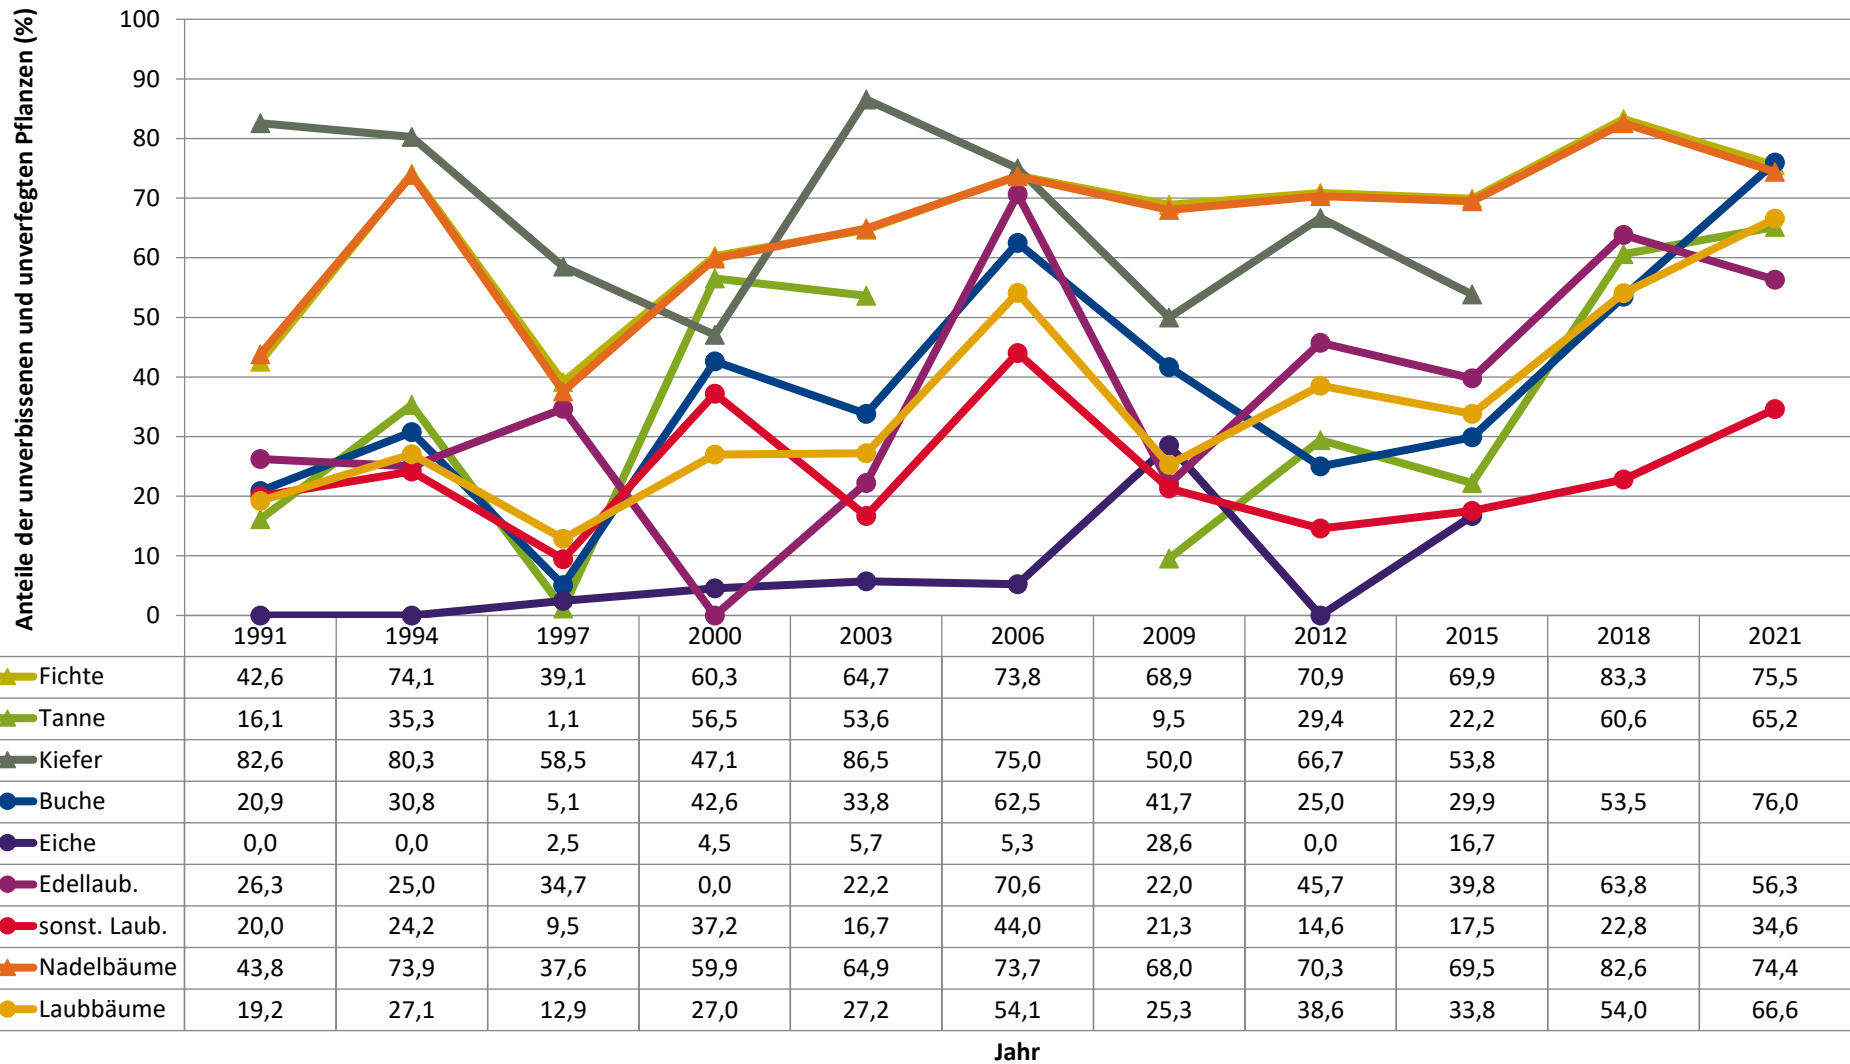

	1991	1994	1997	2000	2003	2006	2009	2012	2015	2018	2021
▲ Fichte	57,4	25,9	60,9	39,7	35,3	26,2	31,1	29,1	30,1	16,7	24,5
▲ Tanne	83,9	64,7	98,9	43,5	46,4		90,5	70,6	77,8	39,4	34,8
▲ Kiefer	17,4	19,7	41,5	52,9	13,5	25,0	50,0	33,3	46,2		
● Buche	79,1	69,2	94,9	57,4	66,2	37,5	58,3	75,0	70,1	46,5	24,0
● Eiche	100,0	100,0	97,5	95,5	94,3	94,7	71,4	100,0	83,3		
● Edellaub.	73,7	75,0	65,3	100,0	77,8	29,4	78,0	54,3	60,2	36,2	43,7
● sonst. Laub.	80,0	75,8	90,5	62,8	83,3	56,0	78,7	85,4	82,5	77,2	65,4
▲ Nadelbäume	56,2	26,1	62,4	40,1	35,1	26,3	32,0	29,7	30,5	17,4	25,6
● Laubbäume	80,8	72,9	87,1	73,0	72,8	45,9	74,7	61,4	66,2	46,0	33,4

Jahr

Zeitreihe der Baumartenanteile der aufgenommenen Verjüngungspflanzen
Höhenbereich: ab 20 Zentimeter Höhe bis zur maximalen Verbisshöhe
Hegegemeinschaft 117 - Oberes Ilmtal (Landkreis Pfaffenhofen a.d.Ilm)

2021

Baumartengruppe

**Zeitreihe der Anteile der Pflanzen ohne Verbiss und ohne Fegeschäden
Höhenbereich: ab 20 Zentimeter bis zur maximalen Verbisshöhe
Hegegemeinschaft 117 - Oberes Ilmtal (Landkreis Pfaffenhofen a.d.Ilm)**

2021

Zeitreihe der Anteile der Pflanzen mit Leittriebverbiss
Höhenbereich: ab 20 Zentimeter bis zur maximalen Verbisshöhe
Hegegemeinschaft 117 - Oberes Ilmtal (Landkreis Pfaffenhofen a.d.Ilm)