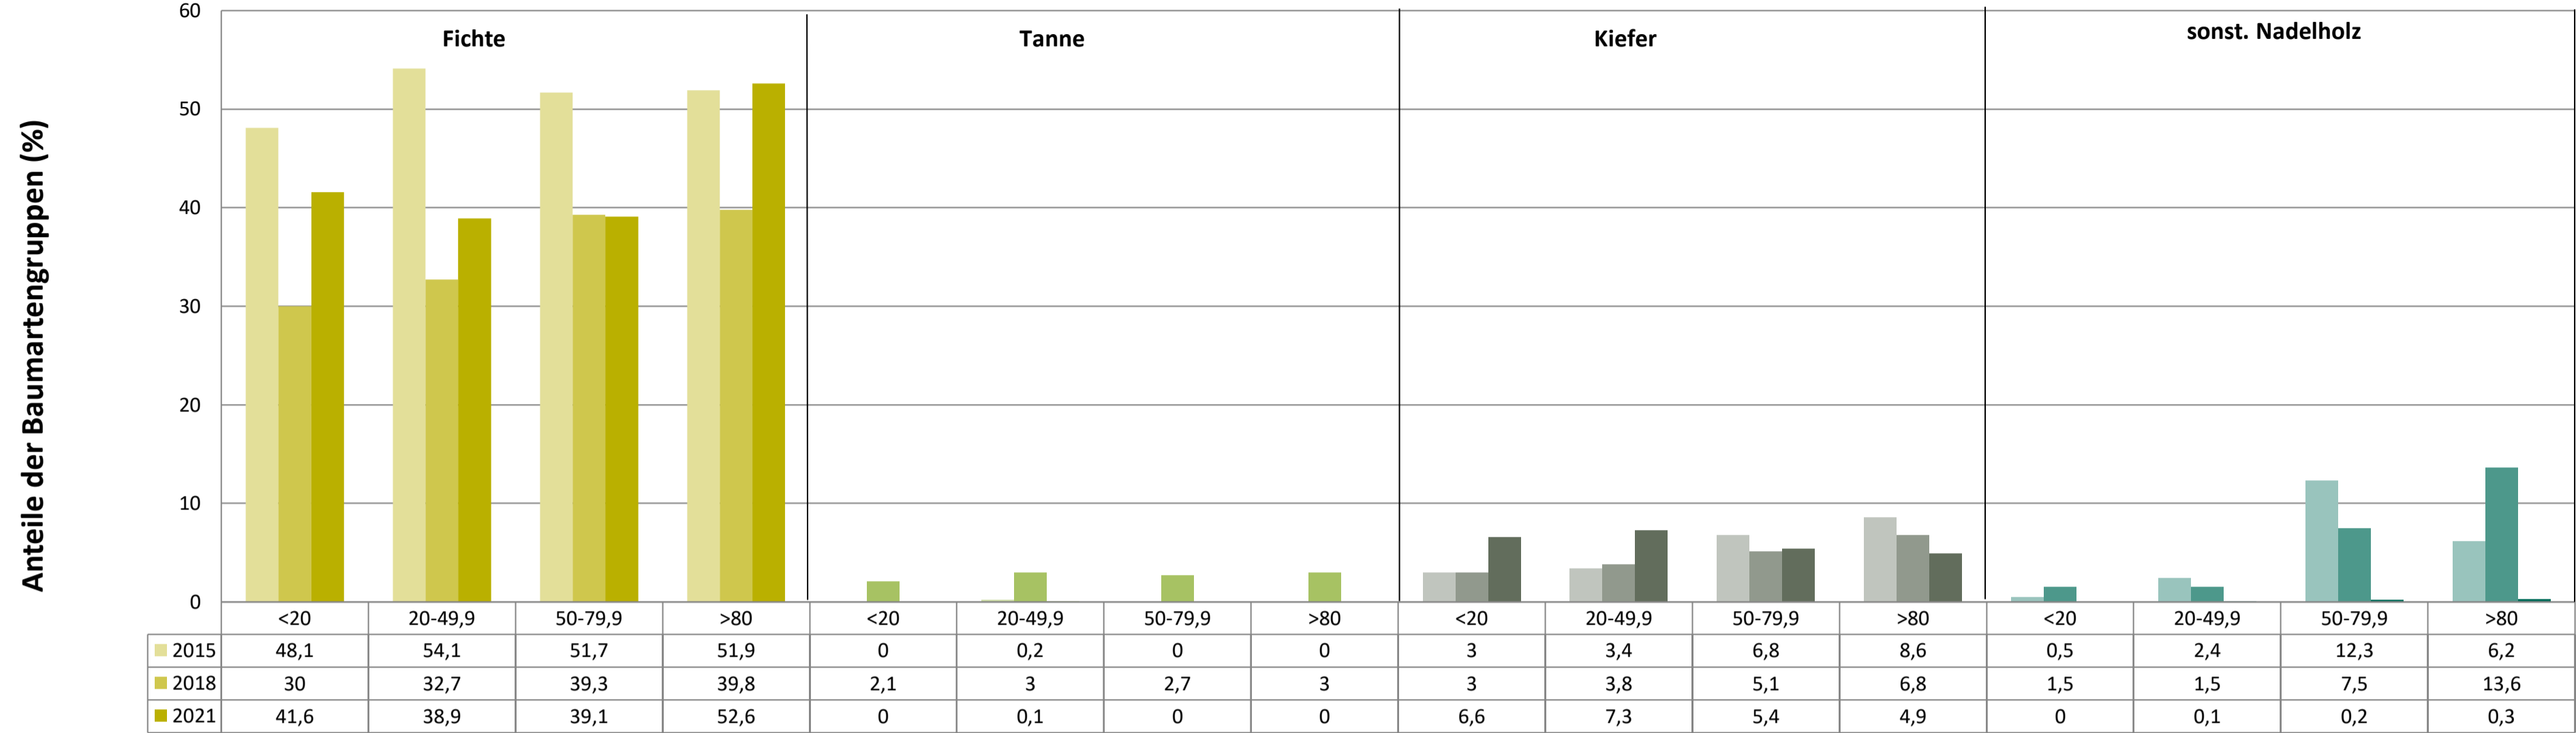

Anteile der Baumartengruppen in den verschiedenen Höhenstufen
Verteilung der Pflanzen ab 20 Zentimeter bis zur maximalen Verbisshöhe auf drei Höhenstufen
Hegegemeinschaft 121 - Geisenfeld (Landkreis Pfaffenhofen a.d.Ilm)

2021

Baumartengruppe	Aufgenommene Pflanzen insgesamt						Pflanzen ohne Verbiss und ohne Fegeschaden						Pflanzen mit Verbiss und/oder Fegeschaden					
	20 - 49,9 cm		50 - 79,9 cm		80 cm - max. Verbisshöhe		20 - 49,9 cm		50 - 79,9 cm		80 cm - max. Verbisshöhe		20 - 49,9 cm		50 - 79,9 cm		80 cm - max. Verbisshöhe	
	Anzahl	Anteil (%)	Anzahl	Anteil (%)	Anzahl	Anteil (%)	Anzahl	Anteil (%)	Anzahl	Anteil (%)	Anzahl	Anteil (%)	Anzahl	Anteil (%)	Anzahl	Anteil (%)	Anzahl	Anteil (%)
Fichte	561	38,9	225	39,1	162	52,6	546	97,3	223	99,1	162	100	15	2,7	2	0,9	0	0
Tanne	1	0,1	0	0	0	0	0	0	0	0	0	0	1	100	0	0	0	0
Kiefer	105	7,3	31	5,4	15	4,9	101	96,2	30	96,8	14	93,3	4	3,8	1	3,2	1	6,7
Sonstiges Nadelholz	2	0,1	1	0,2	1	0,3	2	100	1	100	1	100	0	0	0	0	0	0
Nadelholz gesamt	669	46,4	257	44,6	178	57,8	649	97	254	98,8	177	99,4	20	3	3	1,2	1	0,6
Buche	205	14,2	150	26	68	22,1	94	45,9	89	59,3	47	69,1	111	54,1	61	40,7	21	30,9
Eiche	31	2,2	3	0,5	0	0	29	93,5	1	33,3	0	0	2	6,5	2	66,7	0	0
Edellaubholz	378	26,2	90	15,6	37	12	229	60,6	41	45,6	23	62,2	149	39,4	49	54,4	14	37,8
Sonstiges Laubholz	158	11	76	13,2	25	8,1	81	51,3	20	26,3	8	32	77	48,7	56	73,7	17	68
Laubholz gesamt	772	53,6	319	55,4	130	42,2	433	56,1	151	47,3	78	60	339	43,9	168	52,7	52	40
Alle Baumarten	1441	100	576	100	308	100	1082	75,1	405	70,3	255	82,8	359	24,9	171	29,7	53	17,2

Anteile der Baumartengruppen in verschiedenen Höhenstufen für die Hegegemeinschaft 121 - Geisenfeld (Landkreis Pfaffenhofen a.d.Ilm)