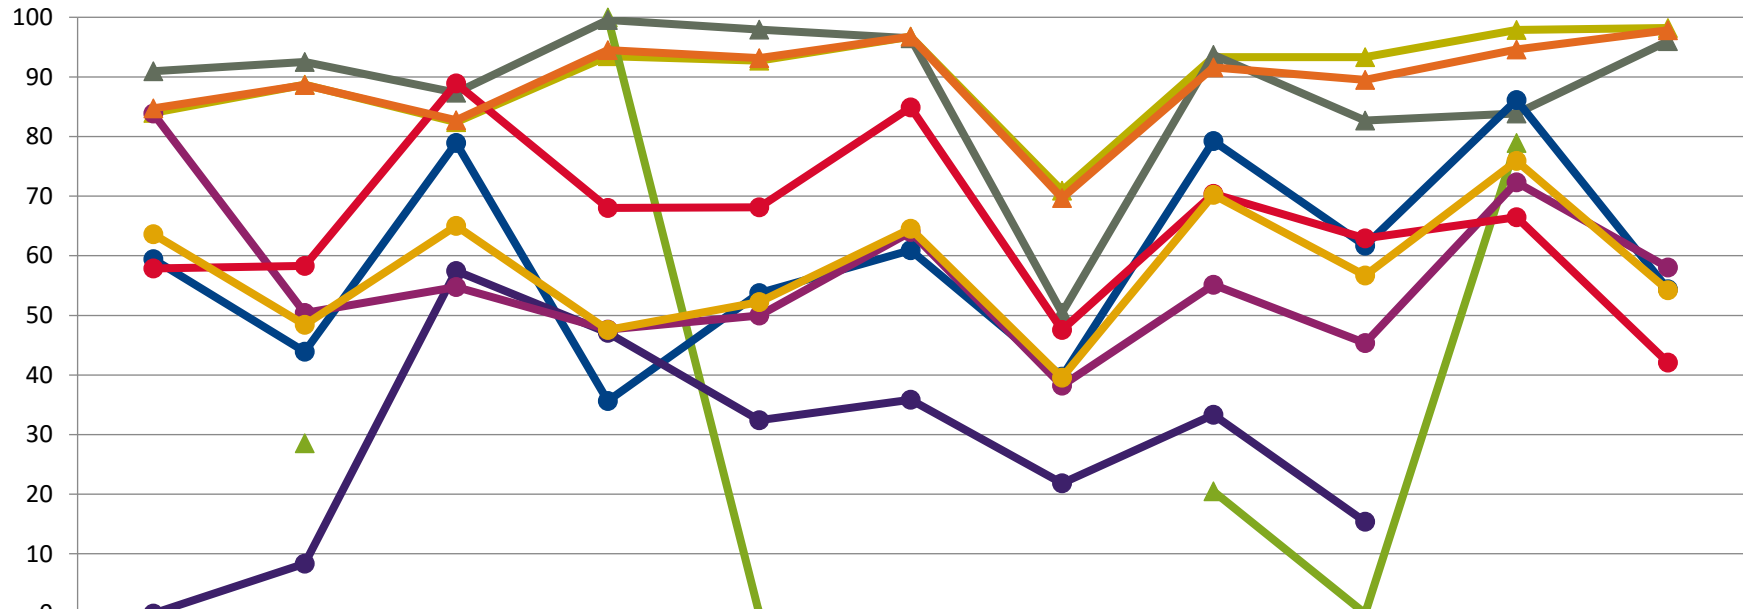

Zeitreihe der Anteile der Pflanzen ohne Verbiss und ohne Fegeschäden
Höhenbereich: ab 20 Zentimeter bis zur maximalen Verbisshöhe
Hegegemeinschaft 121 - Geisenfeld (Landkreis Pfaffenhofen a.d.Ilm)

2021

Anteile der unverbissenen und unverfegten Pflanzen (%)

	1991	1994	1997	2000	2003	2006	2009	2012	2015	2018	2021
▲ Fichte	84,0	88,7	82,4	93,5	92,7	96,8	70,9	93,3	93,3	97,9	98,2
▲ Tanne		28,6		100,0	0,0			20,5	0,0	78,9	
▲ Kiefer	91,0	92,5	87,4	99,6	97,9	96,5	50,4	93,7	82,7	83,9	96,0
● Buche	59,4	43,9	78,9	35,6	53,7	60,9	39,7	79,2	61,7	86,1	54,4
● Eiche	0,0	8,3	57,5	47,1	32,4	35,8	21,8	33,3	15,4		
● Edellaub.	83,8	50,4	54,8	47,6	50,0	64,0	38,2	55,1	45,3	72,3	58,0
● sonst. Laub.	57,9	58,3	88,9	68,0	68,1	84,9	47,6	70,4	62,9	66,5	42,1
▲ Nadelbäume	84,7	88,7	82,8	94,5	93,2	96,8	69,7	91,6	89,5	94,6	97,8
● Laubbäume	63,6	48,4	65,0	47,6	52,2	64,6	39,6	70,2	56,7	75,9	54,2

Jahr