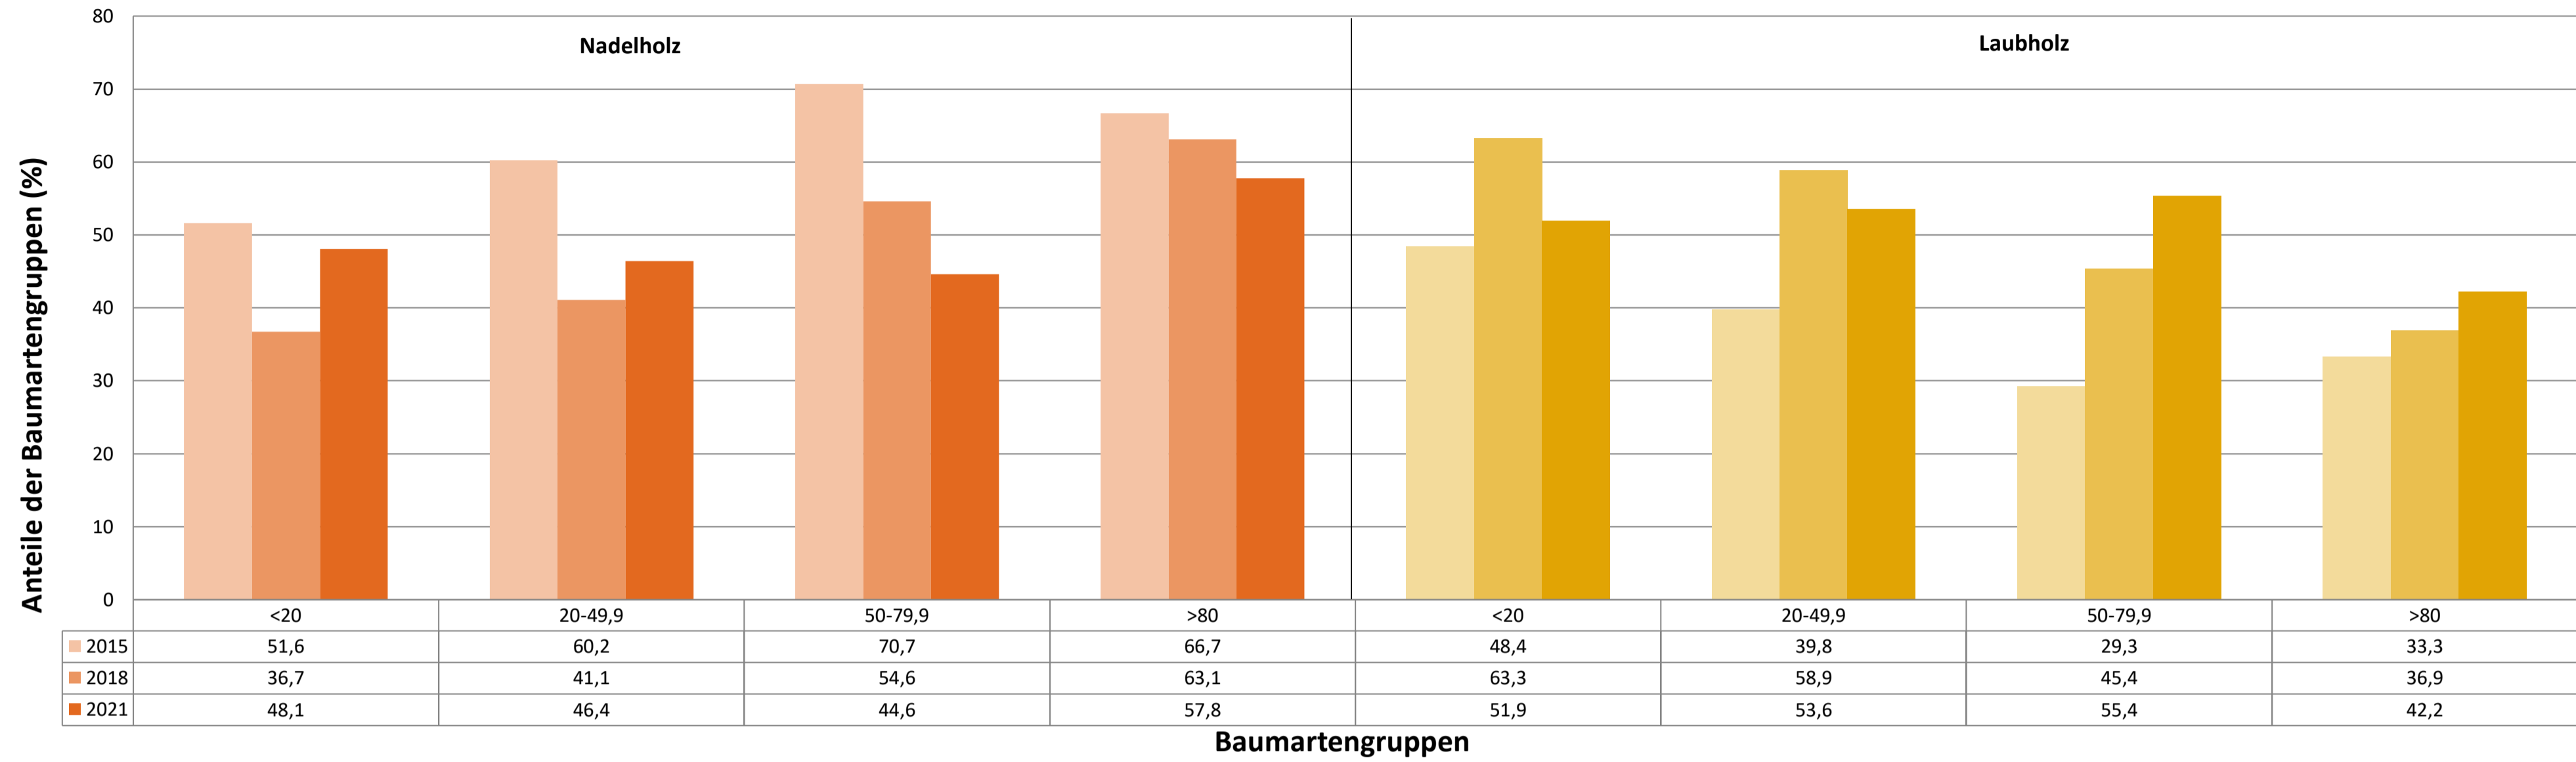

2021

Baumartengruppe	Aufgenommene Pflanzen insgesamt						Pflanzen ohne Verbiss und ohne Fegeschaden						Pflanzen mit Verbiss und/oder Fegeschaden					
	20 - 49,9 cm		50 - 79,9 cm		80 cm - max. Verbisshöhe		20 - 49,9 cm		50 - 79,9 cm		80 cm - max. Verbisshöhe		20 - 49,9 cm		50 - 79,9 cm		80 cm - max. Verbisshöhe	
	Anzahl	Anteil (%)	Anzahl	Anteil (%)	Anzahl	Anteil (%)	Anzahl	Anteil (%)	Anzahl	Anteil (%)	Anzahl	Anteil (%)	Anzahl	Anteil (%)	Anzahl	Anteil (%)	Anzahl	Anteil (%)
Fichte	561	38,9	225	39,1	162	52,6	546	97,3	223	99,1	162	100	15	2,7	2	0,9	0	0
Tanne	1	0,1	0	0	0	0	0	0	0	0	0	0	1	100	0	0	0	0
Kiefer	105	7,3	31	5,4	15	4,9	101	96,2	30	96,8	14	93,3	4	3,8	1	3,2	1	6,7
Sonstiges Nadelholz	2	0,1	1	0,2	1	0,3	2	100	1	100	1	100	0	0	0	0	0	0
Nadelholz gesamt	669	46,4	257	44,6	178	57,8	649	97	254	98,8	177	99,4	20	3	3	1,2	1	0,6
Buche	205	14,2	150	26	68	22,1	94	45,9	89	59,3	47	69,1	111	54,1	61	40,7	21	30,9
Eiche	31	2,2	3	0,5	0	0	29	93,5	1	33,3	0	0	2	6,5	2	66,7	0	0
Edellaubholz	378	26,2	90	15,6	37	12	229	60,6	41	45,6	23	62,2	149	39,4	49	54,4	14	37,8
Sonstiges Laubholz	158	11	76	13,2	25	8,1	81	51,3	20	26,3	8	32	77	48,7	56	73,7	17	68
Laubholz gesamt	772	53,6	319	55,4	130	42,2	433	56,1	151	47,3	78	60	339	43,9	168	52,7	52	40
Alle Baumarten	1441	100	576	100	308	100	1082	75,1	405	70,3	255	82,8	359	24,9	171	29,7	53	17,2

Anteile der Baumartengruppen in verschiedenen Höhenstufen für die Hegegemeinschaft 121 - Geisenfeld (Landkreis Pfaffenhofen a.d.Ilm)

Baumartengruppen

Anteile der Baumartengruppen in verschiedenen Höhenstufen für die Hegegemeinschaft 121 - Geisenfeld (Landkreis Pfaffenhofen a.d.Ilm)

Baumartengruppen

Anteile der Baumartengruppen in verschiedenen Höhenstufen für die Hegegemeinschaft 121 - Geisenfeld (Landkreis Pfaffenhofen a.d.Ilm)

Zeitreihe der Anteile der Pflanzen mit Verbiss und/oder Fegeschäden
Höhenbereich: ab 20 Zentimeter bis zur maximalen Verbisshöhe
Hegegemeinschaft 121 - Geisenfeld (Landkreis Pfaffenhofen a.d.Ilm)