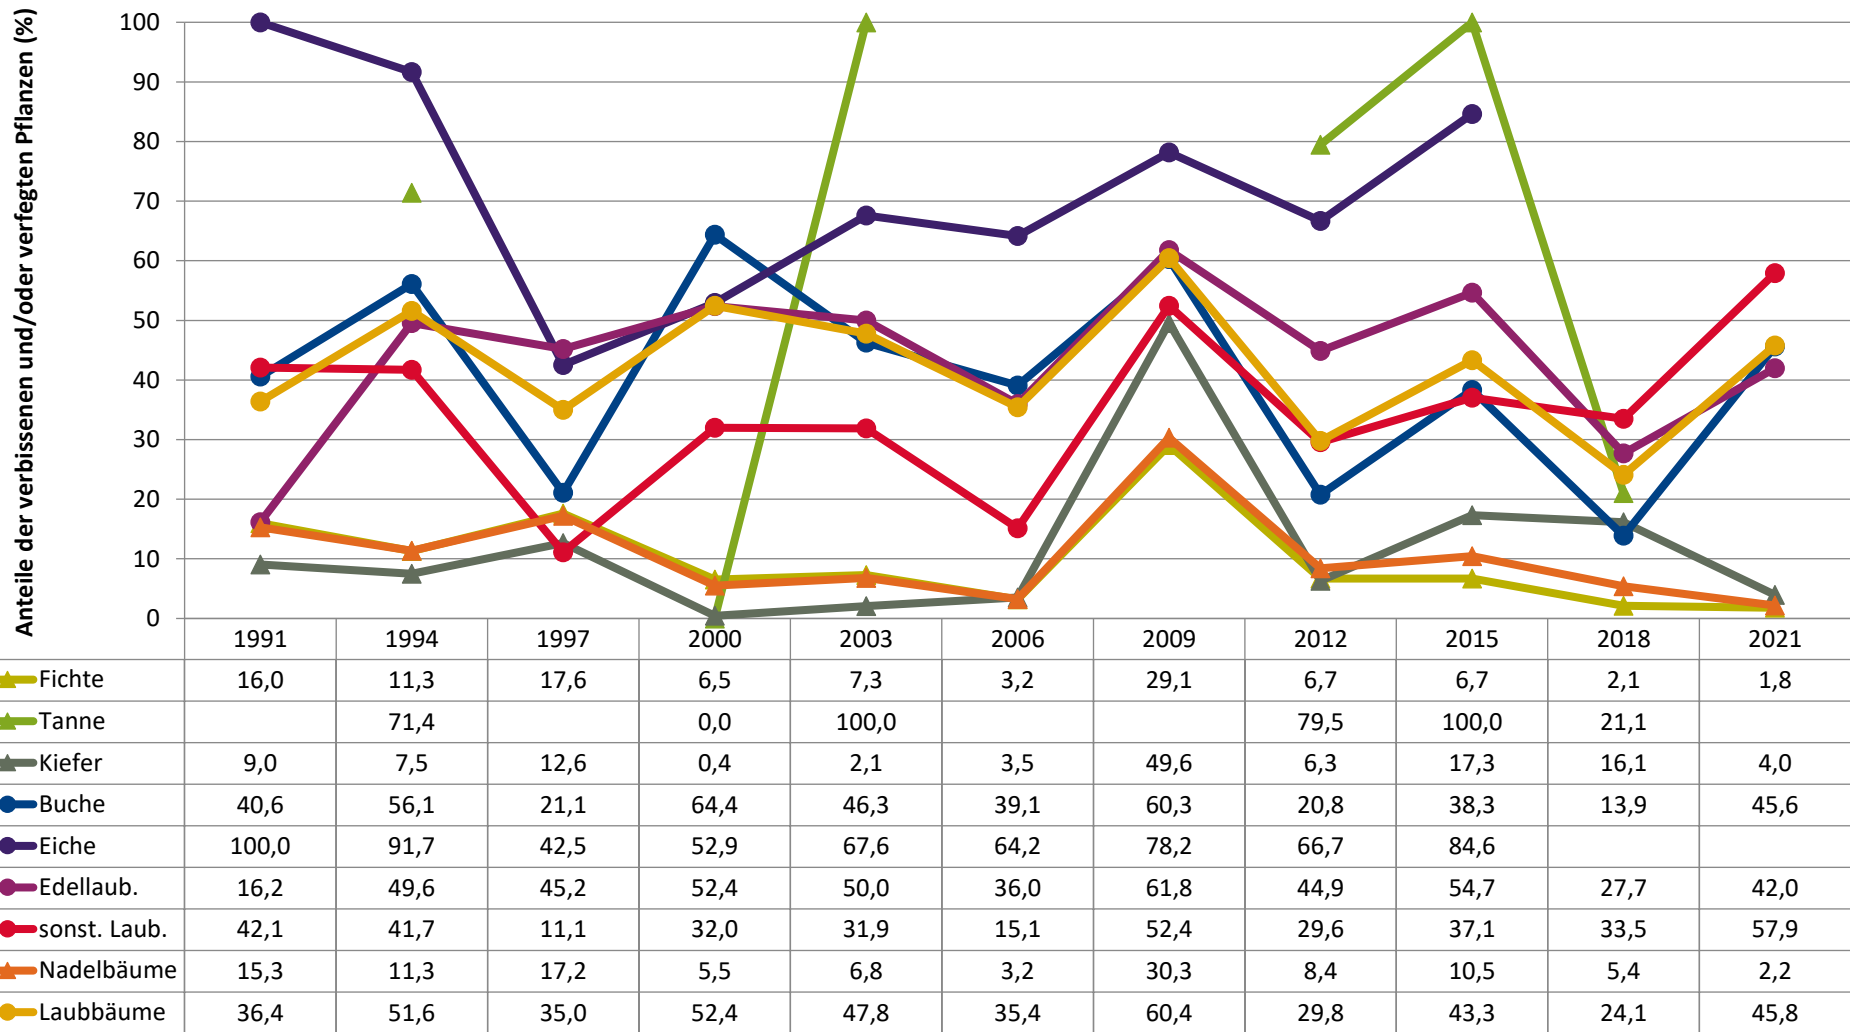

2021

Baumartengruppe	Aufgenommene Pflanzen insgesamt						Pflanzen ohne Verbiss und ohne Fegeschaden						Pflanzen mit Verbiss und/oder Fegeschaden					
	20 - 49,9 cm		50 - 79,9 cm		80 cm - max. Verbisshöhe		20 - 49,9 cm		50 - 79,9 cm		80 cm - max. Verbisshöhe		20 - 49,9 cm		50 - 79,9 cm		80 cm - max. Verbisshöhe	
	Anzahl	Anteil (%)	Anzahl	Anteil (%)	Anzahl	Anteil (%)	Anzahl	Anteil (%)	Anzahl	Anteil (%)	Anzahl	Anteil (%)	Anzahl	Anteil (%)	Anzahl	Anteil (%)	Anzahl	Anteil (%)
Fichte	561	38,9	225	39,1	162	52,6	546	97,3	223	99,1	162	100	15	2,7	2	0,9	0	0
Tanne	1	0,1	0	0	0	0	0	0	0	0	0	0	1	100	0	0	0	0
Kiefer	105	7,3	31	5,4	15	4,9	101	96,2	30	96,8	14	93,3	4	3,8	1	3,2	1	6,7
Sonstiges Nadelholz	2	0,1	1	0,2	1	0,3	2	100	1	100	1	100	0	0	0	0	0	0
Nadelholz gesamt	669	46,4	257	44,6	178	57,8	649	97	254	98,8	177	99,4	20	3	3	1,2	1	0,6
Buche	205	14,2	150	26	68	22,1	94	45,9	89	59,3	47	69,1	111	54,1	61	40,7	21	30,9
Eiche	31	2,2	3	0,5	0	0	29	93,5	1	33,3	0	0	2	6,5	2	66,7	0	0
Edellaubholz	378	26,2	90	15,6	37	12	229	60,6	41	45,6	23	62,2	149	39,4	49	54,4	14	37,8
Sonstiges Laubholz	158	11	76	13,2	25	8,1	81	51,3	20	26,3	8	32	77	48,7	56	73,7	17	68
Laubholz gesamt	772	53,6	319	55,4	130	42,2	433	56,1	151	47,3	78	60	339	43,9	168	52,7	52	40
Alle Baumarten	1441	100	576	100	308	100	1082	75,1	405	70,3	255	82,8	359	24,9	171	29,7	53	17,2

Anteile der Baumartengruppen in verschiedenen Höhenstufen für die Hegegemeinschaft 121 - Geisenfeld (Landkreis Pfaffenhofen a.d.Ilm)

Baumartengruppen

Anteile der Baumartengruppen in verschiedenen Höhenstufen für die Hegegemeinschaft 121 - Geisenfeld (Landkreis Pfaffenhofen a.d.Ilm)

Baumartengruppen

Anteile der Baumartengruppen in verschiedenen Höhenstufen für die Hegegemeinschaft 121 - Geisenfeld (Landkreis Pfaffenhofen a.d.Ilm)

Zeitreihe der Anteile der Pflanzen mit Verbiss und/oder Fegeschäden
Höhenbereich: ab 20 Zentimeter bis zur maximalen Verbisshöhe
Hegegemeinschaft 121 - Geisenfeld (Landkreis Pfaffenhofen a.d.Ilm)