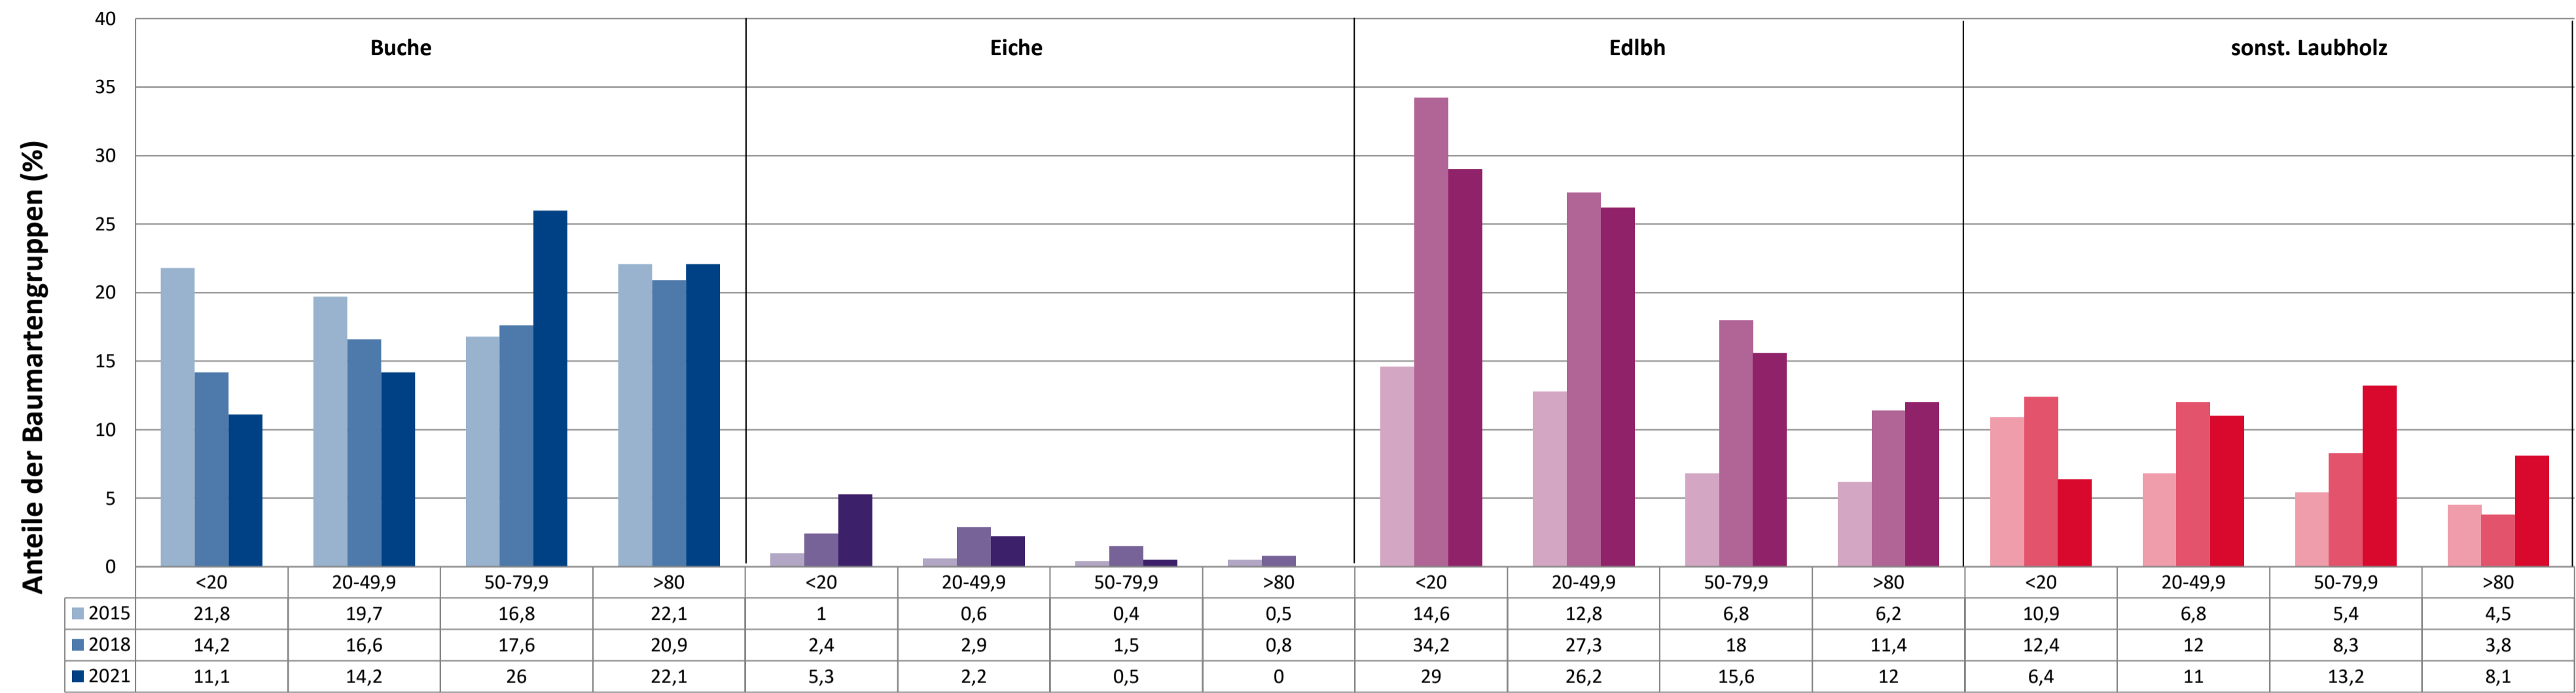

Anteile der Baumartengruppen in den verschiedenen Höhenstufen
Verteilung der Pflanzen ab 20 Zentimeter bis zur maximalen Verbisshöhe auf drei Höhenstufen
Hegegemeinschaft 121 - Geisenfeld (Landkreis Pfaffenhofen a.d.Ilm)

2021

Baumartengruppe	Aufgenommene Pflanzen insgesamt						Pflanzen ohne Verbiss und ohne Fegeschaden						Pflanzen mit Verbiss und/oder Fegeschaden					
	20 - 49,9 cm		50 - 79,9 cm		80 cm - max. Verbisshöhe		20 - 49,9 cm		50 - 79,9 cm		80 cm - max. Verbisshöhe		20 - 49,9 cm		50 - 79,9 cm		80 cm - max. Verbisshöhe	
	Anzahl	Anteil (%)	Anzahl	Anteil (%)	Anzahl	Anteil (%)	Anzahl	Anteil (%)	Anzahl	Anteil (%)	Anzahl	Anteil (%)	Anzahl	Anteil (%)	Anzahl	Anteil (%)	Anzahl	Anteil (%)
Fichte	561	38,9	225	39,1	162	52,6	546	97,3	223	99,1	162	100	15	2,7	2	0,9	0	0
Tanne	1	0,1	0	0	0	0	0	0	0	0	0	0	1	100	0	0	0	0
Kiefer	105	7,3	31	5,4	15	4,9	101	96,2	30	96,8	14	93,3	4	3,8	1	3,2	1	6,7
Sonstiges Nadelholz	2	0,1	1	0,2	1	0,3	2	100	1	100	1	100	0	0	0	0	0	0
Nadelholz gesamt	669	46,4	257	44,6	178	57,8	649	97	254	98,8	177	99,4	20	3	3	1,2	1	0,6
Buche	205	14,2	150	26	68	22,1	94	45,9	89	59,3	47	69,1	111	54,1	61	40,7	21	30,9
Eiche	31	2,2	3	0,5	0	0	29	93,5	1	33,3	0	0	2	6,5	2	66,7	0	0
Edellaubholz	378	26,2	90	15,6	37	12	229	60,6	41	45,6	23	62,2	149	39,4	49	54,4	14	37,8
Sonstiges Laubholz	158	11	76	13,2	25	8,1	81	51,3	20	26,3	8	32	77	48,7	56	73,7	17	68
Laubholz gesamt	772	53,6	319	55,4	130	42,2	433	56,1	151	47,3	78	60	339	43,9	168	52,7	52	40
Alle Baumarten	1441	100	576	100	308	100	1082	75,1	405	70,3	255	82,8	359	24,9	171	29,7	53	17,2

Baumartengruppen

Anteile der Baumartengruppen in verschiedenen Höhenstufen für die Hegegemeinschaft 121 - Geisenfeld (Landkreis Pfaffenhofen a.d.Ilm)

Zeitreihe der Anteile der Pflanzen mit Verbiss und/oder Fegeschäden
Höhenbereich: ab 20 Zentimeter bis zur maximalen Verbisshöhe
Hegegemeinschaft 121 - Geisenfeld (Landkreis Pfaffenhofen a.d.Ilm)