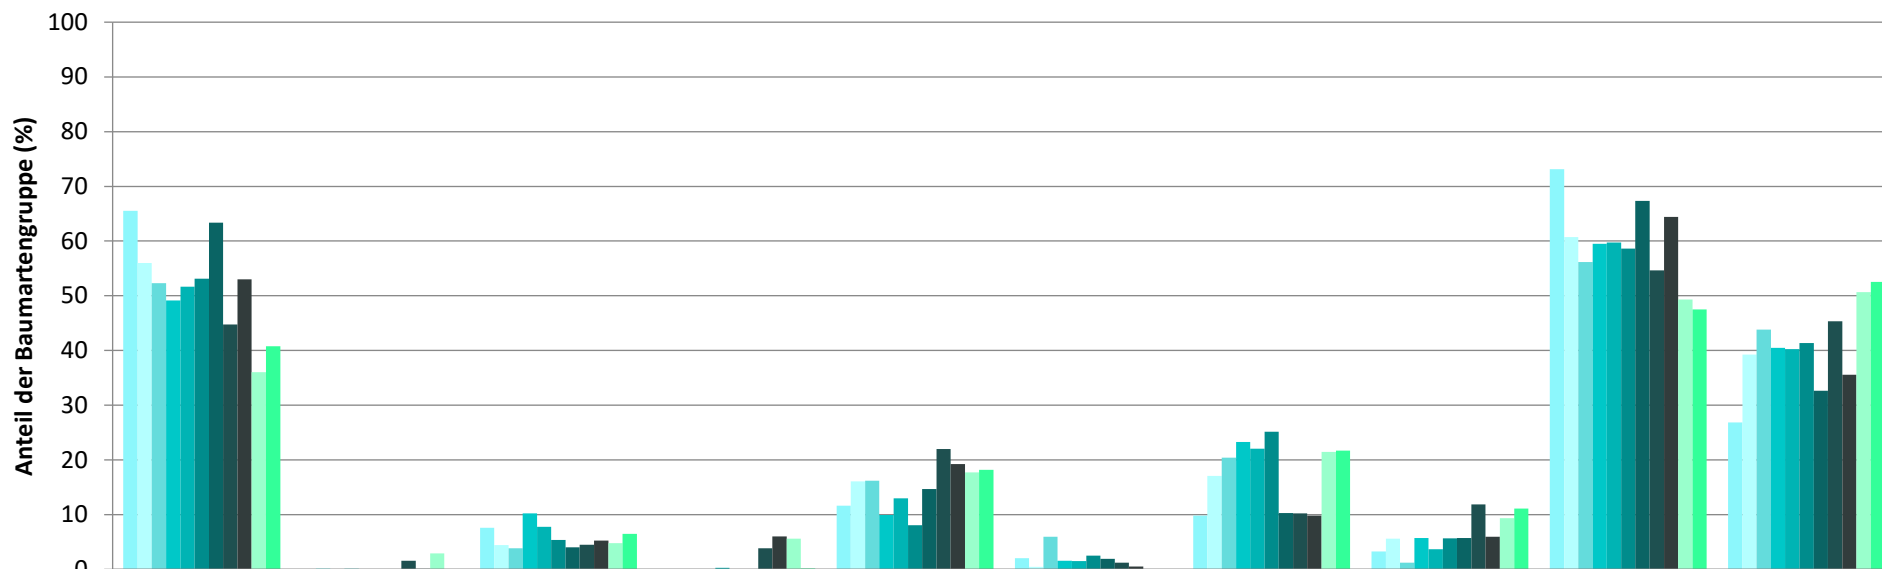

Zeitreihe der Baumartenanteile der aufgenommenen Verjüngungspflanzen
Höhenbereich: ab 20 Zentimeter Höhe bis zur maximalen Verbisshöhe
Hegegemeinschaft 121 - Geisenfeld (Landkreis Pfaffenhofen a.d.Ilm)

2021

	Fichte	Tanne	Kiefer	sonst. Nadelholz	Buche	Eiche	Edellaubholz	sonst. Laubholz	Nadelholz ges.	Laubholz ges.
1991	65,5		7,6		11,7	2,1	9,8	3,3	73,2	26,8
1994	56,0	0,3	4,4		16,1	0,4	17,1	5,6	60,7	39,3
1997	52,3		3,9		16,2	6,0	20,4	1,2	56,2	43,8
2000	49,1	0,1	10,3		9,9	1,6	23,3	5,7	59,5	40,5
2003	51,6	0,0	7,8	0,3	13,0	1,5	22,1	3,7	59,8	40,2
2006	53,1		5,4		8,0	2,5	25,1	5,7	58,6	41,4
2009	63,3		4,0		14,7	1,9	10,3	5,8	67,4	32,6
2012	44,8	1,6	4,5	3,8	22,0	1,2	10,3	11,9	54,7	45,3
2015	53,0	0,1	5,3	6,0	19,3	0,5	9,8	6,0	64,4	35,6
2018	36,1	2,9	4,8	5,6	17,7		21,5	9,3	49,3	50,7
2021	40,8		6,5	0,2	18,2		21,7	11,1	47,5	52,5

Baumartengruppe