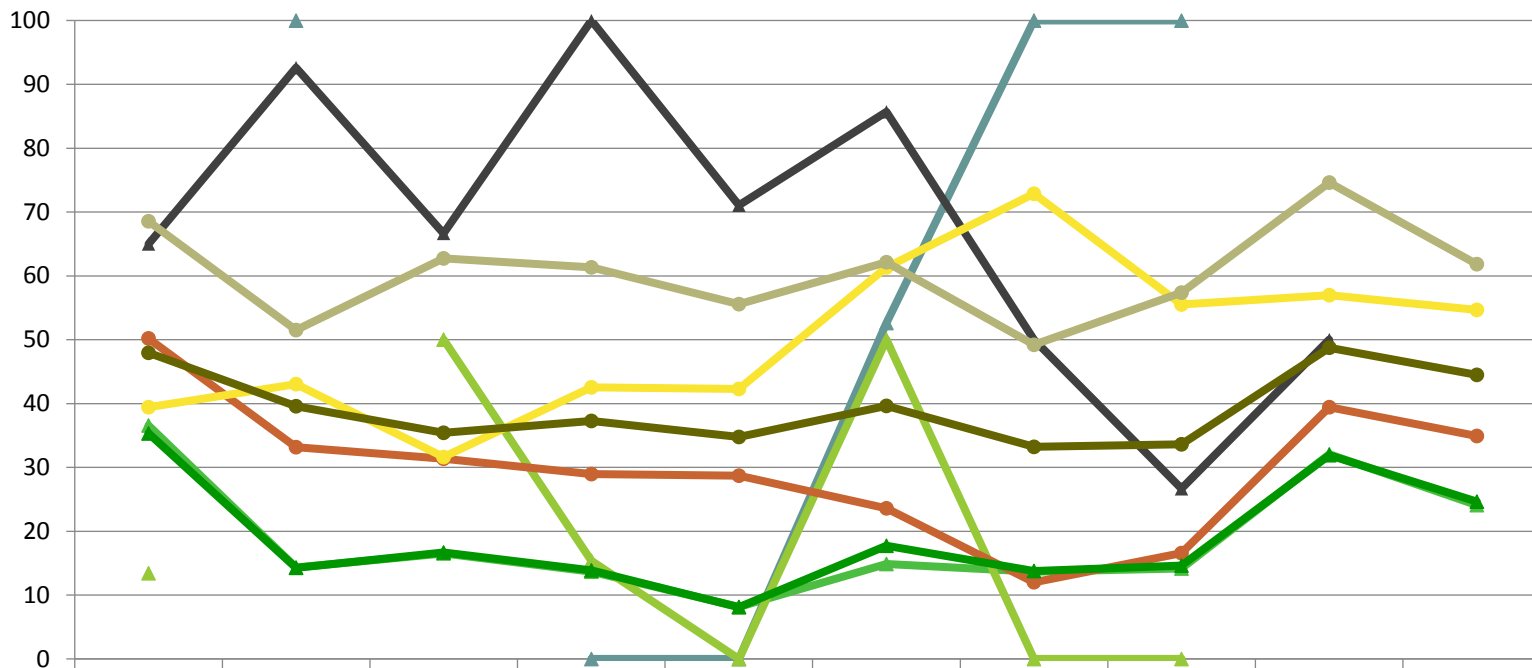

2018

Zeitreihe der Anteile der Pflanzen mit Verbiss und/oder Fegeschäden
Höhenbereich: ab 20 Zentimeter bis zur maximalen Verbisshöhe
Hegegemeinschaft Nr. 109 Bittenbrunn (Landkreis Neuburg-Schrobenhausen)

Anteile der verbissenen und/oder verletzten Pflanzen (%)

	1991	1994	1997	2000	2003	2006	2009	2012	2015	2018
Fichte	36,6	14,3	16,5	13,7	8,1	14,9	13,6	14,2	32,1	24,1
Tanne		100,0		0,0	0,0	52,6	100,0	100,0		
Kiefer	13,4		50,0	15,4	0,0	50,0	0,0	0,0		
Buche	50,2	33,2	31,4	28,9	28,7	23,6	12,0	16,6	39,4	34,9
Eiche	65,0	92,6	66,7	100,0	71,1	85,7	50,0	26,7	50,0	
Edellaubbäume	39,4	43,0	31,6	42,5	42,3	61,3	72,9	55,5	57,0	54,7
sonst. Laubbäume	68,5	51,5	62,7	61,3	55,6	62,1	49,2	57,4	74,6	61,8
Nadelbäume	35,3	14,3	16,6	13,8	8,1	17,7	13,8	14,6	31,9	24,6
Laubbäume	47,9	39,6	35,4	37,3	34,8	39,6	33,2	33,6	48,7	44,5

Jahr

Zeitreihe der Baumartenanteile der aufgenommenen Verjüngungspflanzen
Höhenbereich: ab 20 Zentimeter Höhe bis zur maximalen Verbisshöhe
Hegegemeinschaft Nr. 109 Bittenbrunn (Landkreis Neuburg-Schrobenhausen)

2018

Zeitreihe der Anteile der Pflanzen ohne Verbiss und ohne Fegeschäden
Höhenbereich: ab 20 Zentimeter bis zur maximalen Verbisshöhe
Hegegemeinschaft Nr. 109 Bittenbrunn (Landkreis Neuburg-Schrobenhausen)