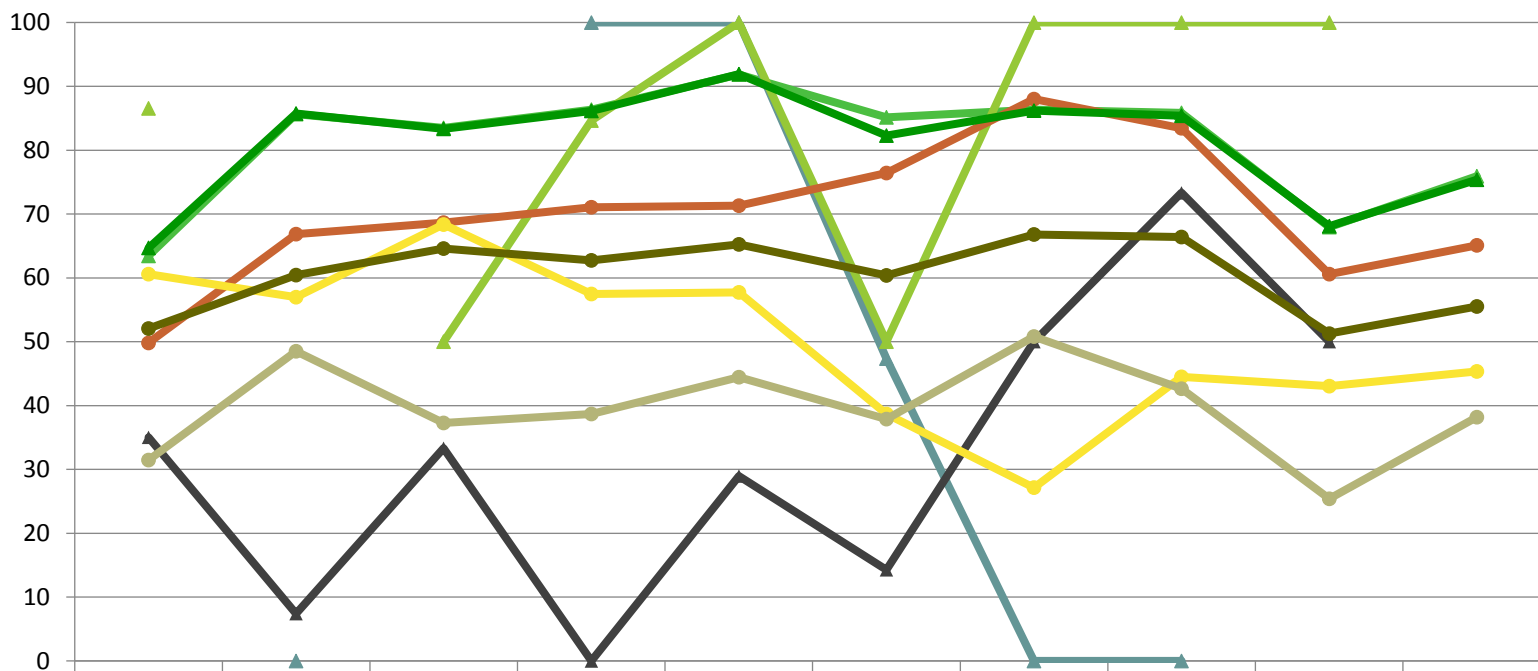

Zeitreihe der Anteile der Pflanzen ohne Verbiss und ohne Fegeschäden
Höhenbereich: ab 20 Zentimeter bis zur maximalen Verbisshöhe
Hegegemeinschaft Nr. 109 Bittenbrunn (Landkreis Neuburg-Schrobenhausen)

Anteile der unverbissenen und unverfegten Pflanzen (%)

	1991	1994	1997	2000	2003	2006	2009	2012	2015	2018
Fichte	63,4	85,7	83,5	86,3	91,9	85,1	86,4	85,8	67,9	75,9
Tanne		0,0		100,0	100,0	47,4	0,0	0,0		
Kiefer	86,6		50,0	84,6	100,0	50,0	100,0	100,0	100,0	
Buche	49,8	66,8	68,6	71,1	71,3	76,4	88,0	83,4	60,6	65,1
Eiche	35,0	7,4	33,3	0,0	28,9	14,3	50,0	73,3	50,0	
Edellaubbäume	60,6	57,0	68,4	57,5	57,7	38,7	27,1	44,5	43,0	45,3
sonst. Laubbäume	31,5	48,5	37,3	38,7	44,4	37,9	50,8	42,6	25,4	38,2
Nadelbäume	64,7	85,7	83,4	86,2	91,9	82,3	86,2	85,4	68,1	75,4
Laubbäume	52,1	60,4	64,6	62,7	65,2	60,4	66,8	66,4	51,3	55,5

Jahr