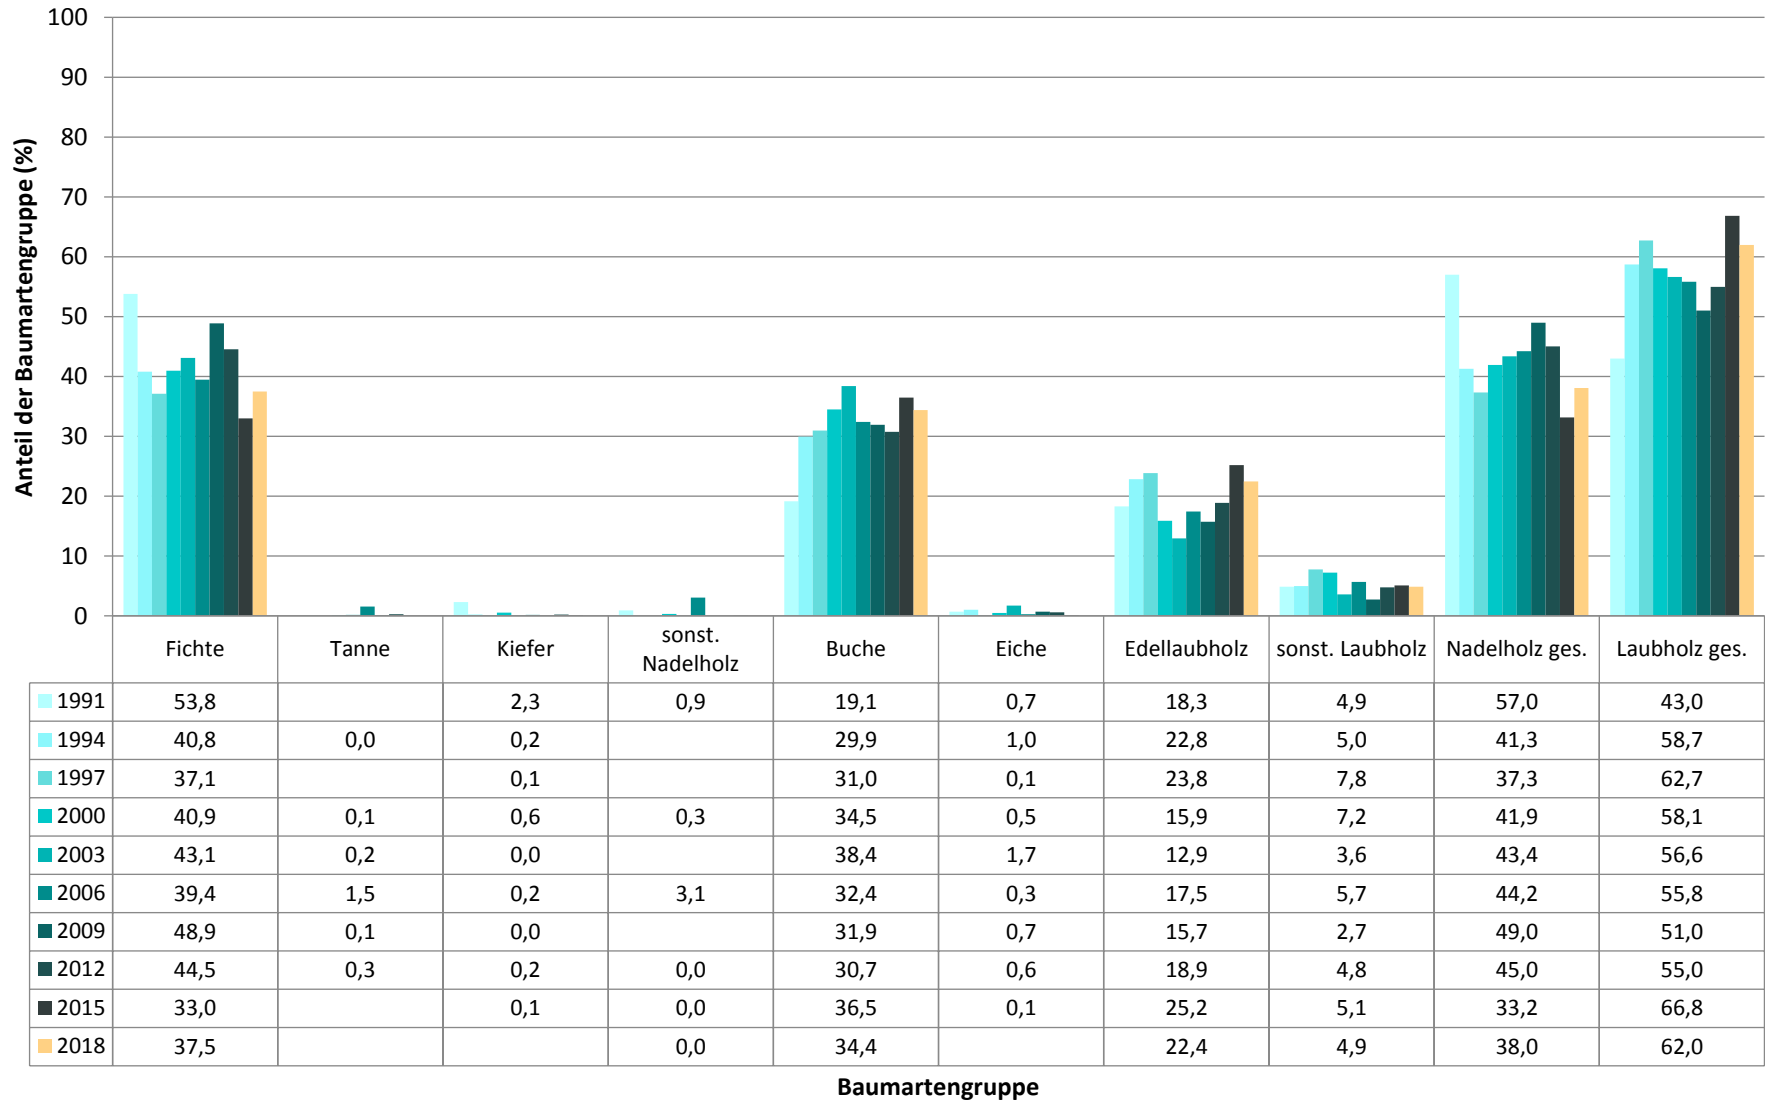

2018

Zeitreihe der Anteile der Pflanzen mit Verbiss und/oder Fegeschäden
Höhenbereich: ab 20 Zentimeter bis zur maximalen Verbisshöhe
Hegegemeinschaft Nr. 109 Bittenbrunn (Landkreis Neuburg-Schrobenhausen)

Anteile der verbissenen und/oder verletzten Pflanzen (%)

	1991	1994	1997	2000	2003	2006	2009	2012	2015	2018
Fichte	36,6	14,3	16,5	13,7	8,1	14,9	13,6	14,2	32,1	24,1
Tanne		100,0		0,0	0,0	52,6	100,0	100,0		
Kiefer	13,4		50,0	15,4	0,0	50,0	0,0	0,0		
Buche	50,2	33,2	31,4	28,9	28,7	23,6	12,0	16,6	39,4	34,9
Eiche	65,0	92,6	66,7	100,0	71,1	85,7	50,0	26,7	50,0	
Edellaubbäume	39,4	43,0	31,6	42,5	42,3	61,3	72,9	55,5	57,0	54,7
sonst. Laubbäume	68,5	51,5	62,7	61,3	55,6	62,1	49,2	57,4	74,6	61,8
Nadelbäume	35,3	14,3	16,6	13,8	8,1	17,7	13,8	14,6	31,9	24,6
Laubbäume	47,9	39,6	35,4	37,3	34,8	39,6	33,2	33,6	48,7	44,5

Jahr

Zeitreihe der Baumartenanteile der aufgenommenen Verjüngungspflanzen
Höhenbereich: ab 20 Zentimeter Höhe bis zur maximalen Verbisshöhe
Hegegemeinschaft Nr. 109 Bittenbrunn (Landkreis Neuburg-Schrobenhausen)

2018

Zeitreihe der Anteile der Pflanzen ohne Verbiss und ohne Fegeschäden
Höhenbereich: ab 20 Zentimeter bis zur maximalen Verbisshöhe
Hegegemeinschaft Nr. 109 Bittenbrunn (Landkreis Neuburg-Schrobenhausen)