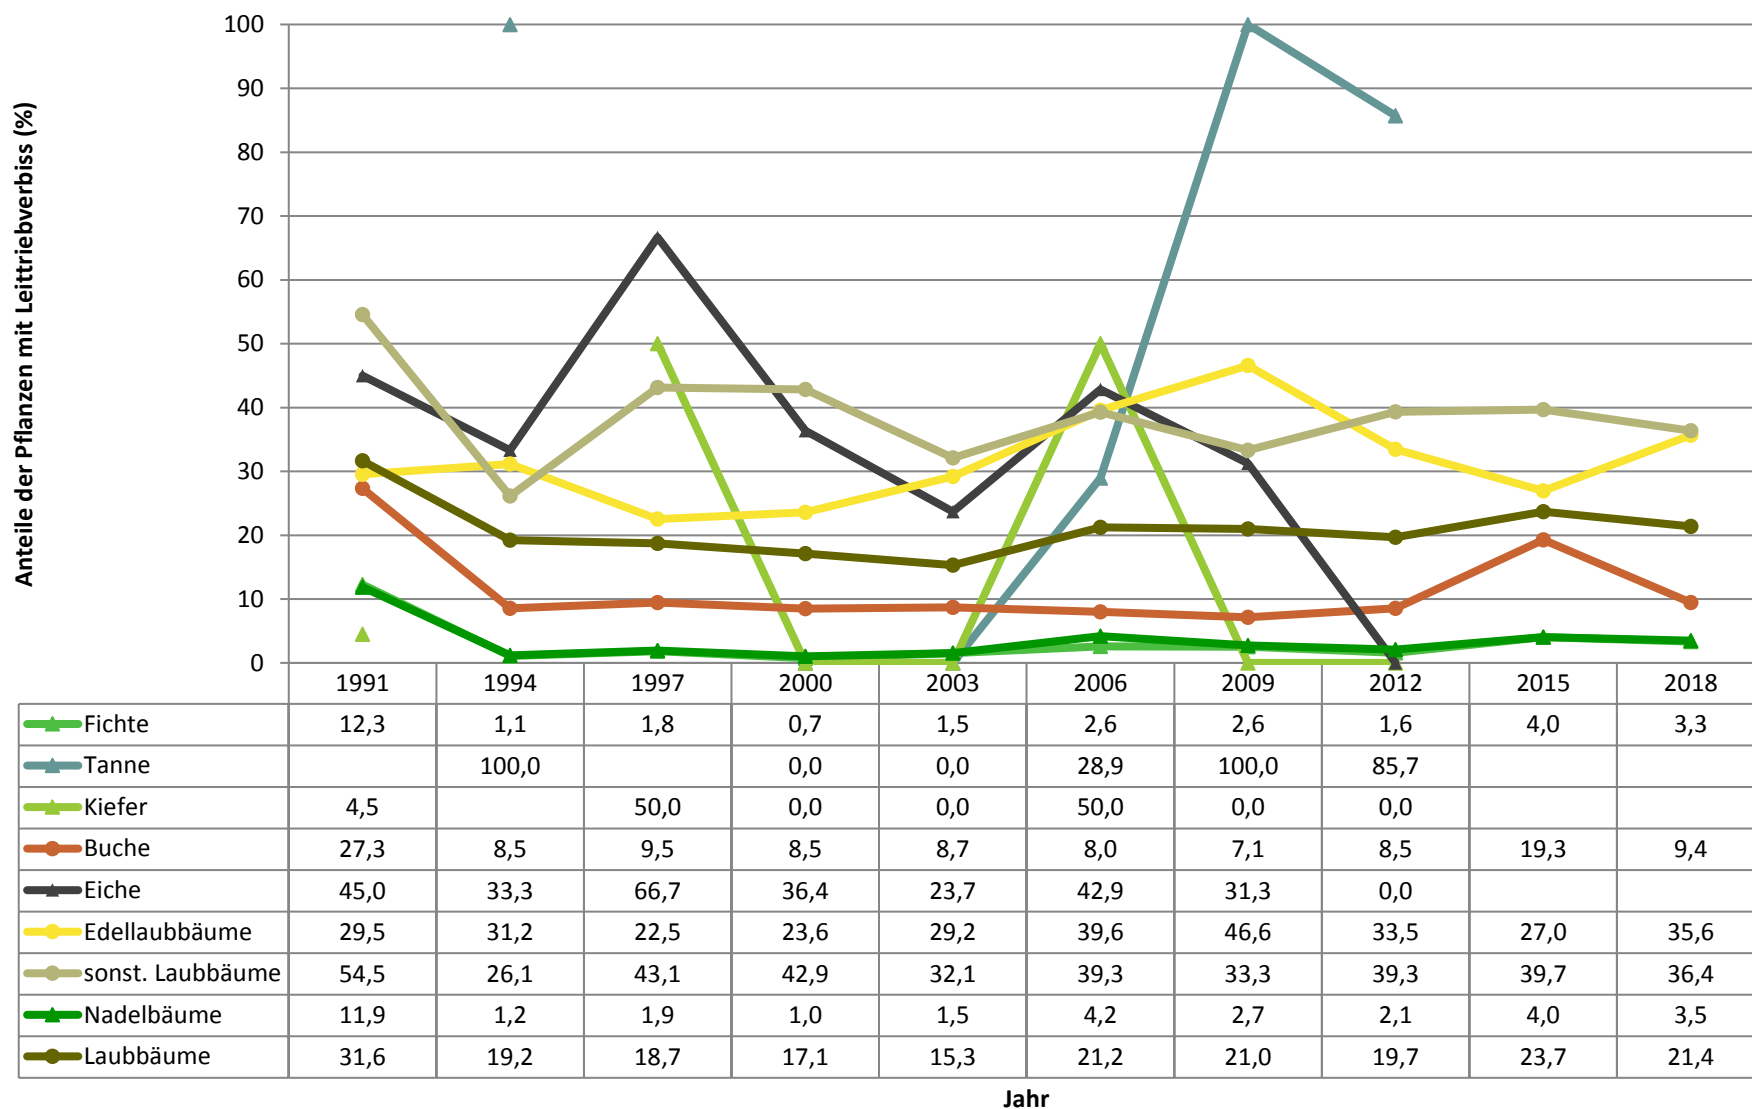

Zeitreihe der Anteile der Pflanzen mit Leittriebverbiss
Höhenbereich: ab 20 Zentimeter bis zur maximalen Verbisshöhe
Hegegemeinschaft Nr. 109 Bittenbrunn (Landkreis Neuburg-Schrobenhausen)

Auswertung der Verjüngungsinventur 2018 für die Hegegemeinschaft Nr. 109 Bittenbrunn (Landkreis Neuburg-Schrobenhausen)

2018

Anzahl der erfassten Verjüngungsflächen: 32, davon ungeschützt: 27, teilweise geschützt: 3, vollständig geschützt: 2

Verjüngungspflanzen ab 20 Zentimeter Höhe bis zur maximalen Verbisshöhe

Baumartengruppe	Aufgenommene Pflanzen insgesamt		Pflanzen ohne Verbiss und ohne Fegeschaden		Pflanzen mit Verbiss und/oder Fegeschaden		Pflanzen mit Leittriebverbiss		Pflanzen mit Verbiss im oberen Drittel		Pflanzen mit Fegeschaden	
	Anzahl	Anteil (%)	Anzahl	Anteil (%)	Anzahl	Anteil (%)	Anzahl	Anteil (%)	Anzahl	Anteil (%)	Anzahl	Anteil (%)
Fichte	843	37,5	640	75,9	203	24,1	28	3,3	203	24,1	0	0
Tanne	11	0,5	4	36,4	7	63,6	1	9,1	7	63,6	0	0
Kiefer	1	0	0	0	1	100	1	100	1	100	0	0
Sonst. Nadelholz	1	0	1	100	0	0	0	0	0	0	0	0
Nadelholz gesamt	856	38	645	75,4	211	24,6	30	3,5	211	24,6	0	0
Buche	773	34,4	503	65,1	270	34,9	73	9,4	270	34,9	0	0
Eiche	6	0,3	0	0	6	100	5	83,3	6	100	0	0
Edellaubholz	505	22,4	229	45,3	276	54,7	180	35,6	276	54,7	0	0
Sonst. Laubholz	110	4,9	42	38,2	68	61,8	40	36,4	68	61,8	0	0
Laubholz gesamt	1394	62	774	55,5	620	44,5	298	21,4	620	44,5	0	0
Alle Baumarten	2250	100	1419	63,1	831	36,9	328	14,6	831	36,9	0	0

Verjüngungspflanzen kleiner 20 Zentimeter Höhe

Baumartengruppe	Aufgenommene Pflanzen insgesamt		Pflanzen ohne Verbiss im oberen Drittel		Pflanzen mit Verbiss im oberen Drittel	
	Anzahl	Anteil (%)	Anzahl	Anteil (%)	Anzahl	Anteil (%)
Fichte	111	35,8	107	96,4	4	3,6
Tanne	12	3,9	9	75	3	25
Kiefer	1	0,3	1	100	0	0
Sonst. Nadelholz	0	0	0	0	0	0
Nadelholz gesamt	124	40	117	94,4	7	5,6
Buche	88	28,4	86	97,7	2	2,3
Eiche	0	0	0	0	0	0
Edellaubholz	89	28,7	85	95,5	4	4,5
Sonst. Laubholz	9	2,9	5	55,6	4	44,4
Laubholz gesamt	186	60	176	94,6	10	5,4
Alle Baumarten	310	100	293	94,5	17	5,5

Verjüngungspflanzen über Verbisshöhe (Erhebung von Fegeschäden)

Baumartengruppe	Aufgenommene Pflanzen insgesamt		Pflanzen ohne Fegeschaden		Pflanzen mit Fegeschaden	
	Anzahl	Anteil (%)	Anzahl	Anteil (%)	Anzahl	Anteil (%)
Fichte	34	21,8	34	100	0	0
Tanne	0	0	0	0	0	0
Kiefer	0	0	0	0	0	0
Sonst. Nadelholz	0	0	0	0	0	0
Nadelholz gesamt	34	21,8	34	100	0	0
Buche	47	30,1	46	97,9	1	2,1
Eiche	3	1,9	3	100	0	0
Edellaubholz	60	38,5	60	100	0	0
Sonst. Laubholz	12	7,7	8	66,7	4	33,3
Laubholz gesamt	122	78,2	117	95,9	5	4,1
Alle Baumarten	156	100	151	96,8	5	3,2