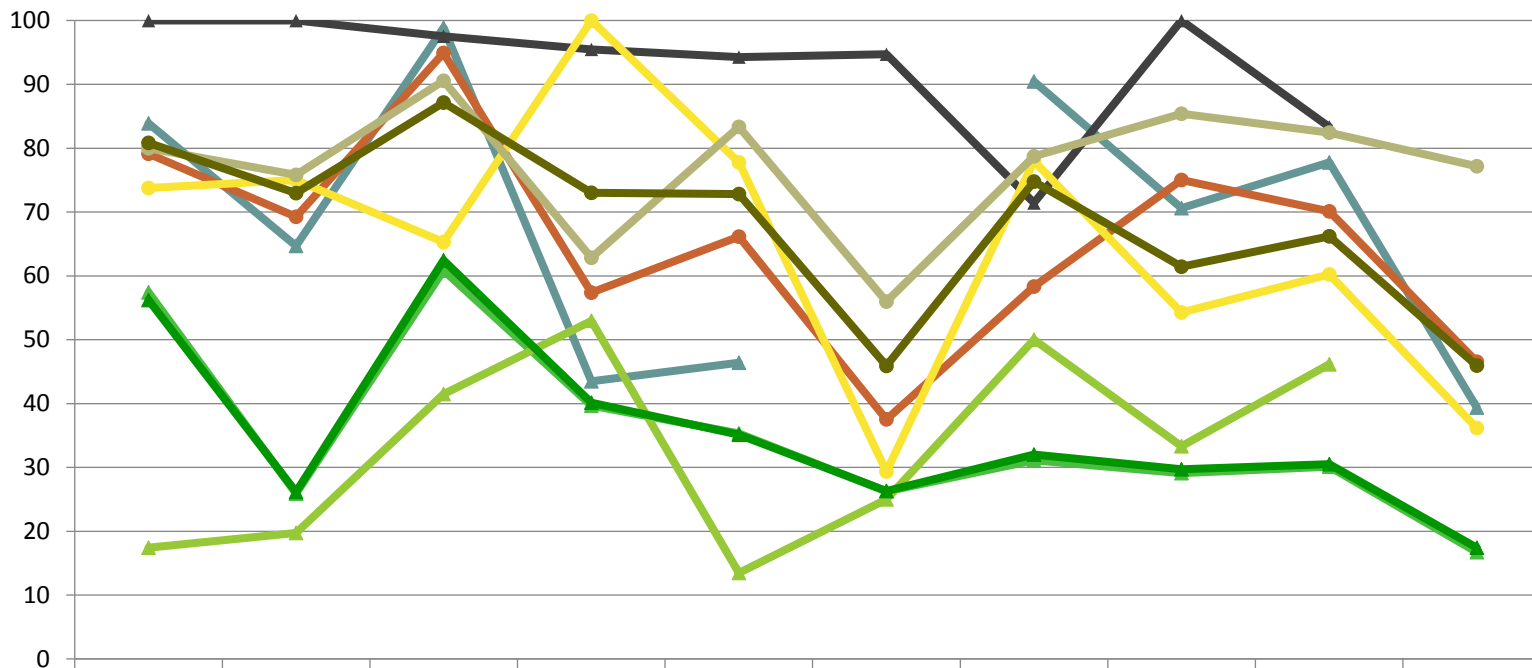

Zeitreihe der Anteile der Pflanzen mit Verbiss und/oder Fegeschäden
Höhenbereich: ab 20 Zentimeter bis zur maximalen Verbisshöhe
Hegegemeinschaft Nr. 117 Oberes Ilmtal (Landkreis Pfaffenhofen a.d.Ilm)

2018

Anteile der verbissenen und/oder verfegten Pflanzen (%)

	1991	1994	1997	2000	2003	2006	2009	2012	2015	2018
Fichte	57,4	25,9	60,9	39,7	35,3	26,2	31,1	29,1	30,1	16,7
Tanne	83,9	64,7	98,9	43,5	46,4		90,5	70,6	77,8	39,4
Kiefer	17,4	19,7	41,5	52,9	13,5	25,0	50,0	33,3	46,2	
Buche	79,1	69,2	94,9	57,4	66,2	37,5	58,3	75,0	70,1	46,5
Eiche	100,0	100,0	97,5	95,5	94,3	94,7	71,4	100,0	83,3	
Edellaubbäume	73,7	75,0	65,3	100,0	77,8	29,4	78,0	54,3	60,2	36,2
sonst. Laubbäume	80,0	75,8	90,5	62,8	83,3	56,0	78,7	85,4	82,5	77,2
Nadelbäume	56,2	26,1	62,4	40,1	35,1	26,3	32,0	29,7	30,5	17,4
Laubbäume	80,8	72,9	87,1	73,0	72,8	45,9	74,7	61,4	66,2	46,0

Jahr

**Zeitreihe der Baumartenanteile der aufgenommenen Verjüngungspflanzen
Höhenbereich: ab 20 Zentimeter Höhe bis zur maximalen Verbisshöhe
Hegegemeinschaft Nr. 117 Oberes Ilmtal (Landkreis Pfaffenhofen a.d.Ilm)**

2018

Baumartengruppe

Zeitreihe der Anteile der Pflanzen ohne Verbiss und ohne Fegeschäden
Höhenbereich: ab 20 Zentimeter bis zur maximalen Verbisshöhe
Hegegemeinschaft Nr. 117 Oberes Ilmtal (Landkreis Pfaffenhofen a.d.Ilm)