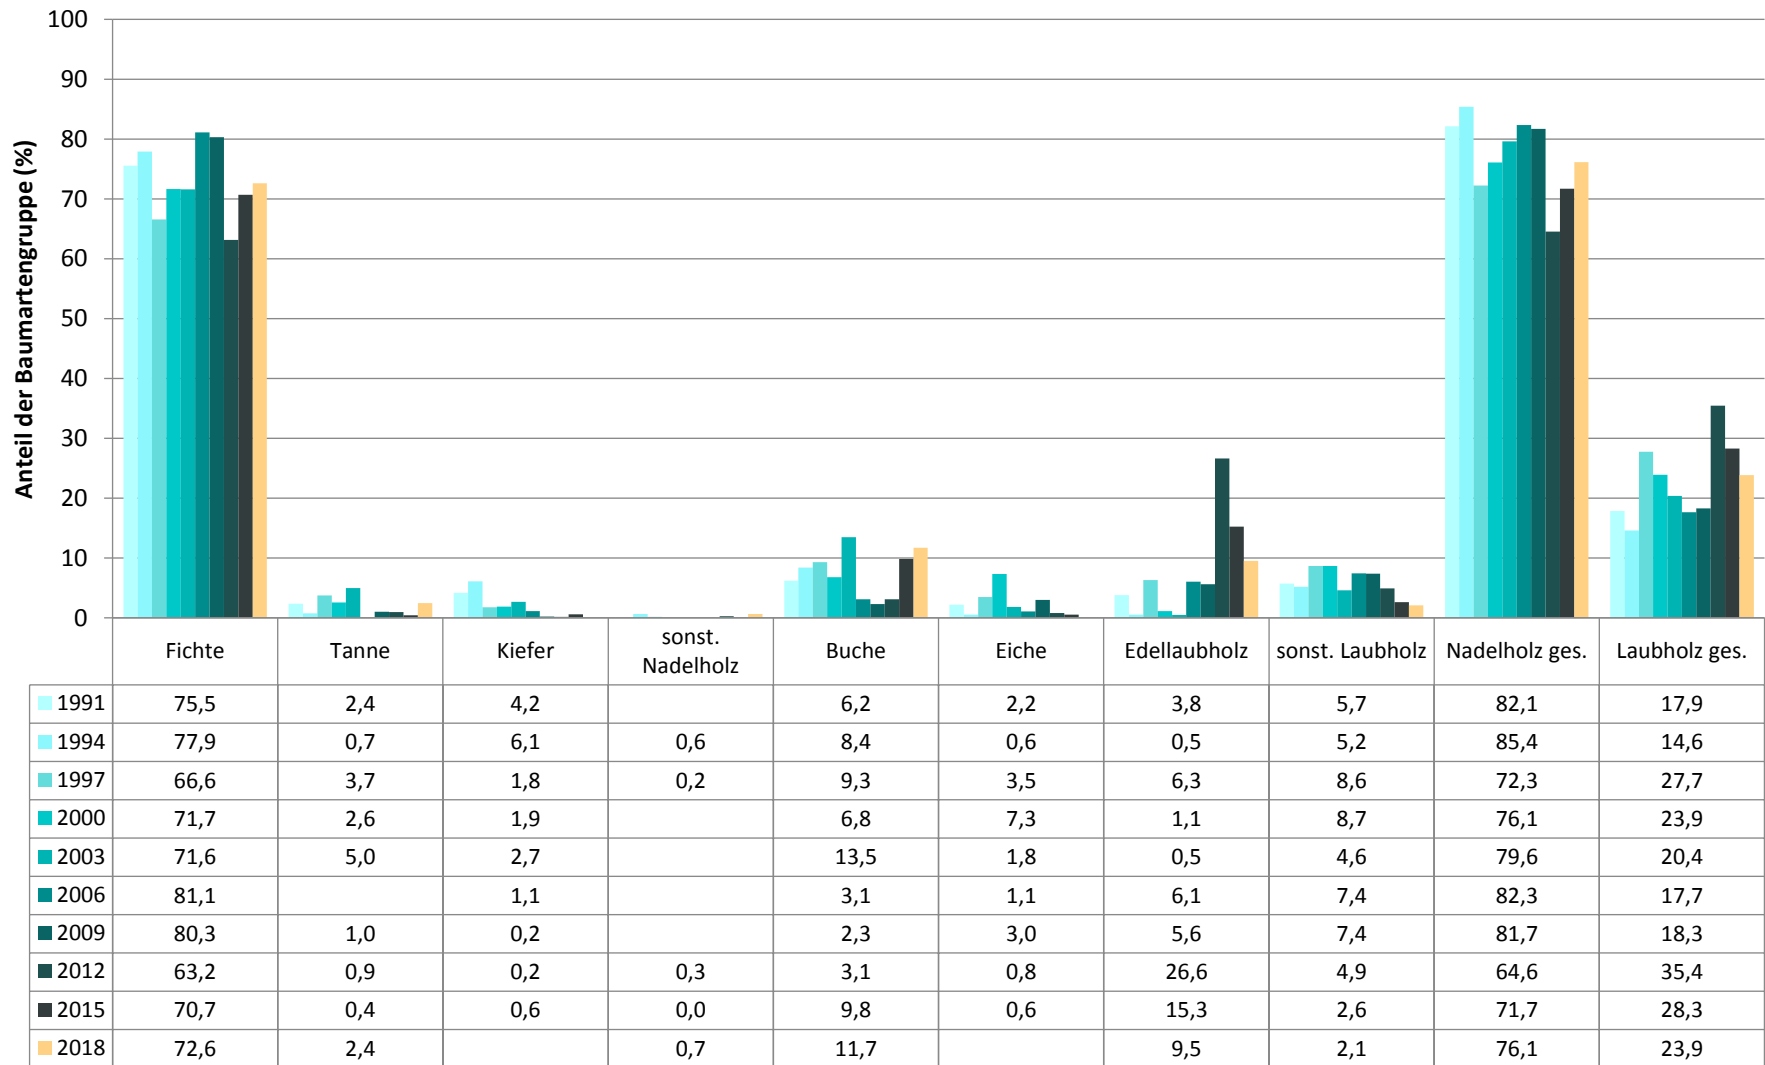

Zeitreihe der Anteile der Pflanzen mit Verbiss und/oder Fegeschäden
Höhenbereich: ab 20 Zentimeter bis zur maximalen Verbisshöhe
Hegegemeinschaft Nr. 117 Oberes Ilmtal (Landkreis Pfaffenhofen a.d.Ilm)

2018

Anteile der verbissenen und/oder verfegten Pflanzen (%)

	1991	1994	1997	2000	2003	2006	2009	2012	2015	2018
Fichte	57,4	25,9	60,9	39,7	35,3	26,2	31,1	29,1	30,1	16,7
Tanne	83,9	64,7	98,9	43,5	46,4		90,5	70,6	77,8	39,4
Kiefer	17,4	19,7	41,5	52,9	13,5	25,0	50,0	33,3	46,2	
Buche	79,1	69,2	94,9	57,4	66,2	37,5	58,3	75,0	70,1	46,5
Eiche	100,0	100,0	97,5	95,5	94,3	94,7	71,4	100,0	83,3	
Edellaubbäume	73,7	75,0	65,3	100,0	77,8	29,4	78,0	54,3	60,2	36,2
sonst. Laubbäume	80,0	75,8	90,5	62,8	83,3	56,0	78,7	85,4	82,5	77,2
Nadelbäume	56,2	26,1	62,4	40,1	35,1	26,3	32,0	29,7	30,5	17,4
Laubbäume	80,8	72,9	87,1	73,0	72,8	45,9	74,7	61,4	66,2	46,0

Jahr

**Zeitreihe der Baumartenanteile der aufgenommenen Verjüngungspflanzen
Höhenbereich: ab 20 Zentimeter Höhe bis zur maximalen Verbisshöhe
Hegegemeinschaft Nr. 117 Oberes Ilmtal (Landkreis Pfaffenhofen a.d.Ilm)**

2018

Baumartengruppe

Zeitreihe der Anteile der Pflanzen ohne Verbiss und ohne Fegeschäden
Höhenbereich: ab 20 Zentimeter bis zur maximalen Verbisshöhe
Hegegemeinschaft Nr. 117 Oberes Ilmtal (Landkreis Pfaffenhofen a.d.Ilm)