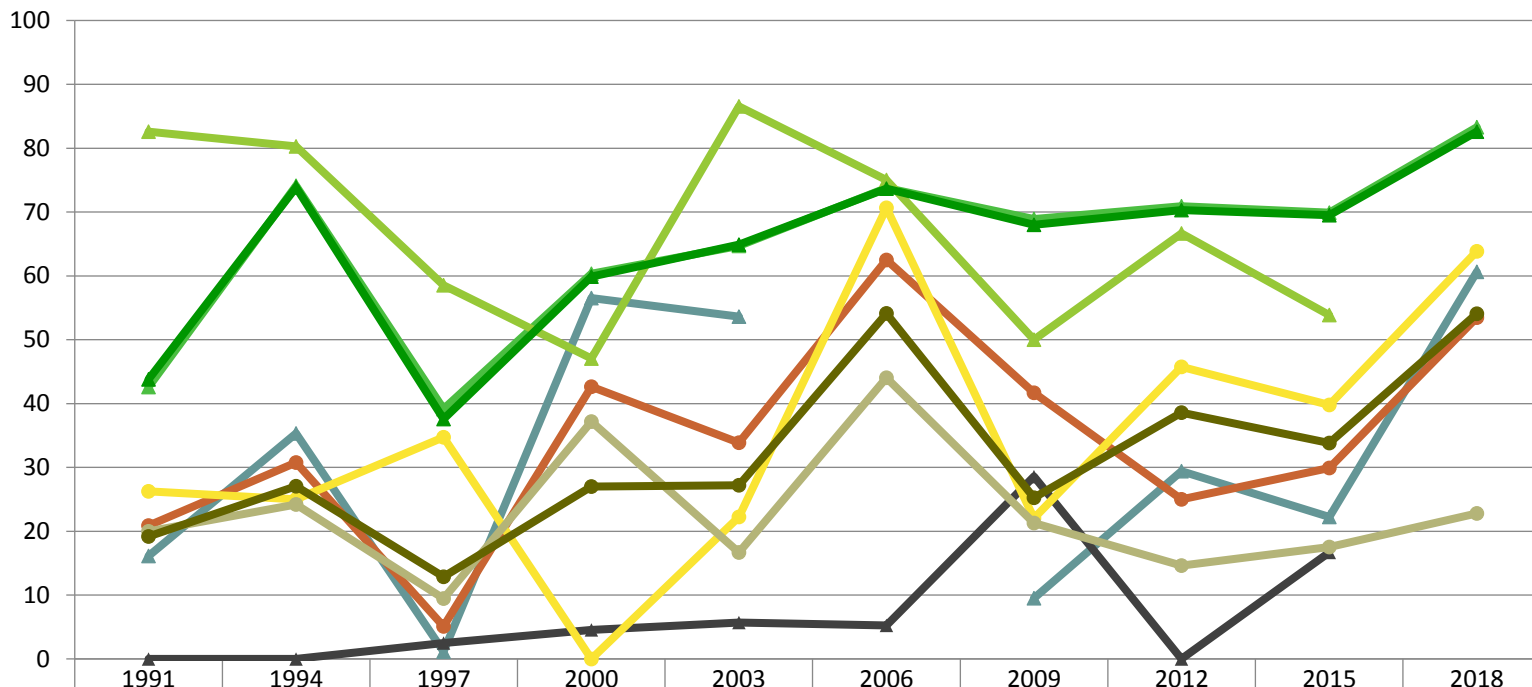

Jahr

**Zeitreihe der Baumartenanteile der aufgenommenen Verjüngungspflanzen
Höhenbereich: ab 20 Zentimeter Höhe bis zur maximalen Verbisshöhe
Hegegemeinschaft Nr. 117 Oberes Ilmtal (Landkreis Pfaffenhofen a.d.Ilm)**

2018

Baumartengruppe

Zeitreihe der Anteile der Pflanzen ohne Verbiss und ohne Fegeschäden
Höhenbereich: ab 20 Zentimeter bis zur maximalen Verbisshöhe
Hegegemeinschaft Nr. 117 Oberes Ilmtal (Landkreis Pfaffenhofen a.d.Ilm)

2018

Anteile der unverbissenen und unverfegten Pflanzen (%)

	1991	1994	1997	2000	2003	2006	2009	2012	2015	2018
Fichte	42,6	74,1	39,1	60,3	64,7	73,8	68,9	70,9	69,9	83,3
Tanne	16,1	35,3	1,1	56,5	53,6		9,5	29,4	22,2	60,6
Kiefer	82,6	80,3	58,5	47,1	86,5	75,0	50,0	66,7	53,8	
Buche	20,9	30,8	5,1	42,6	33,8	62,5	41,7	25,0	29,9	53,5
Eiche	0,0	0,0	2,5	4,5	5,7	5,3	28,6	0,0	16,7	
Edellaubbäume	26,3	25,0	34,7	0,0	22,2	70,6	22,0	45,7	39,8	63,8
sonst. Laubbäume	20,0	24,2	9,5	37,2	16,7	44,0	21,3	14,6	17,5	22,8
Nadelbäume	43,8	73,9	37,6	59,9	64,9	73,7	68,0	70,3	69,5	82,6
Laubbäume	19,2	27,1	12,9	27,0	27,2	54,1	25,3	38,6	33,8	54,0

Jahr

Zeitreihe der Anteile der Pflanzen mit Leittriebverbiss
Höhenbereich: ab 20 Zentimeter bis zur maximalen Verbisshöhe
Hegegemeinschaft Nr. 117 Oberes Ilmtal (Landkreis Pfaffenhofen a.d.Ilm)

Auswertung der Verjüngungsinventur 2018 für die Hegegemeinschaft Nr. 117 Oberes Ilmtal (Landkreis Pfaffenhofen a.d.Ilm)