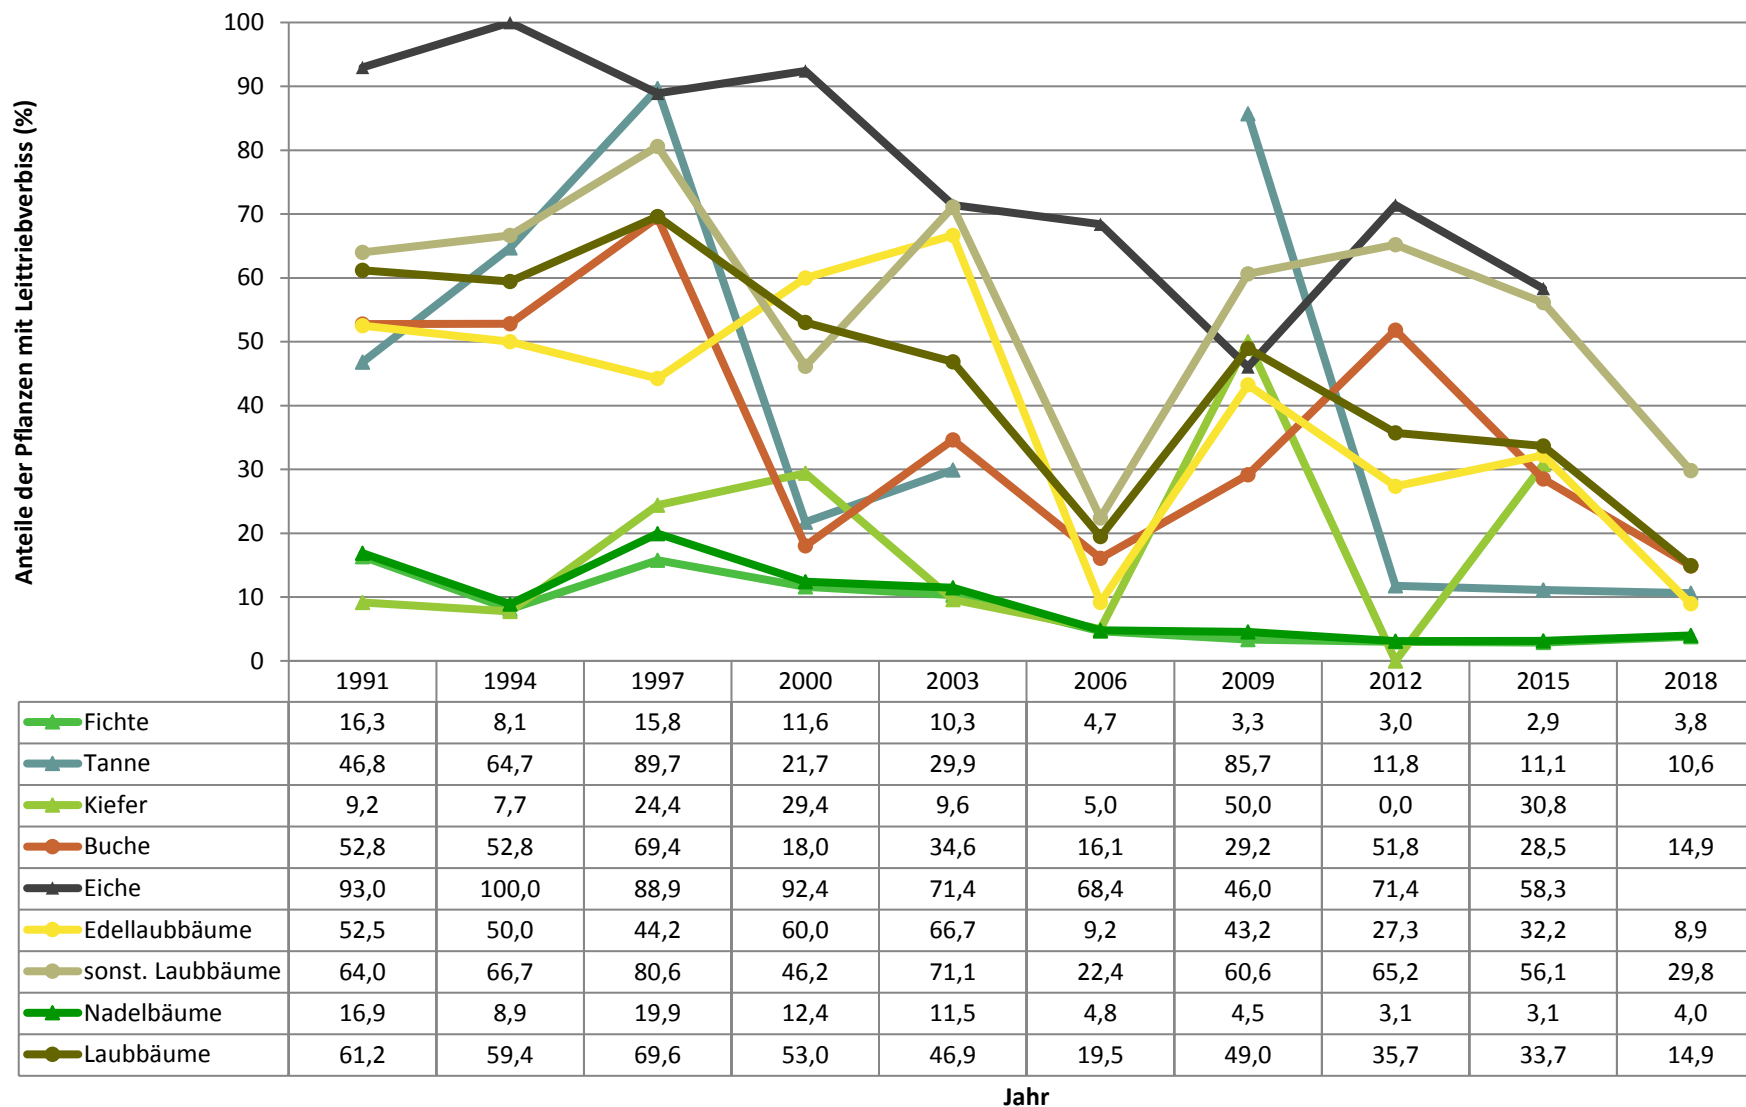

2018

Anteile der unverbissenen und unverfegten Pflanzen (%)

	1991	1994	1997	2000	2003	2006	2009	2012	2015	2018
Fichte	42,6	74,1	39,1	60,3	64,7	73,8	68,9	70,9	69,9	83,3
Tanne	16,1	35,3	1,1	56,5	53,6		9,5	29,4	22,2	60,6
Kiefer	82,6	80,3	58,5	47,1	86,5	75,0	50,0	66,7	53,8	
Buche	20,9	30,8	5,1	42,6	33,8	62,5	41,7	25,0	29,9	53,5
Eiche	0,0	0,0	2,5	4,5	5,7	5,3	28,6	0,0	16,7	
Edellaubbäume	26,3	25,0	34,7	0,0	22,2	70,6	22,0	45,7	39,8	63,8
sonst. Laubbäume	20,0	24,2	9,5	37,2	16,7	44,0	21,3	14,6	17,5	22,8
Nadelbäume	43,8	73,9	37,6	59,9	64,9	73,7	68,0	70,3	69,5	82,6
Laubbäume	19,2	27,1	12,9	27,0	27,2	54,1	25,3	38,6	33,8	54,0

Jahr

Zeitreihe der Anteile der Pflanzen mit Leittriebverbiss
Höhenbereich: ab 20 Zentimeter bis zur maximalen Verbisshöhe
Hegegemeinschaft Nr. 117 Oberes Ilmtal (Landkreis Pfaffenhofen a.d.Ilm)

Auswertung der Verjüngungsinventur 2018 für die Hegegemeinschaft Nr. 117 Oberes Ilmtal (Landkreis Pfaffenhofen a.d.Ilm)