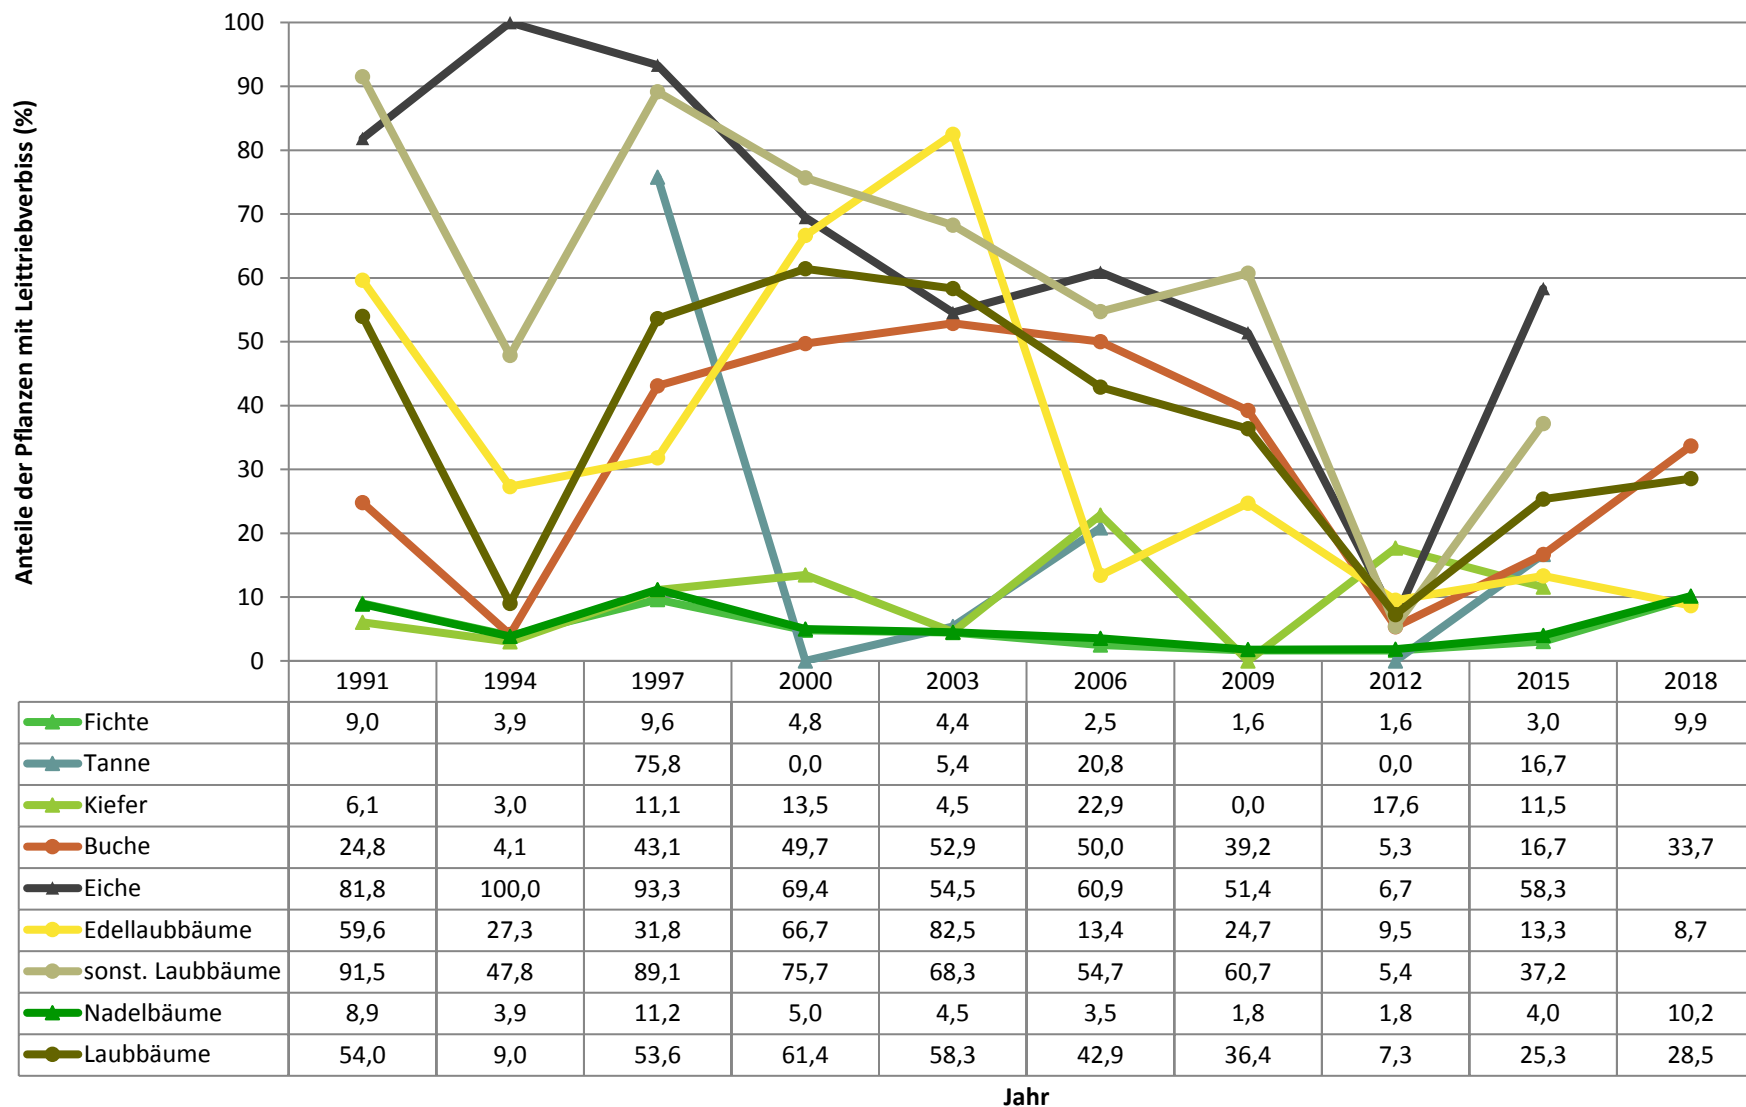

2018

Baumartengruppe

Zeitreihe der Anteile der Pflanzen ohne Verbiss und ohne Fegeschäden
Höhenbereich: ab 20 Zentimeter bis zur maximalen Verbisshöhe
Hegegemeinschaft Nr. 119 Wolnzach (Landkreis Pfaffenhofen a.d.Ilm)

2018

Anteile der unverbissenen und unverfegten Pflanzen (%)

	1991	1994	1997	2000	2003	2006	2009	2012	2015	2018
Fichte	62,8	79,5	44,4	67,7	61,9	76,8	74,2	79,0	46,9	61,2
Tanne	0,0		0,0	86,0	86,5	37,5		66,7	26,7	
Kiefer	84,8	86,6	77,4	78,8	88,6	74,3	100,0	64,7	80,8	
Buche	62,0	86,8	25,1	16,1	28,1	20,5	13,8	75,7	37,0	30,7
Eiche	0,0	0,0	1,3	8,3	18,2	34,8	17,1	66,7		
Edellaubbäume	8,8	36,4	40,9	33,3	5,0	76,1	49,7	57,1	66,7	76,0
sonst. Laubbäume	1,7	34,8	2,2	5,4	12,7	33,3	18,7	45,9	23,5	
Nadelbäume	63,3	80,0	48,1	69,0	63,7	75,9	74,1	78,8	48,6	61,0
Laubbäume	29,8	80,2	20,3	11,6	22,8	36,6	33,7	62,4	32,8	43,3

Jahr

Zeitreihe der Anteile der Pflanzen mit Leittriebverbiss
Höhenbereich: ab 20 Zentimeter bis zur maximalen Verbisshöhe
Hegegemeinschaft Nr. 119 Wolnzach (Landkreis Pfaffenhofen a.d.Ilm)

Auswertung der Verjüngungsinventur 2018 für die Hegegemeinschaft Nr. 119 Wolnzach (Landkreis Pfaffenhofen a.d.Ilm)