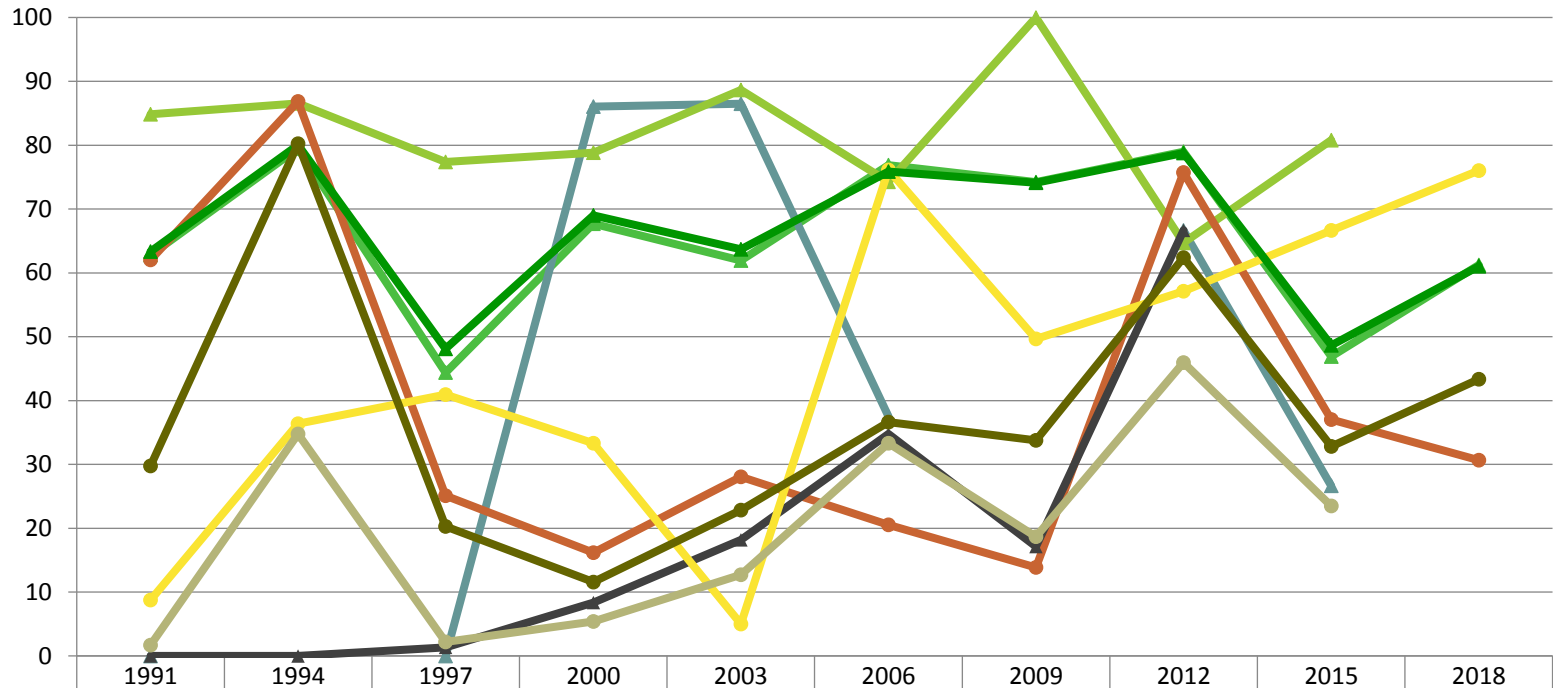

Jahr

Zeitreihe der Baumartenanteile der aufgenommenen Verjüngungspflanzen
Höhenbereich: ab 20 Zentimeter Höhe bis zur maximalen Verbisshöhe
Hegegemeinschaft Nr. 119 Wolnzach (Landkreis Pfaffenhofen a.d.Ilm)

2018

Baumartengruppe

Zeitreihe der Anteile der Pflanzen ohne Verbiss und ohne Fegeschäden
Höhenbereich: ab 20 Zentimeter bis zur maximalen Verbisshöhe
Hegegemeinschaft Nr. 119 Wolnzach (Landkreis Pfaffenhofen a.d.Ilm)

2018

Anteile der unverbissenen und unverfegten Pflanzen (%)

	1991	1994	1997	2000	2003	2006	2009	2012	2015	2018
Fichte	62,8	79,5	44,4	67,7	61,9	76,8	74,2	79,0	46,9	61,2
Tanne	0,0		0,0	86,0	86,5	37,5		66,7	26,7	
Kiefer	84,8	86,6	77,4	78,8	88,6	74,3	100,0	64,7	80,8	
Buche	62,0	86,8	25,1	16,1	28,1	20,5	13,8	75,7	37,0	30,7
Eiche	0,0	0,0	1,3	8,3	18,2	34,8	17,1	66,7		
Edellaubbäume	8,8	36,4	40,9	33,3	5,0	76,1	49,7	57,1	66,7	76,0
sonst. Laubbäume	1,7	34,8	2,2	5,4	12,7	33,3	18,7	45,9	23,5	
Nadelbäume	63,3	80,0	48,1	69,0	63,7	75,9	74,1	78,8	48,6	61,0
Laubbäume	29,8	80,2	20,3	11,6	22,8	36,6	33,7	62,4	32,8	43,3

Jahr

Zeitreihe der Anteile der Pflanzen mit Leittriebverbiss
Höhenbereich: ab 20 Zentimeter bis zur maximalen Verbisshöhe
Hegegemeinschaft Nr. 119 Wolnzach (Landkreis Pfaffenhofen a.d.Ilm)

Auswertung der Verjüngungsinventur 2018 für die Hegegemeinschaft Nr. 119 Wolnzach (Landkreis Pfaffenhofen a.d.Ilm)