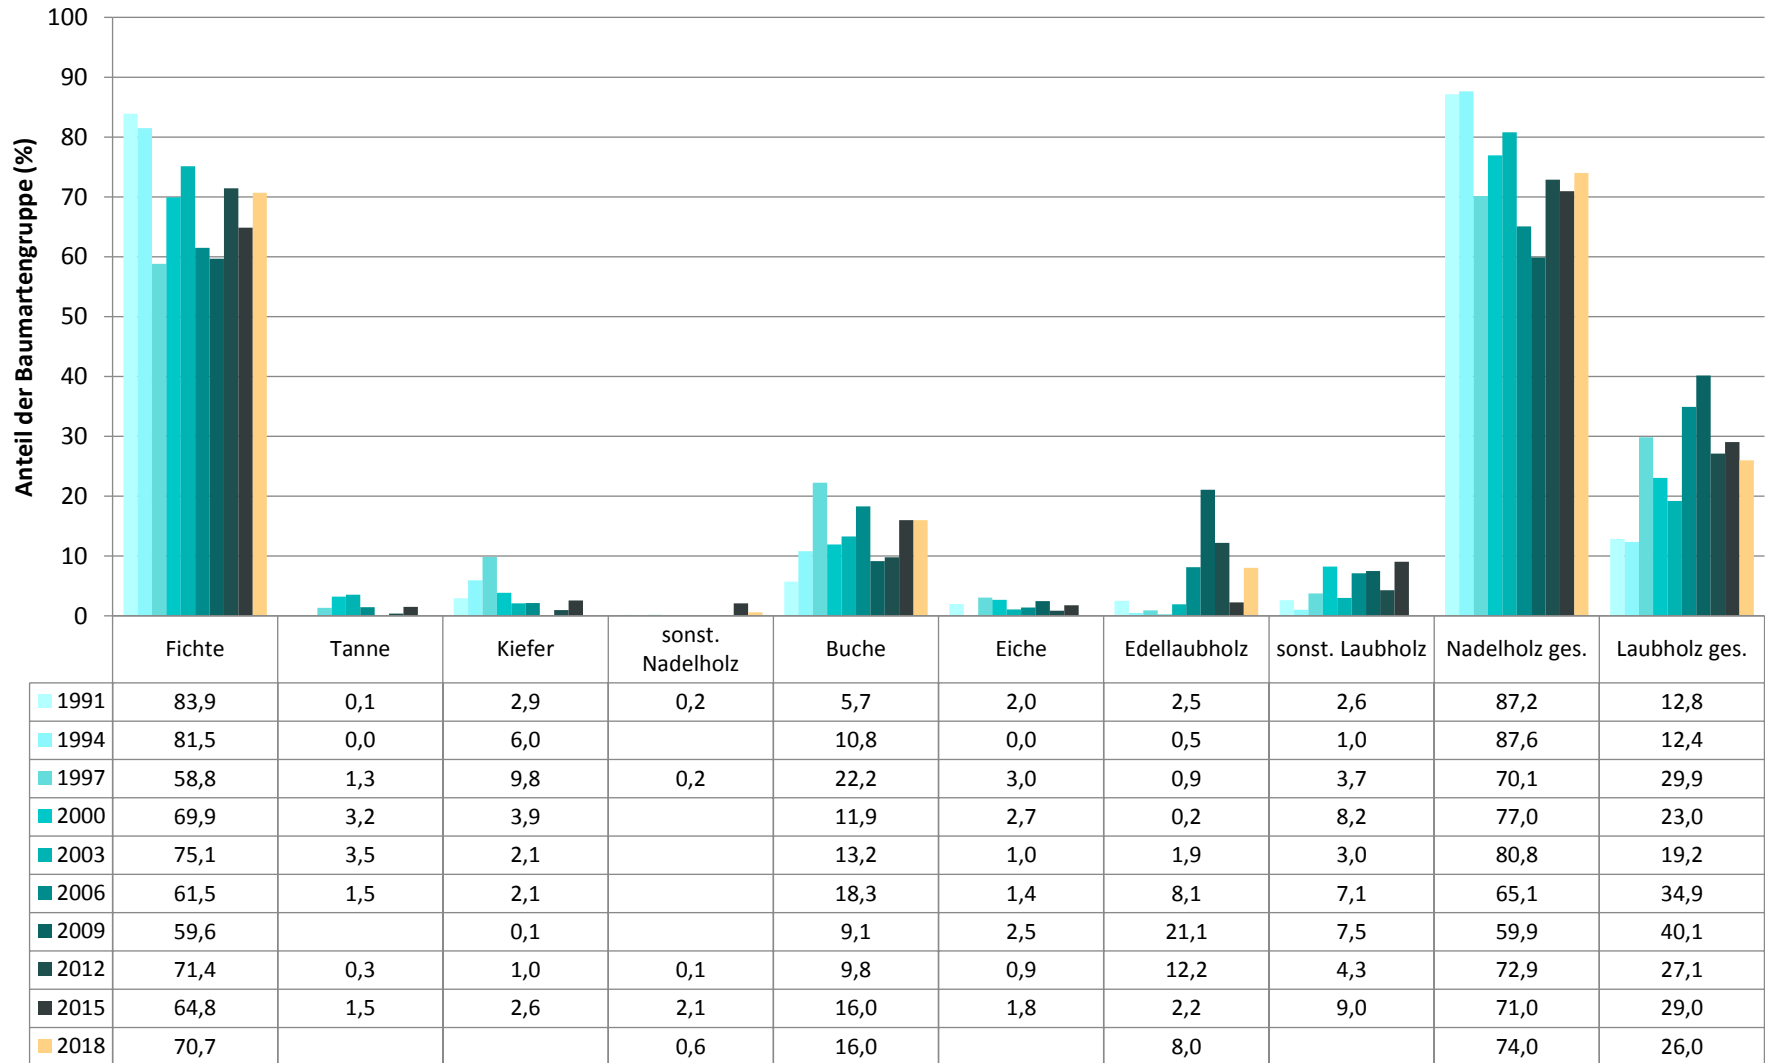

Zeitreihe der Anteile der Pflanzen mit Verbiss und/oder Fegeschäden
Höhenbereich: ab 20 Zentimeter bis zur maximalen Verbisshöhe
Hegegemeinschaft Nr. 119 Wolnzach (Landkreis Pfaffenhofen a.d.Ilm)

Anteile der verbissenen und/oder verfegten Pflanzen (%)

	1991	1994	1997	2000	2003	2006	2009	2012	2015	2018
Fichte	37,2	20,5	55,6	32,3	38,1	23,2	25,8	21,0	53,1	38,8
Tanne	100,0	100,0	100,0	14,0	13,5	62,5		33,3	73,3	
Kiefer	15,2	13,4	22,6	21,2	11,4	25,7	0,0	35,3	19,2	
Buche	38,0	13,2	74,9	83,9	71,9	79,5	86,2	24,3	63,0	69,3
Eiche	100,0	100,0	98,7	91,7	81,8	65,2	82,9	33,3	100,0	
Edellaubbäume	91,2	63,6	59,1	66,7	95,0	23,9	50,3	42,9	33,3	24,0
sonst. Laubbäume	98,3	65,2	97,8	94,6	87,3	66,7	81,3	54,1	76,5	
Nadelbäume	36,7	20,0	51,9	31,0	36,3	24,1	25,9	21,2	51,4	39,0
Laubbäume	70,2	19,8	79,7	88,4	77,2	63,4	66,3	37,6	67,2	56,7

Jahr

Zeitreihe der Baumartenanteile der aufgenommenen Verjüngungspflanzen
Höhenbereich: ab 20 Zentimeter Höhe bis zur maximalen Verbisshöhe
Hegegemeinschaft Nr. 119 Wolnzach (Landkreis Pfaffenhofen a.d.Ilm)

2018

Baumartengruppe

Zeitreihe der Anteile der Pflanzen ohne Verbiss und ohne Fegeschäden
Höhenbereich: ab 20 Zentimeter bis zur maximalen Verbisshöhe
Hegegemeinschaft Nr. 119 Wolnzach (Landkreis Pfaffenhofen a.d.Ilm)