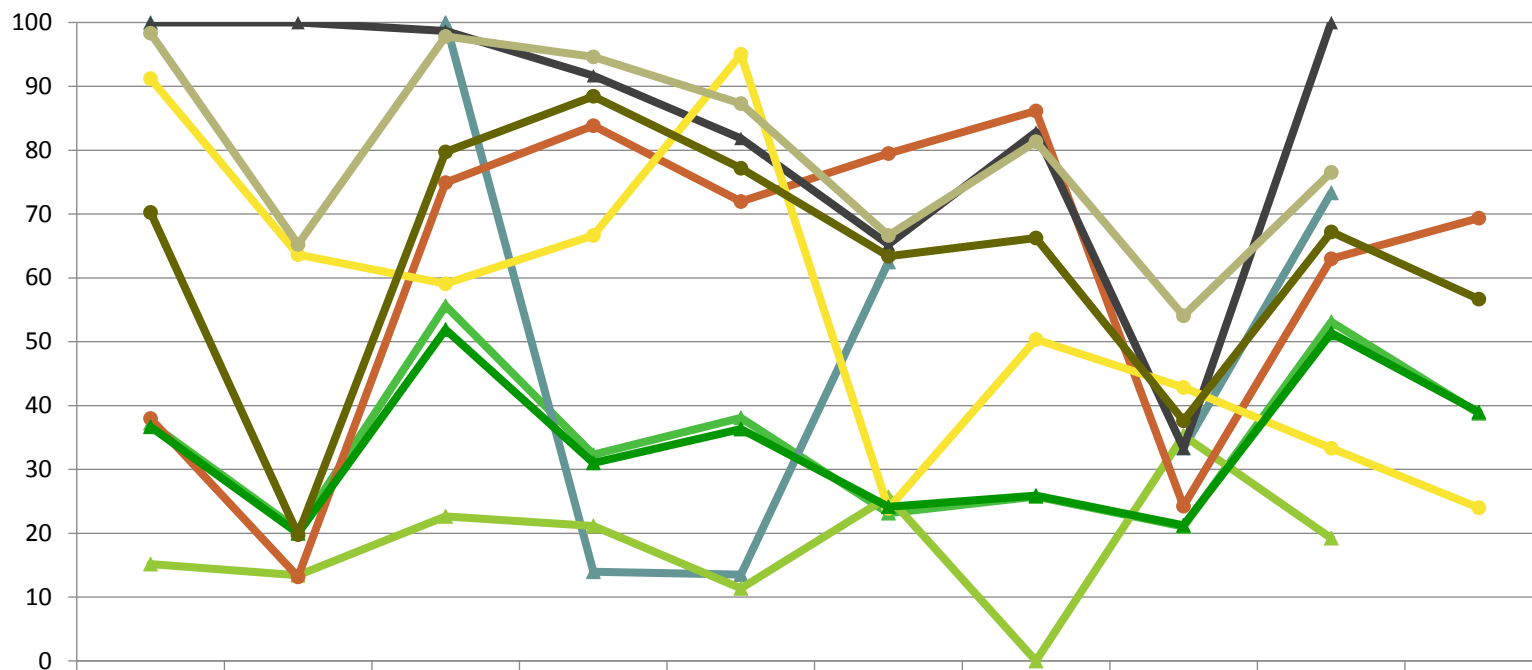

Zeitreihe der Anteile der Pflanzen mit Verbiss und/oder Fegeschäden
Höhenbereich: ab 20 Zentimeter bis zur maximalen Verbisshöhe
Hegegemeinschaft Nr. 119 Wolnzach (Landkreis Pfaffenhofen a.d.Ilm)

Anteile der verbissenen und/oder verfegten Pflanzen (%)

	1991	1994	1997	2000	2003	2006	2009	2012	2015	2018
Fichte	37,2	20,5	55,6	32,3	38,1	23,2	25,8	21,0	53,1	38,8
Tanne	100,0	100,0	100,0	14,0	13,5	62,5		33,3	73,3	
Kiefer	15,2	13,4	22,6	21,2	11,4	25,7	0,0	35,3	19,2	
Buche	38,0	13,2	74,9	83,9	71,9	79,5	86,2	24,3	63,0	69,3
Eiche	100,0	100,0	98,7	91,7	81,8	65,2	82,9	33,3	100,0	
Edellaubbäume	91,2	63,6	59,1	66,7	95,0	23,9	50,3	42,9	33,3	24,0
sonst. Laubbäume	98,3	65,2	97,8	94,6	87,3	66,7	81,3	54,1	76,5	
Nadelbäume	36,7	20,0	51,9	31,0	36,3	24,1	25,9	21,2	51,4	39,0
Laubbäume	70,2	19,8	79,7	88,4	77,2	63,4	66,3	37,6	67,2	56,7

Jahr

Zeitreihe der Baumartenanteile der aufgenommenen Verjüngungspflanzen
Höhenbereich: ab 20 Zentimeter Höhe bis zur maximalen Verbisshöhe
Hegegemeinschaft Nr. 119 Wolnzach (Landkreis Pfaffenhofen a.d.Ilm)

2018

Baumartengruppe

Zeitreihe der Anteile der Pflanzen ohne Verbiss und ohne Fegeschäden
Höhenbereich: ab 20 Zentimeter bis zur maximalen Verbisshöhe
Hegegemeinschaft Nr. 119 Wolnzach (Landkreis Pfaffenhofen a.d.Ilm)